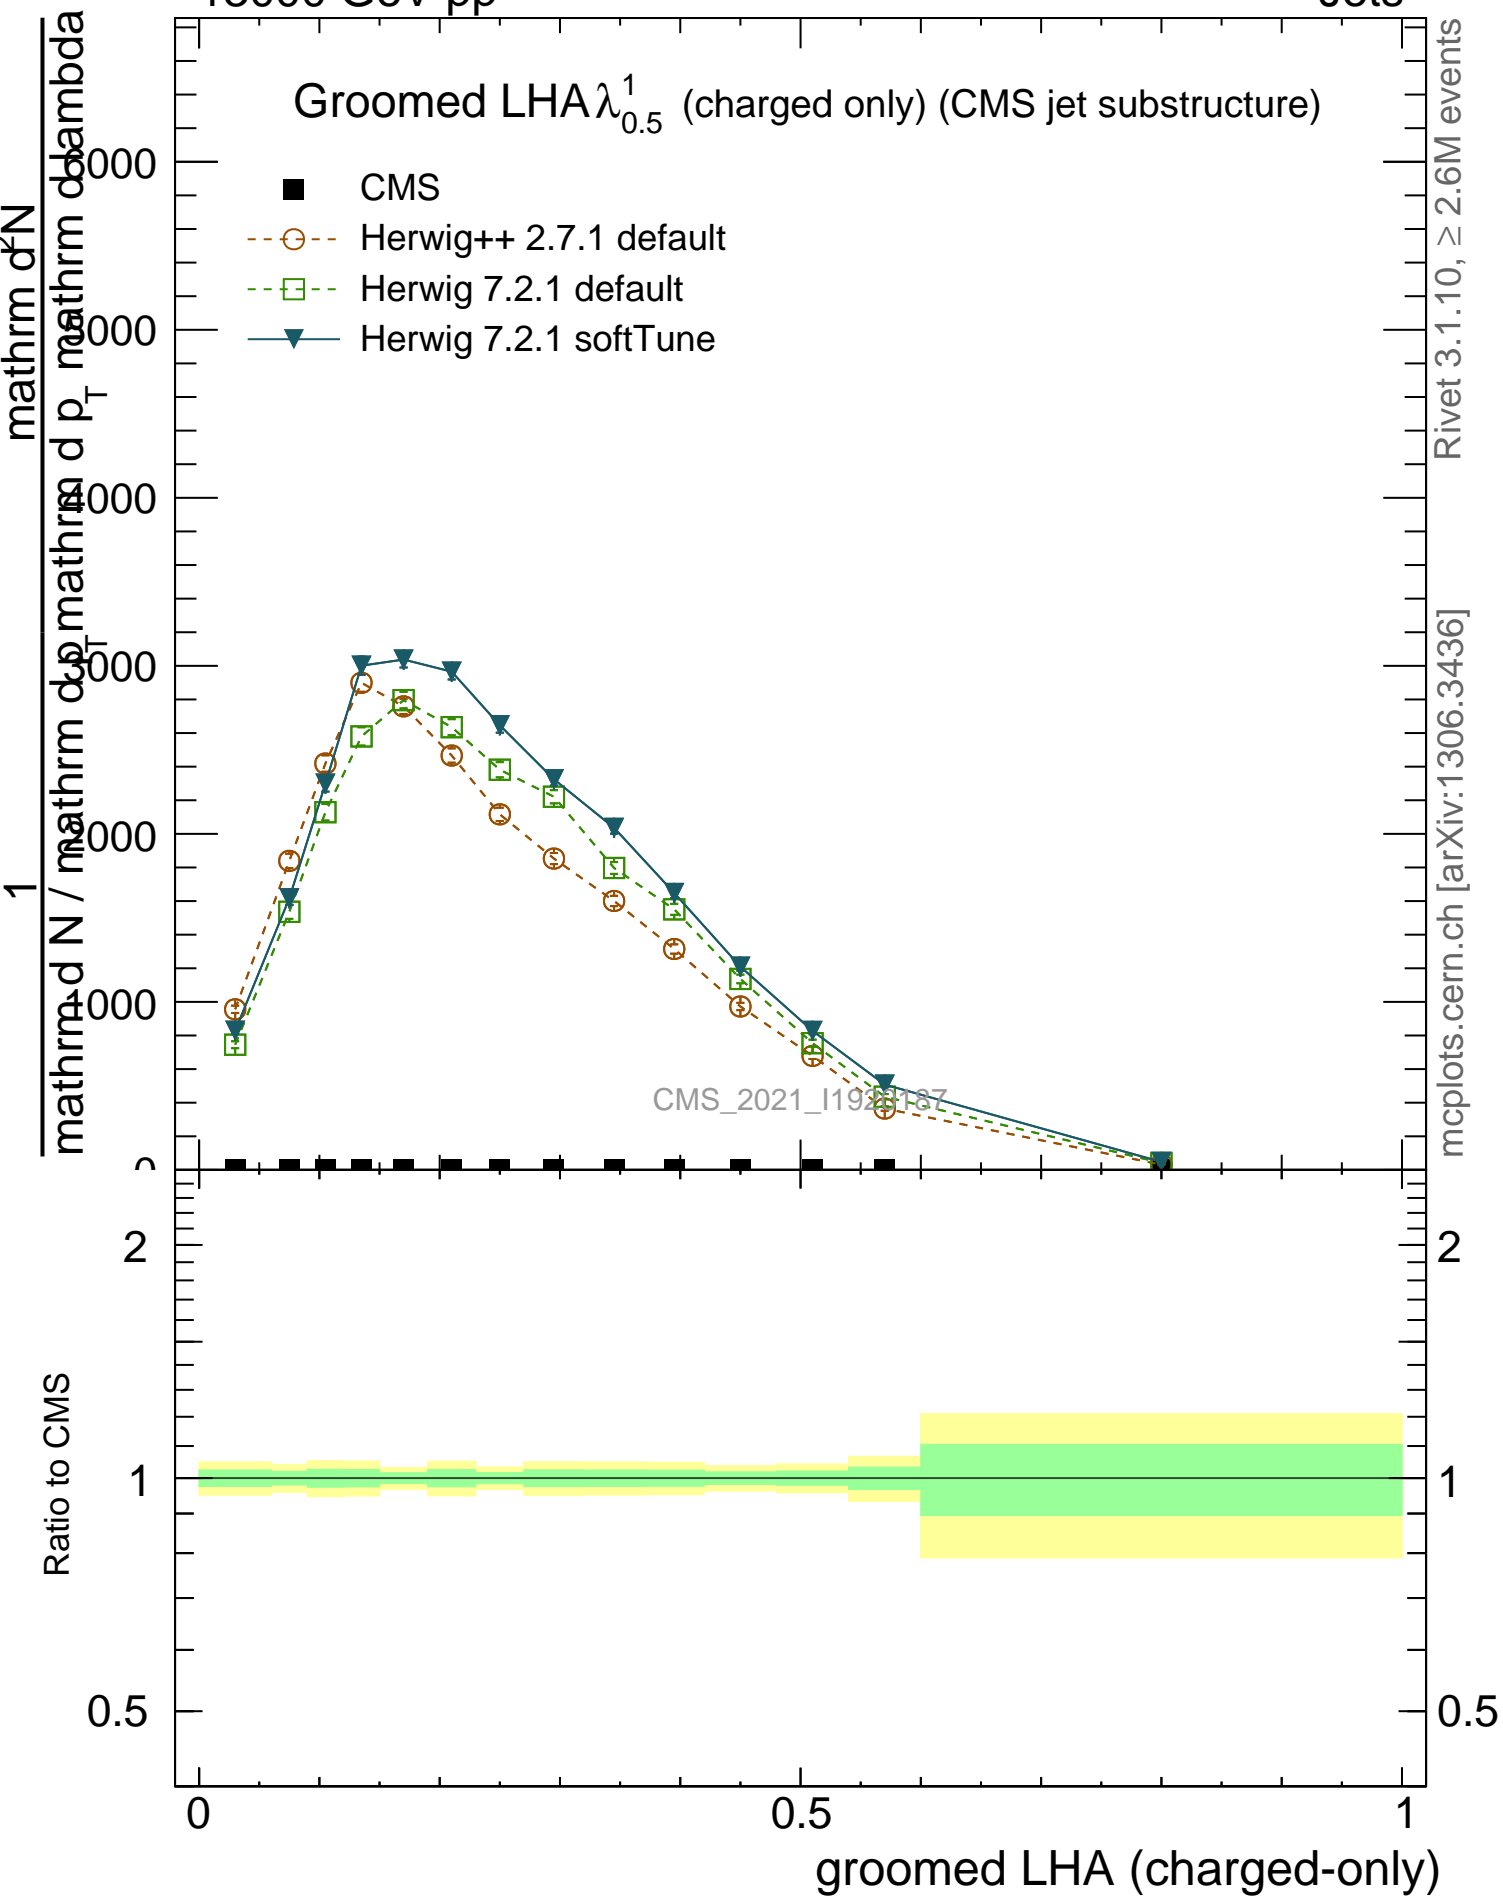

Groomed LHA $\lambda_{0.5}^1$ (charged only) (CMS jet substructure)

- CMS
- Herwig++ 2.7.1 default
- Herwig 7.2.1 default
- ▼- Herwig 7.2.1 softTune

CMS_2021_1198187

Rivet 3.1.10, ≥ 2.6M events
mcplots.cern.ch [arXiv:1306.3436]