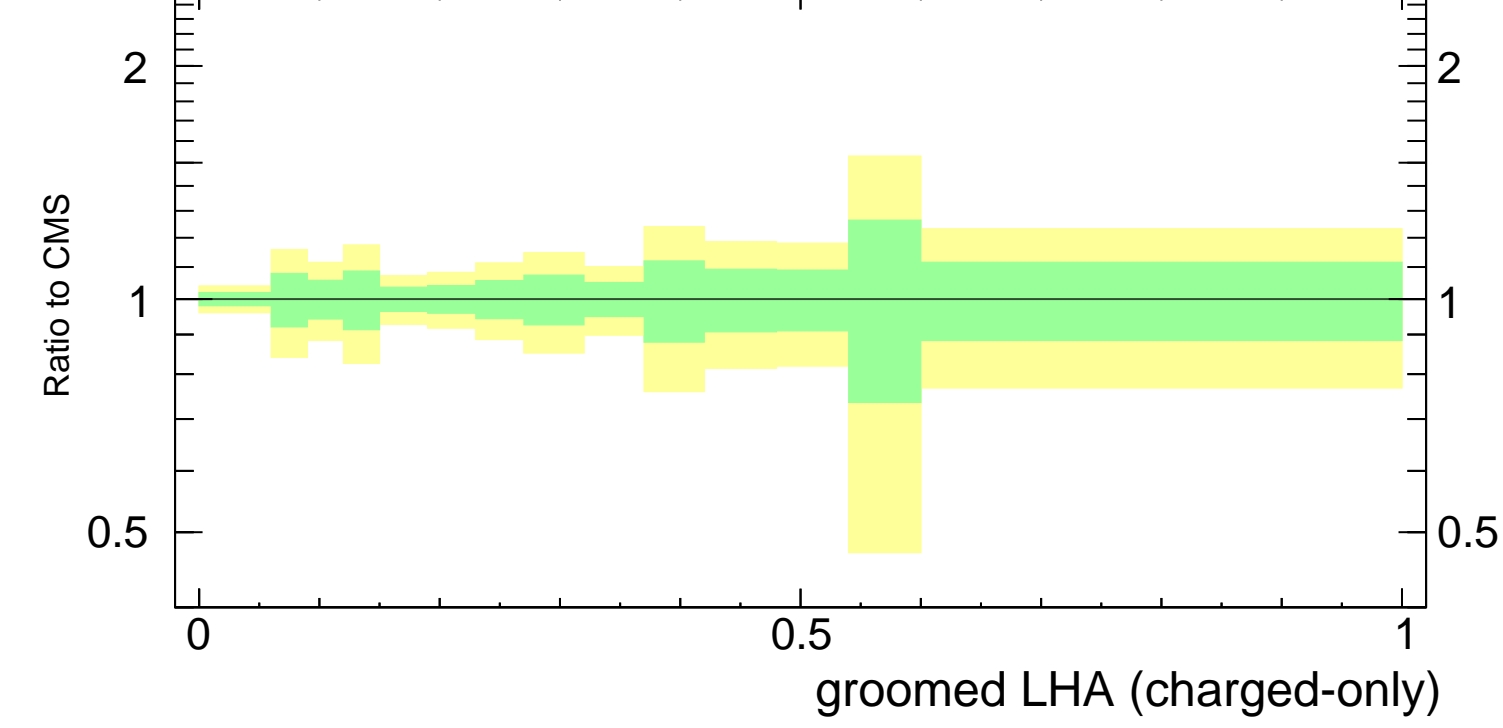

Groomed LHA $\lambda_{0.5}^1$ (charged only) (CMS jet substructure)

- CMS
- o- Herwig++ 2.7.1 default
- Herwig 7.2.1 default
- ▼- Herwig 7.2.1 softTune

CMS_2021_11920187