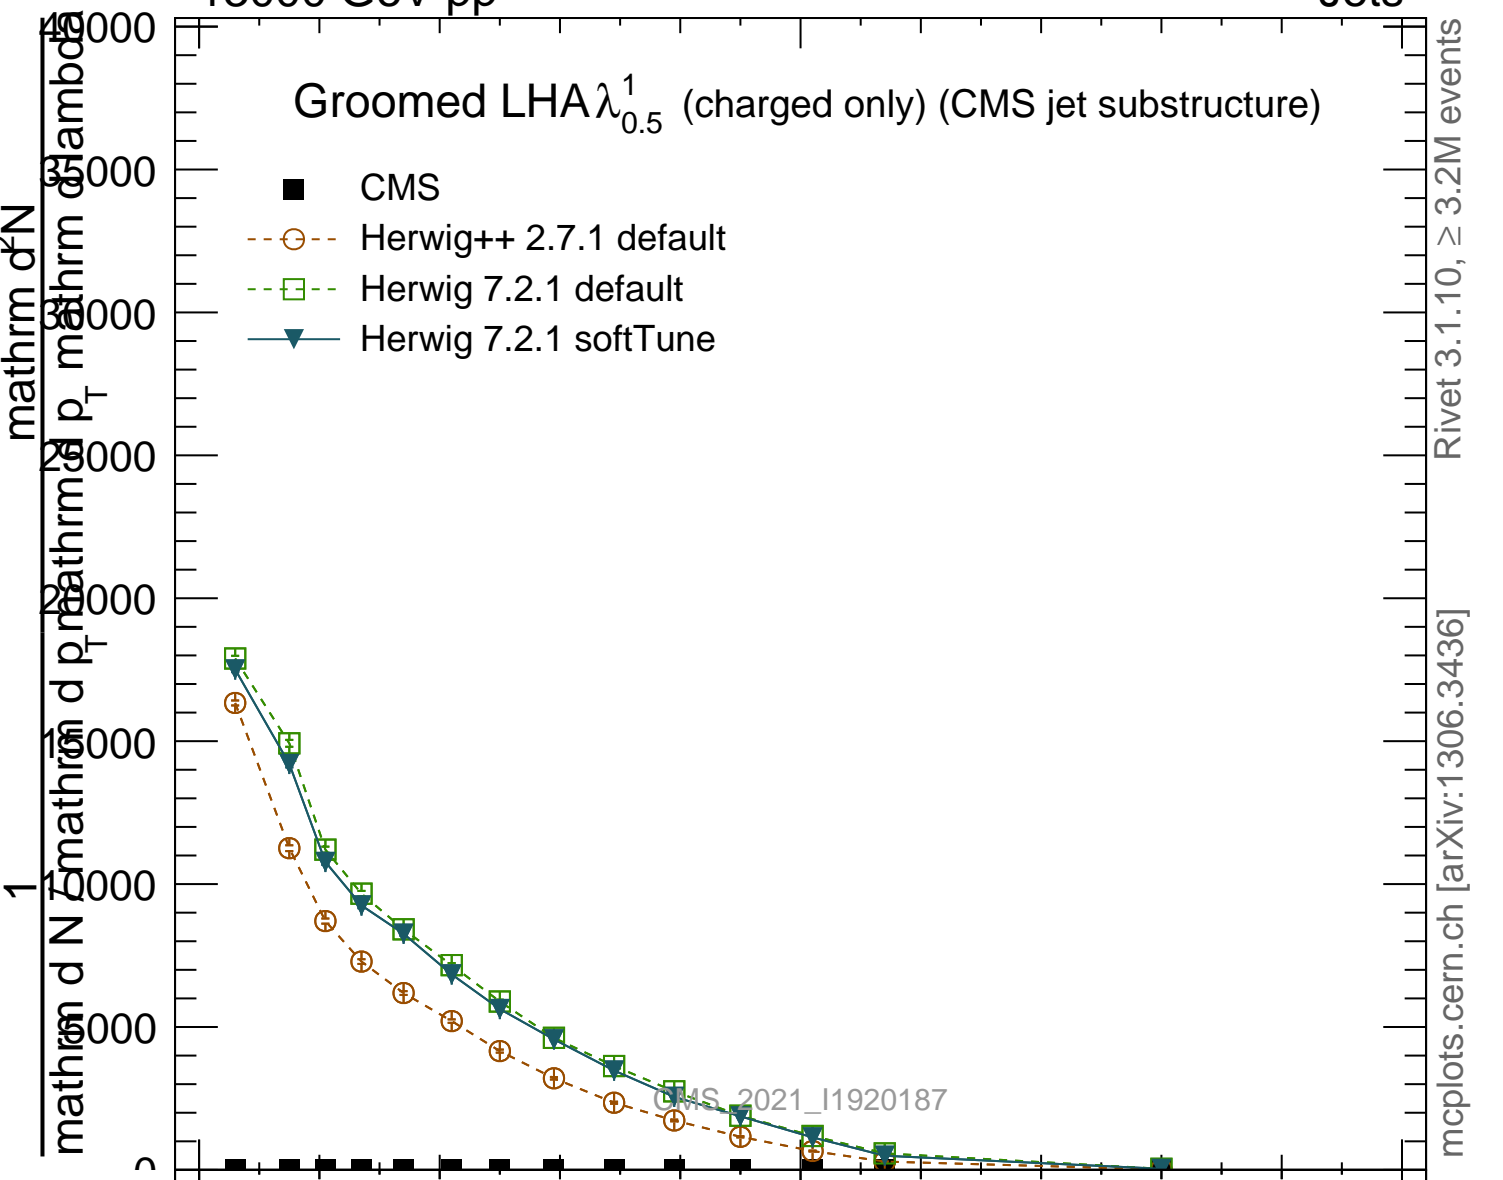

Groomed LHA $\lambda_{0.5}^1$ (charged only) (CMS jet substructure)

- CMS
- o- Herwig++ 2.7.1 default
- Herwig 7.2.1 default
- ▼- Herwig 7.2.1 softTune

CMS_2021_11920187