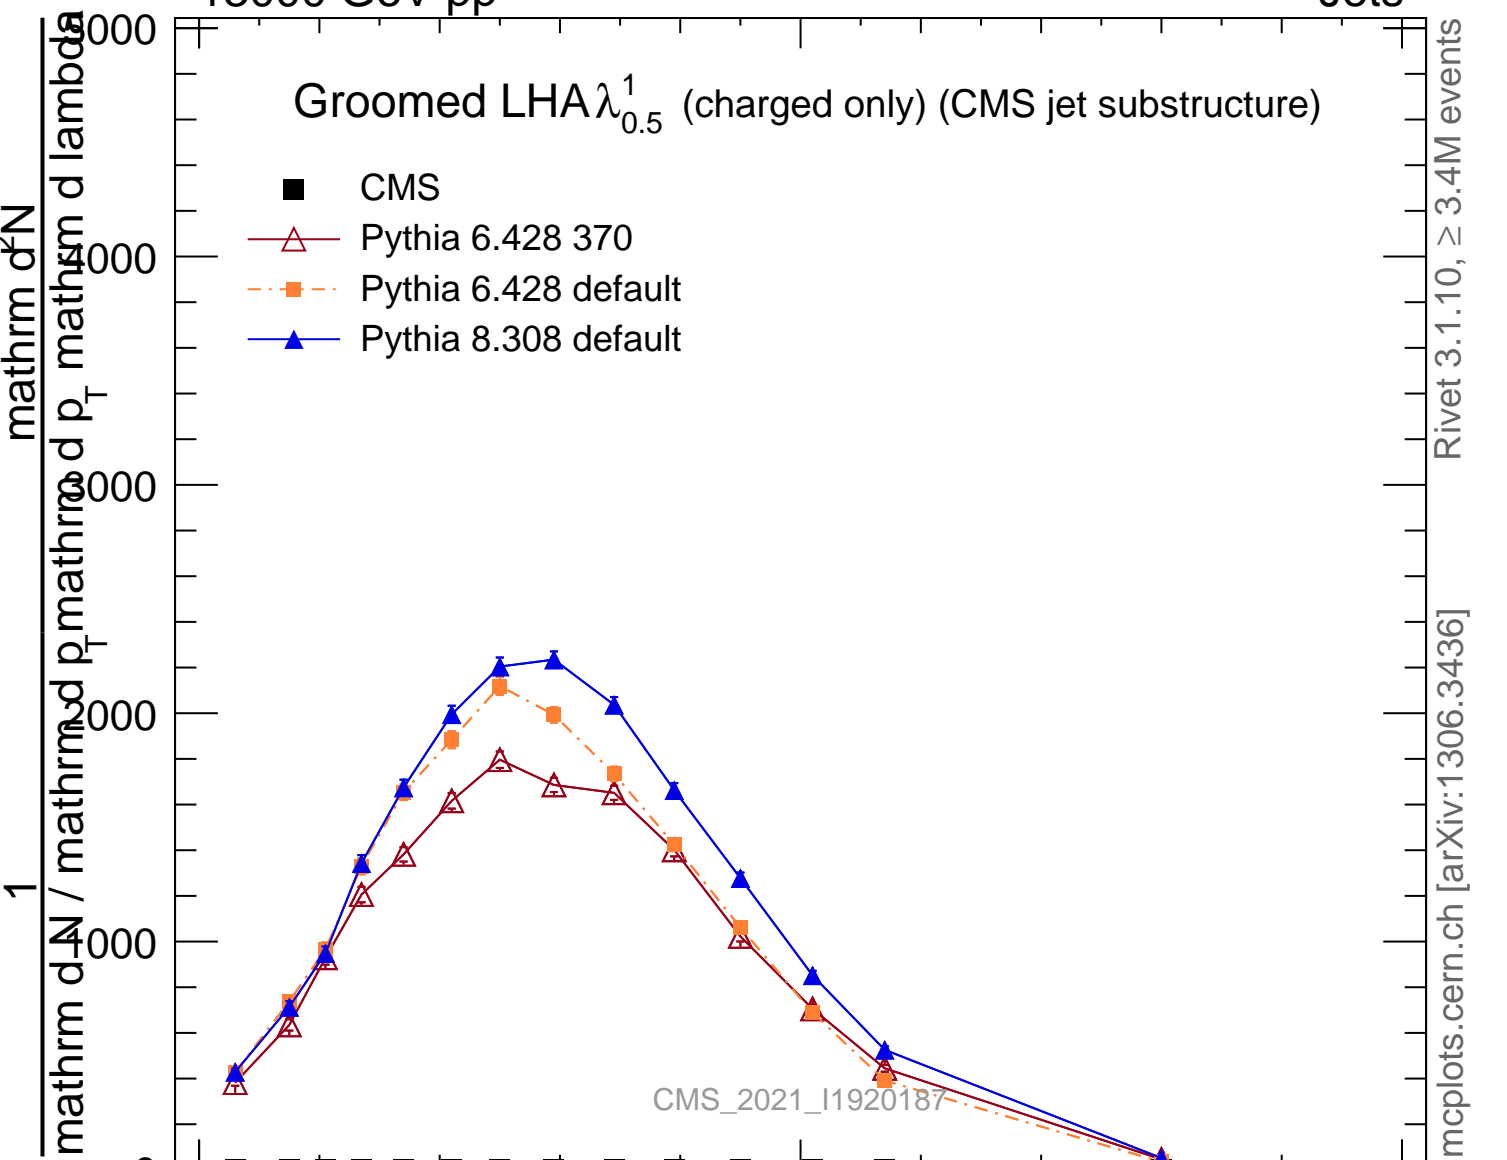

Groomed LHA $\lambda_{0.5}^1$ (charged only) (CMS jet substructure)

- CMS
- △ Pythia 6.428 370
- Pythia 6.428 default
- ▲ Pythia 8.308 default

Rivet 3.1.10, ≥ 3.4M events
mcplots.cern.ch [arXiv:1306.3436]