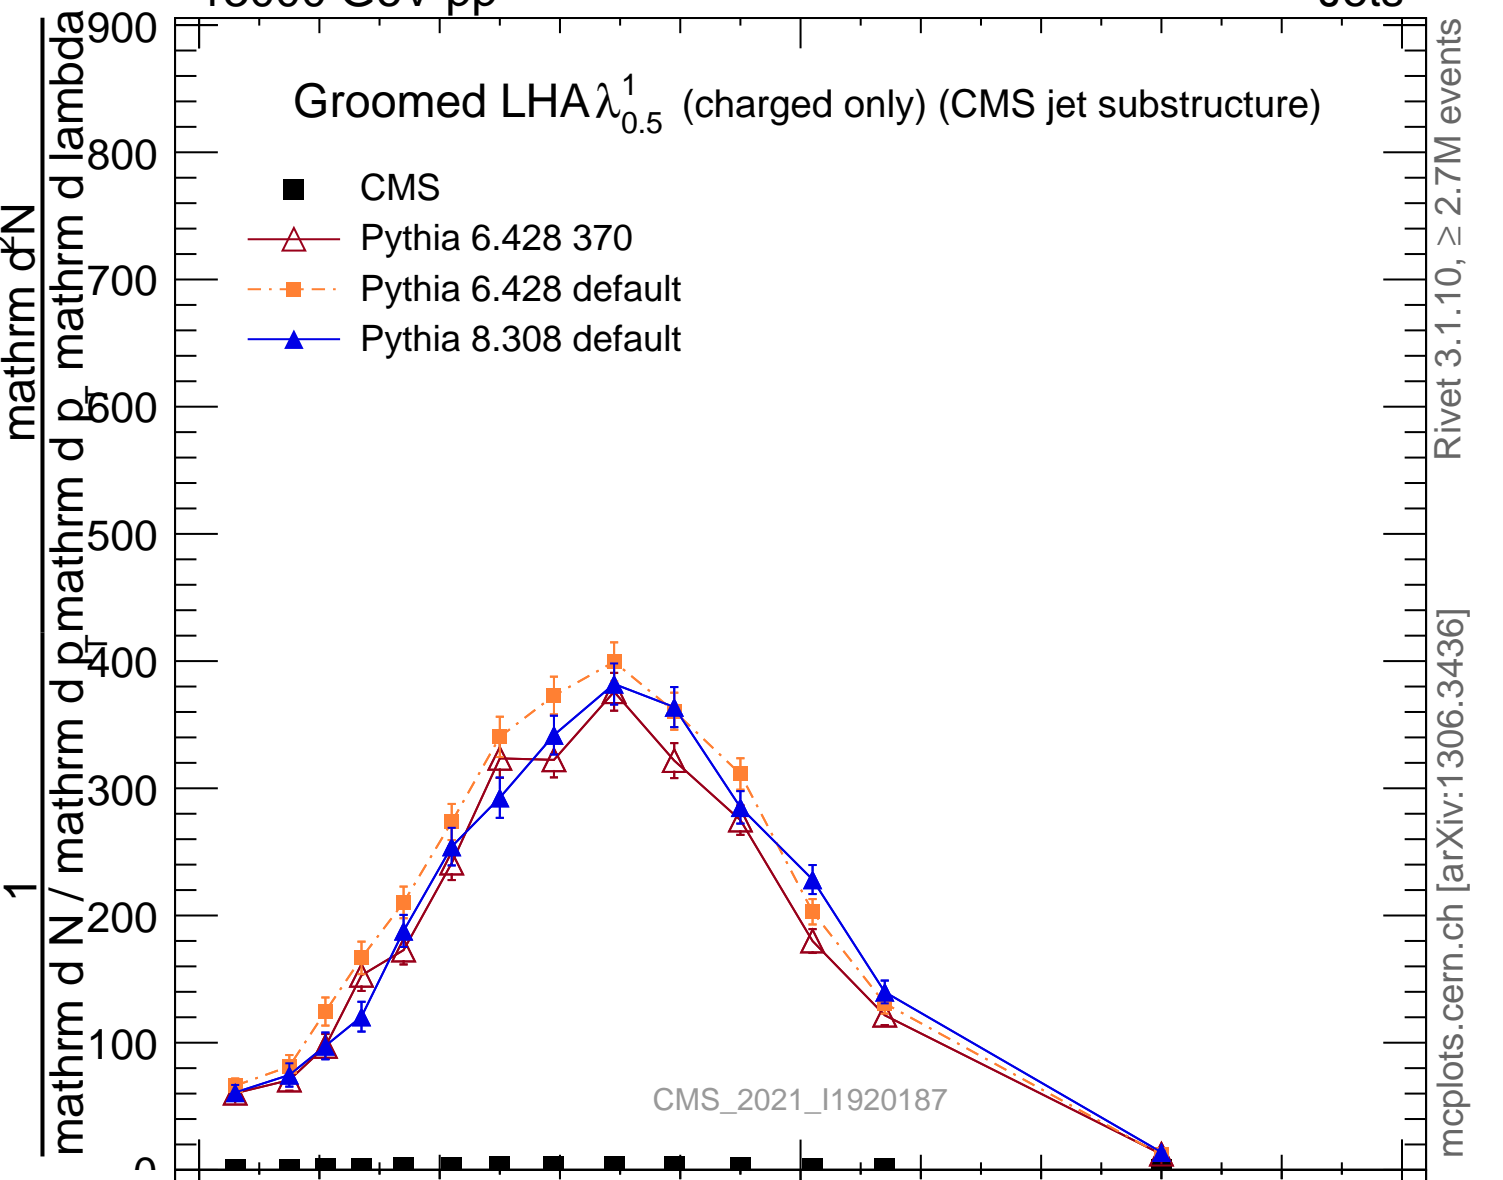

Groomed LHA $\lambda_{0.5}^1$ (charged only) (CMS jet substructure)

- CMS
- △— Pythia 6.428 370
- - -■- - - Pythia 6.428 default
- ▲— Pythia 8.308 default

Rivet 3.1.10, ≥ 2.7M events
mcplots.cern.ch [arXiv:1306.3436]