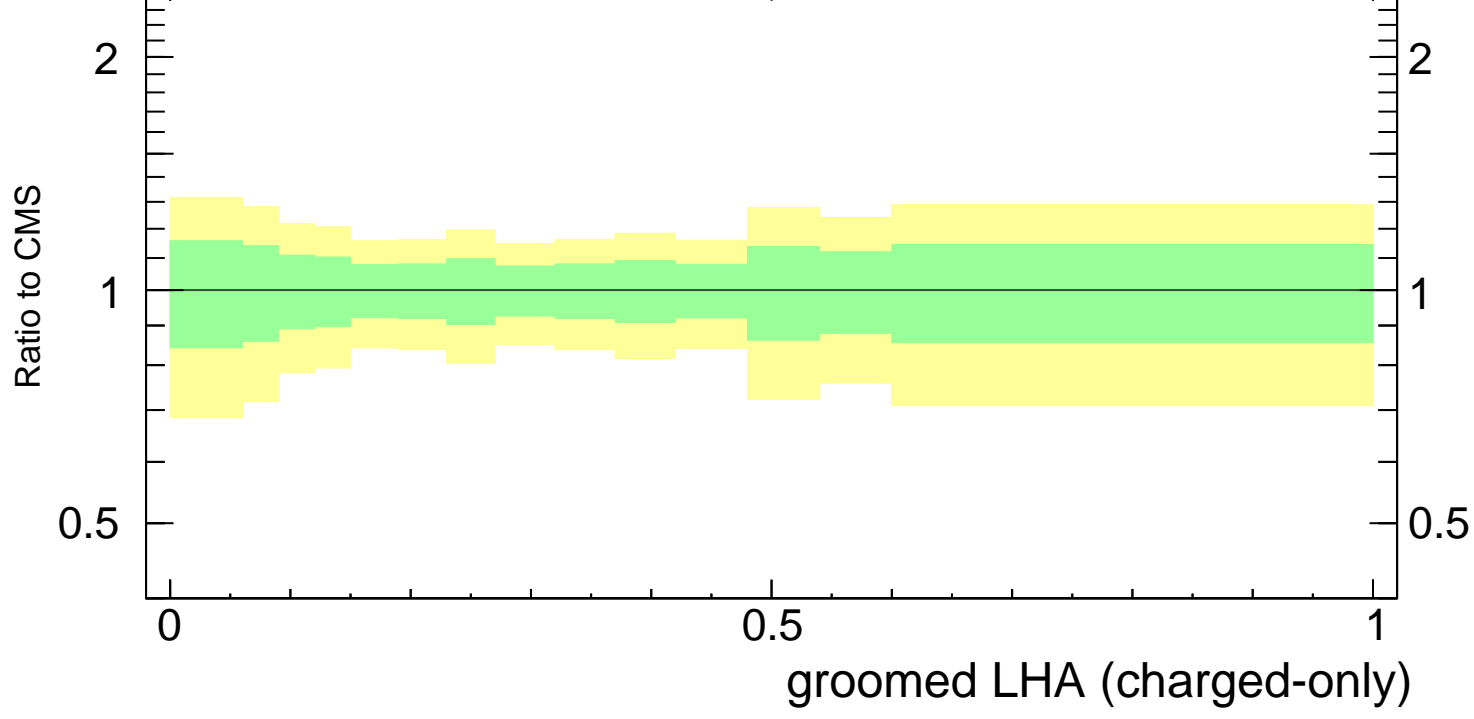

Groomed LHA $\lambda_{0.5}^1$ (charged only) (CMS jet substructure)

- CMS
- △— Pythia 6.428 370
- - -■- - - Pythia 6.428 default
- ▲— Pythia 8.308 default

Rivet 3.1.10, ≥ 2.7M events
mcplots.cern.ch [arXiv:1306.3436]