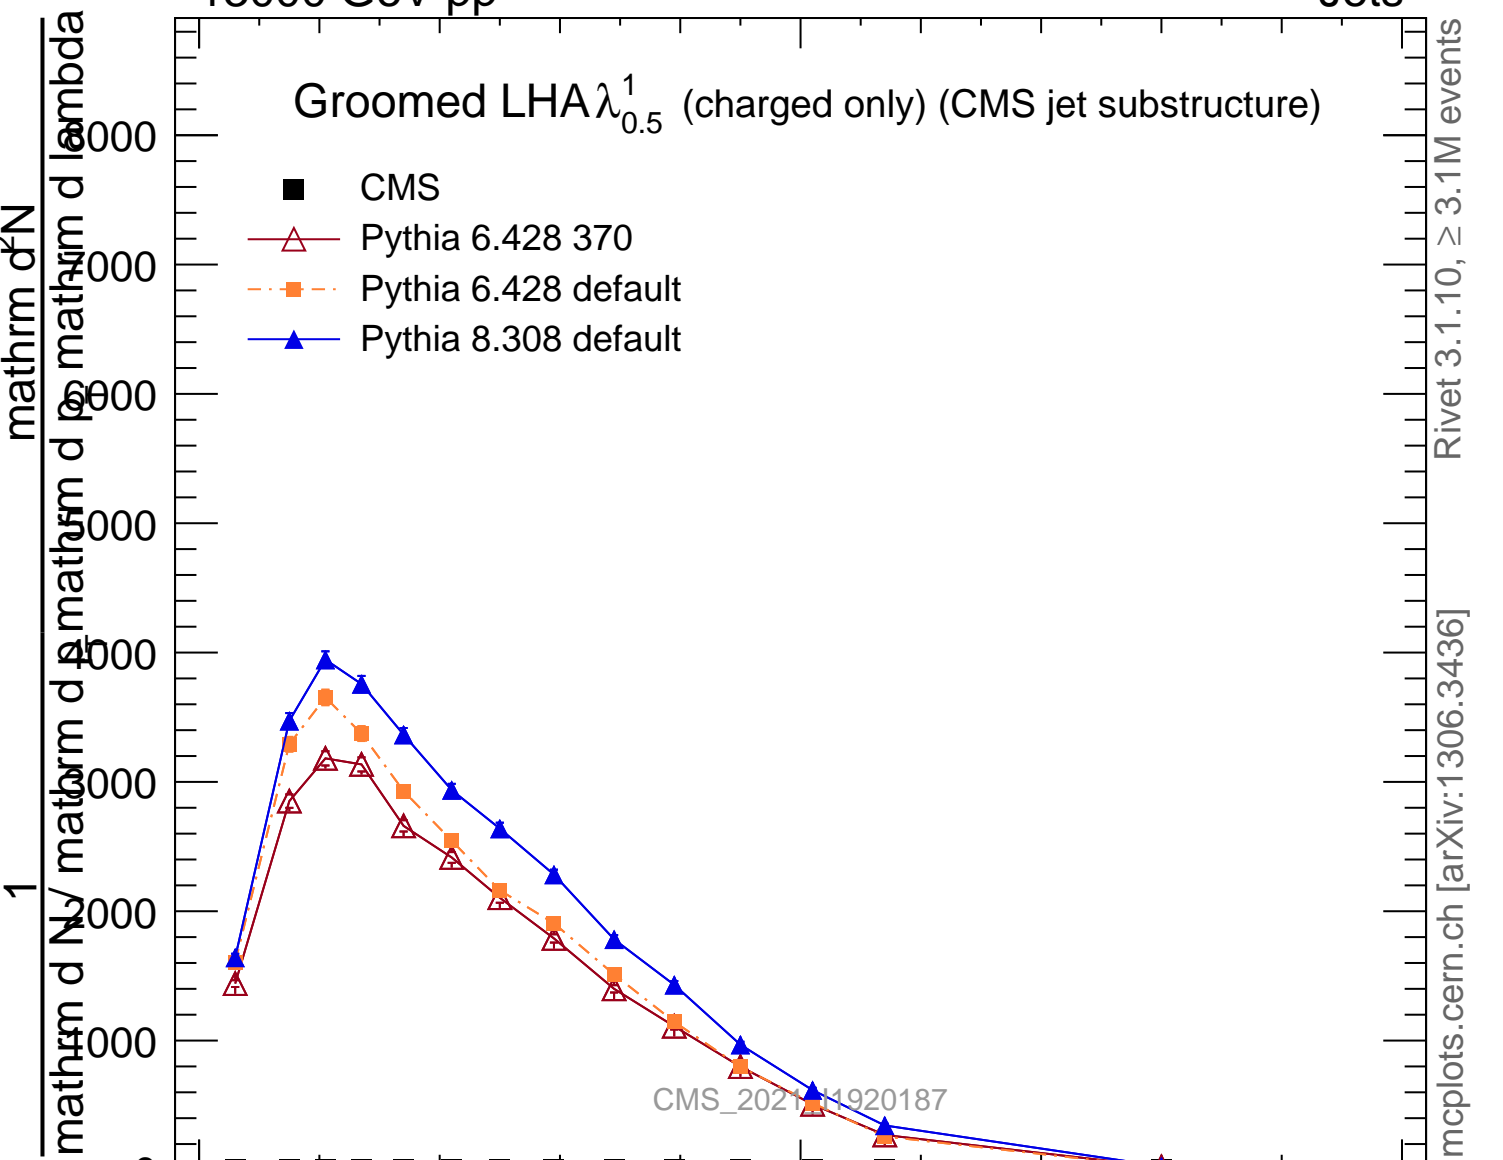

Groomed LHA $\lambda_{0.5}^1$ (charged only) (CMS jet substructure)

- CMS
- △ Pythia 6.428 370
- Pythia 6.428 default
- ▲ Pythia 8.308 default

CMS_2021-11920187

Rivet 3.1.10, ≥ 3.1M events
mcplots.cern.ch [arXiv:1306.3436]