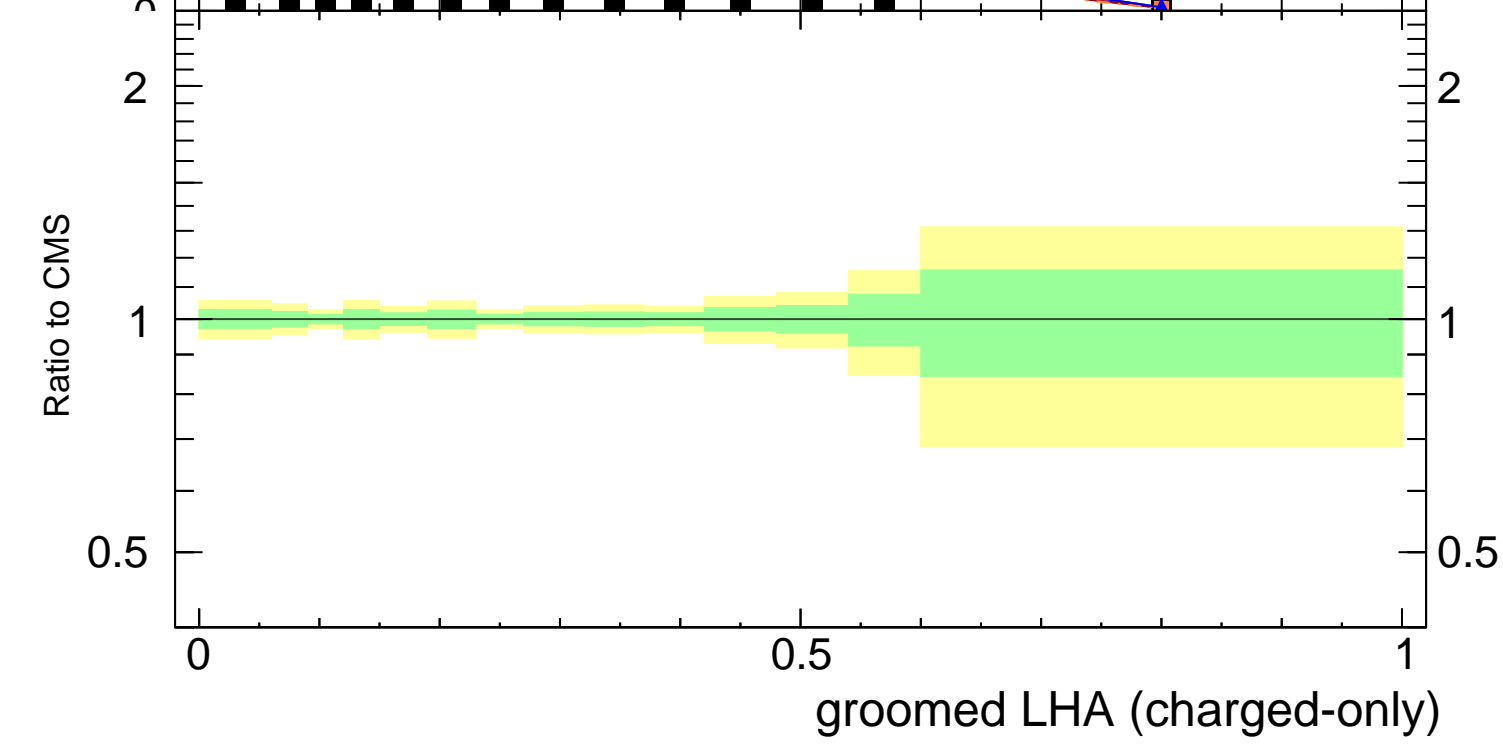

Groomed LHA $\lambda_{0.5}^1$ (charged only) (CMS jet substructure)

- CMS
- △ Pythia 6.428 370
- Pythia 6.428 default
- ▲ Pythia 8.308 default

CMS_2021-11920187

Rivet 3.1.10, ≥ 3.1M events
mcplots.cern.ch [arXiv:1306.3436]