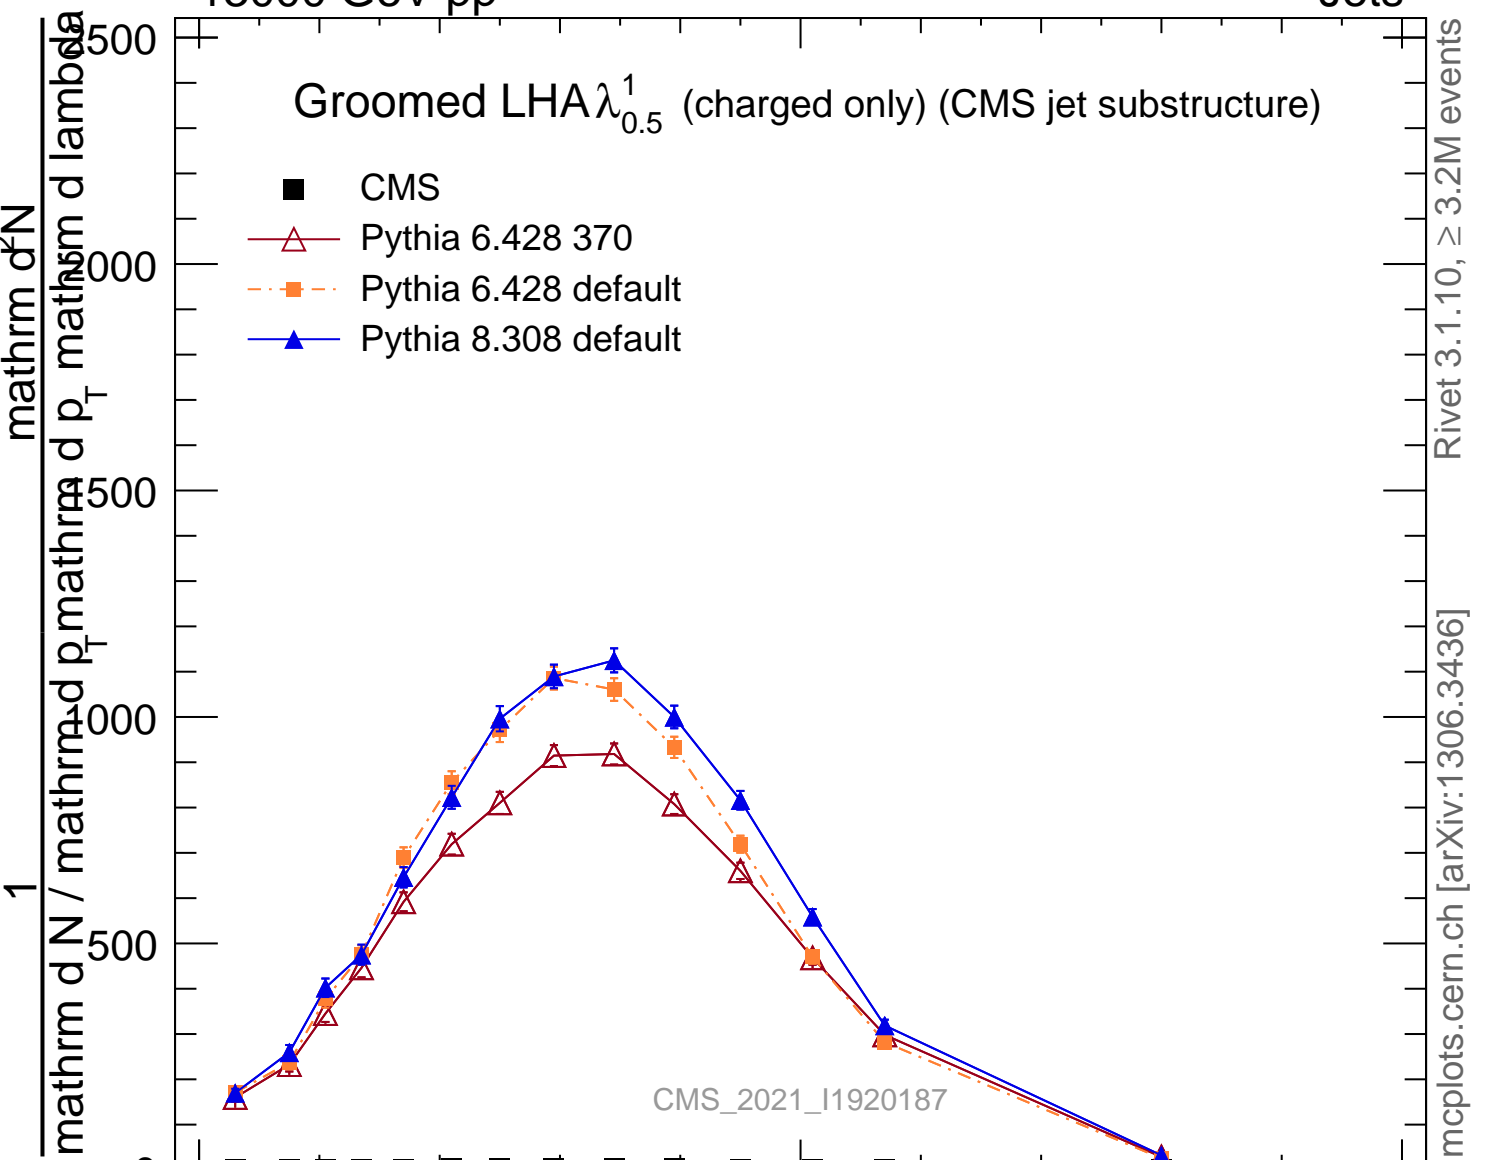

Groomed LHA  $\lambda_{0.5}^1$  (charged only) (CMS jet substructure)

- CMS
- △— Pythia 6.428 370
- - -■- - Pythia 6.428 default
- ▲— Pythia 8.308 default

CMS\_2021\_I1920187