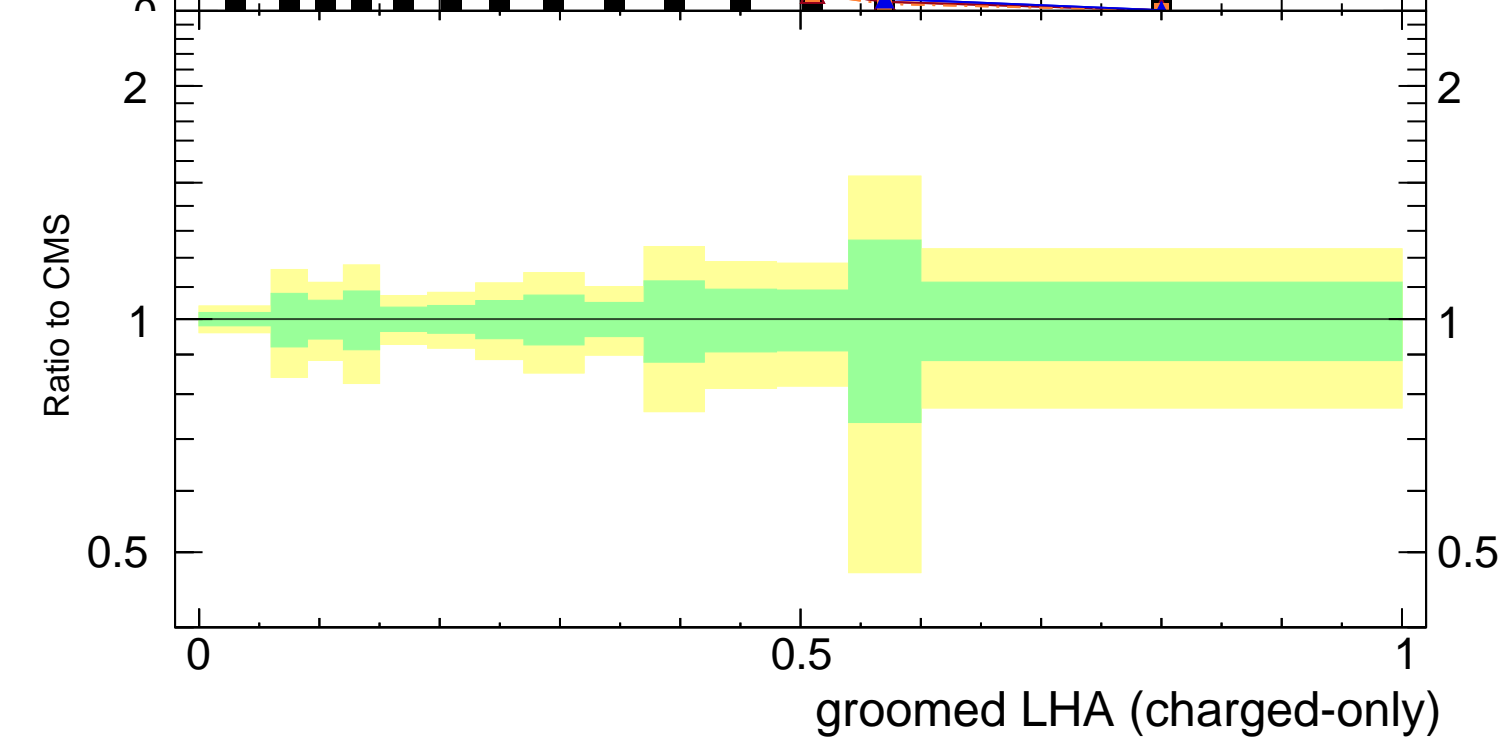

Groomed LHA $\lambda_{0.5}^1$ (charged only) (CMS jet substructure)

- CMS
- △ Pythia 6.428 370
- Pythia 6.428 default
- ▲ Pythia 8.308 default

mcplots.cern.ch [arXiv:1306.3436]

Rivet 3.1.10, ≥ 3.1M events