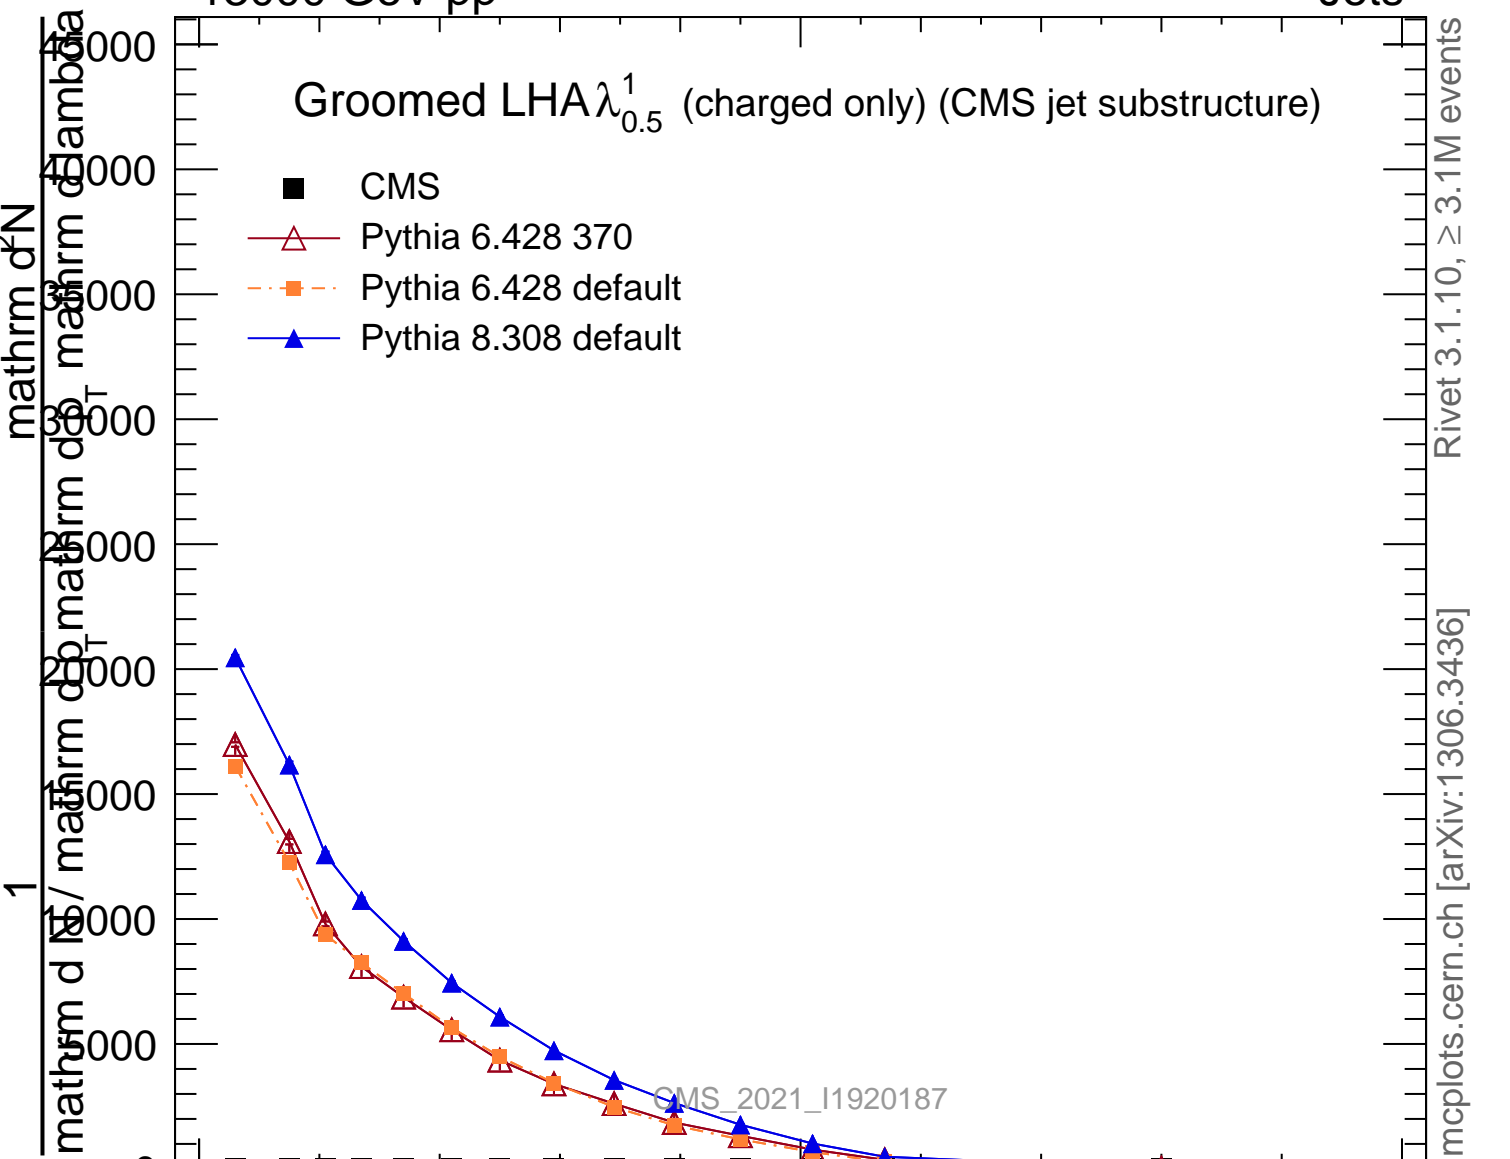

Groomed LHA $\lambda_{0.5}^1$ (charged only) (CMS jet substructure)

- CMS
- △ Pythia 6.428 370
- Pythia 6.428 default
- ▲ Pythia 8.308 default

mcplots.cern.ch [arXiv:1306.3436]

Rivet 3.1.10, ≥ 3.1M events