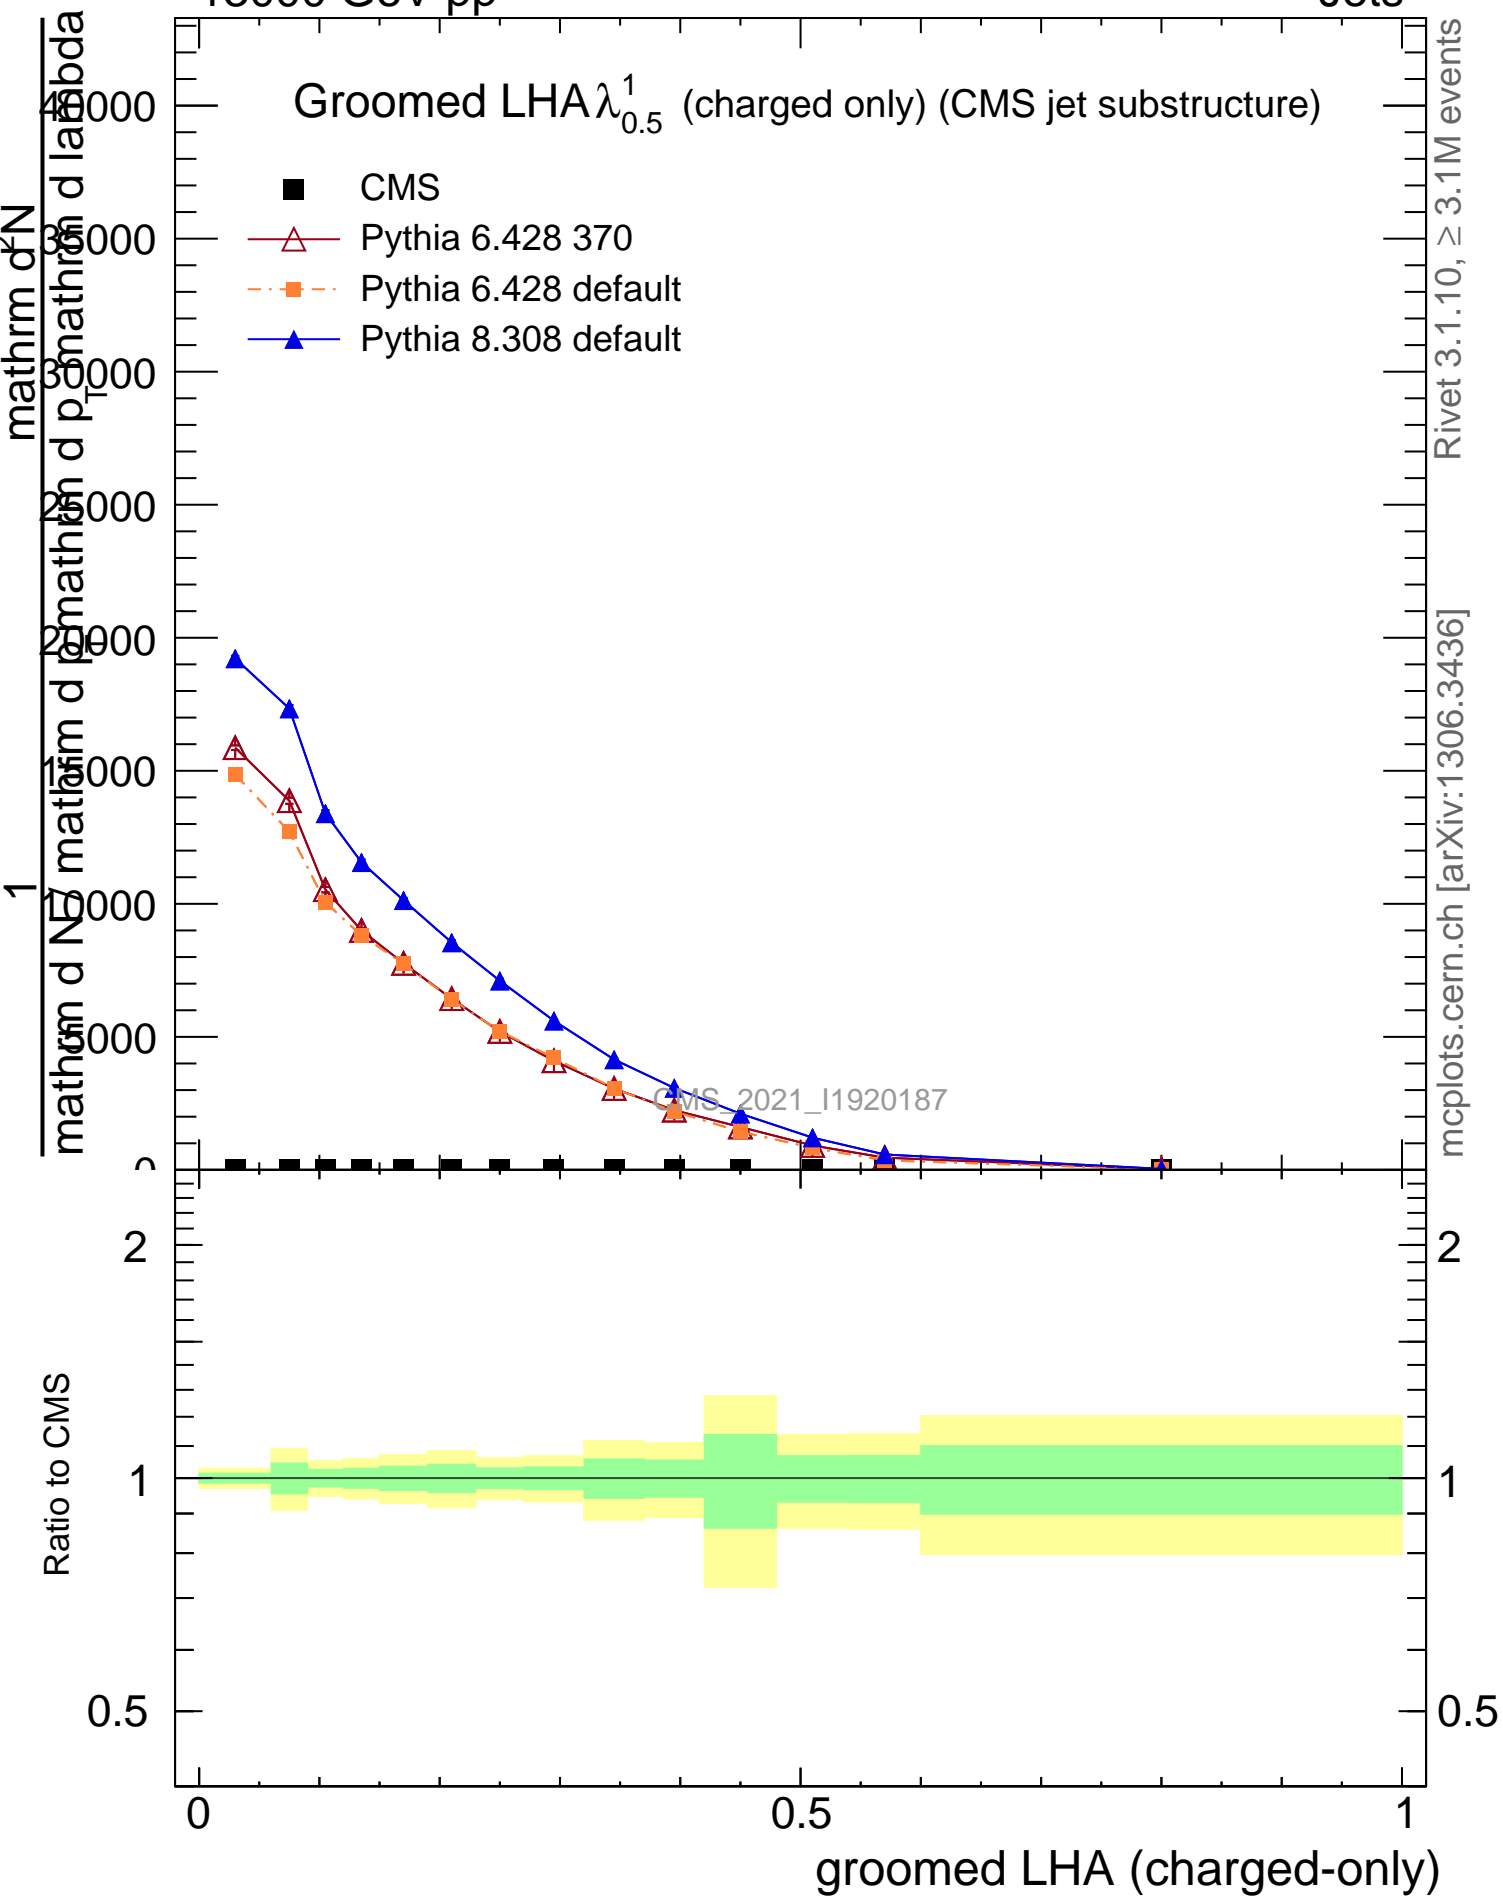

Groomed LHA $\lambda_{0.5}^1$ (charged only) (CMS jet substructure)

- CMS
- △ Pythia 6.428 370
- Pythia 6.428 default
- ▲ Pythia 8.308 default

CMS_2021_11920187

mcplots.cern.ch [arXiv:1306.3436]