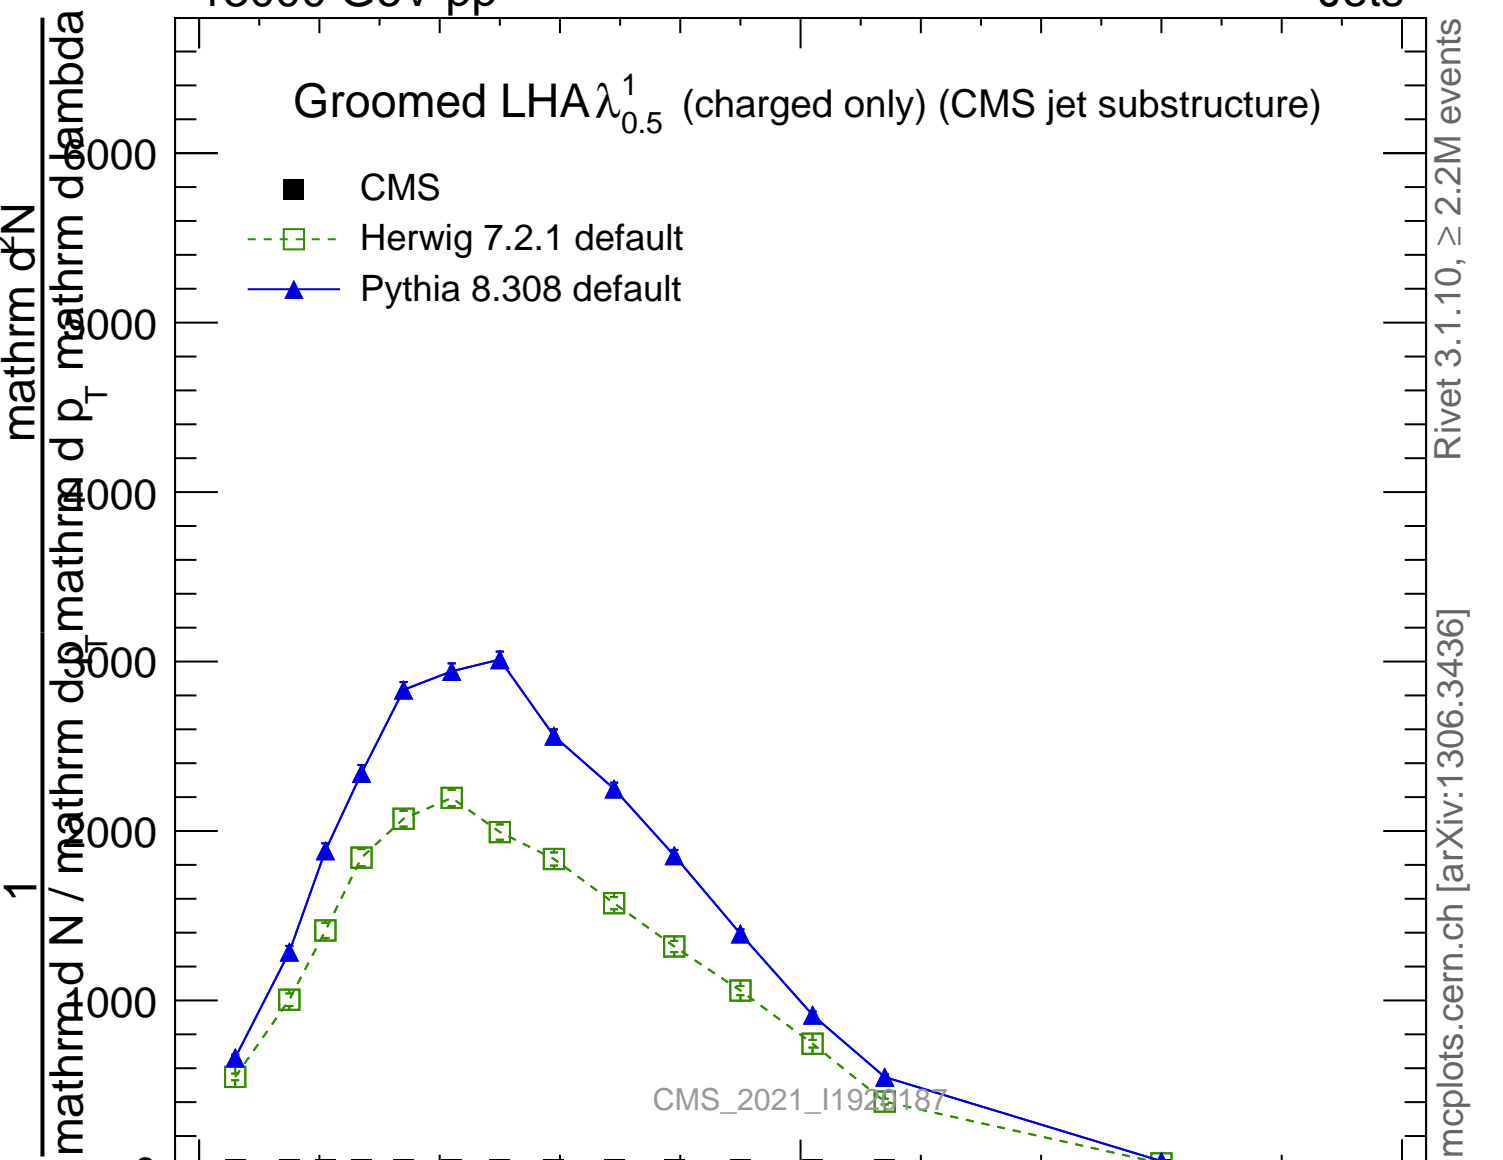

Groomed LHA $\lambda_{0.5}^1$ (charged only) (CMS jet substructure)

- CMS
- - □ Herwig 7.2.1 default
- - ▲ Pythia 8.308 default

CMS_2021_I1928187

mcplots.cern.ch [arXiv:1306.3436]

Rivet 3.1.10, ≥ 2.2 M events