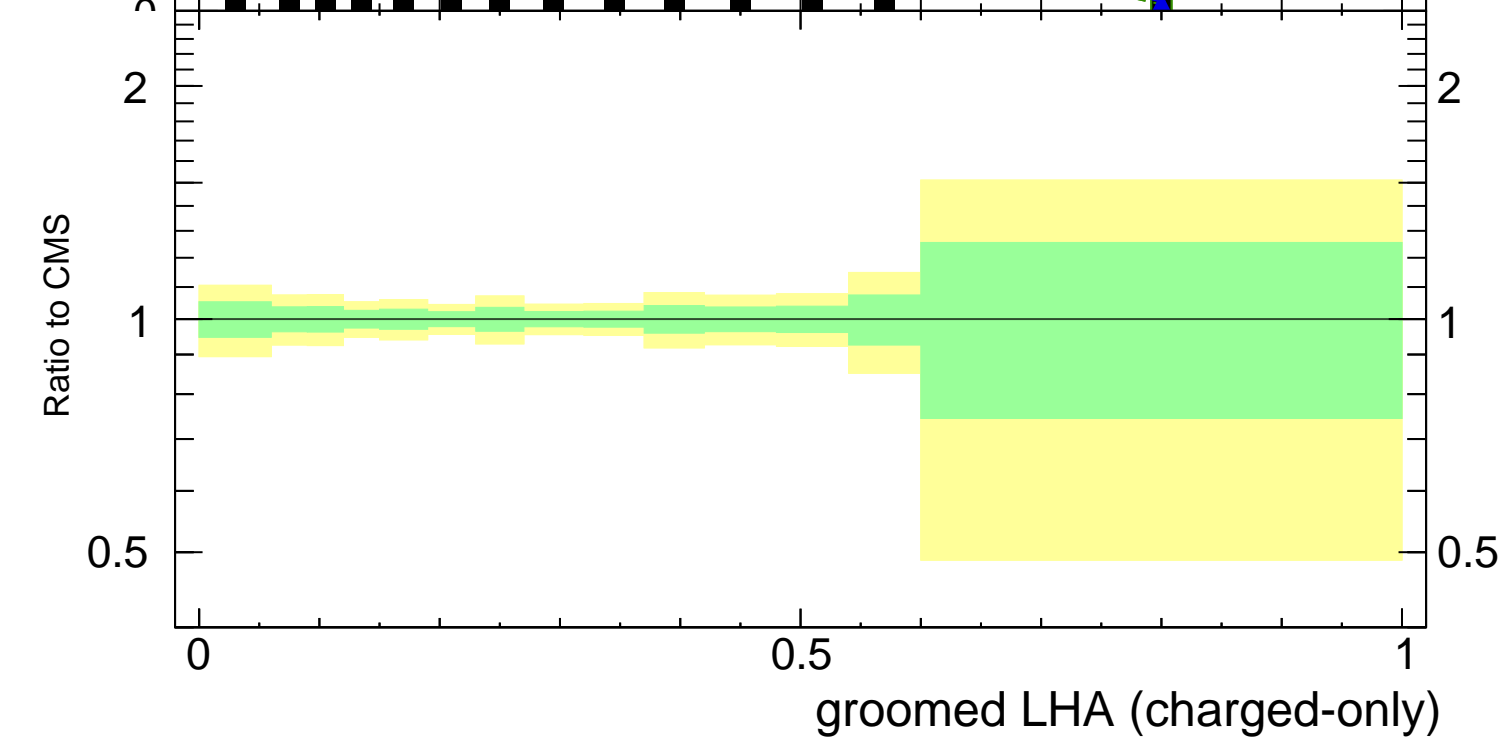

Groomed LHA $\lambda_{0.5}^1$ (charged only) (CMS jet substructure)

- CMS
- - □ Herwig 7.2.1 default
- - ▲ Pythia 8.308 default

CMS_2021_I1928187

mcplots.cern.ch [arXiv:1306.3436]

Rivet 3.1.10, ≥ 2.2 M events