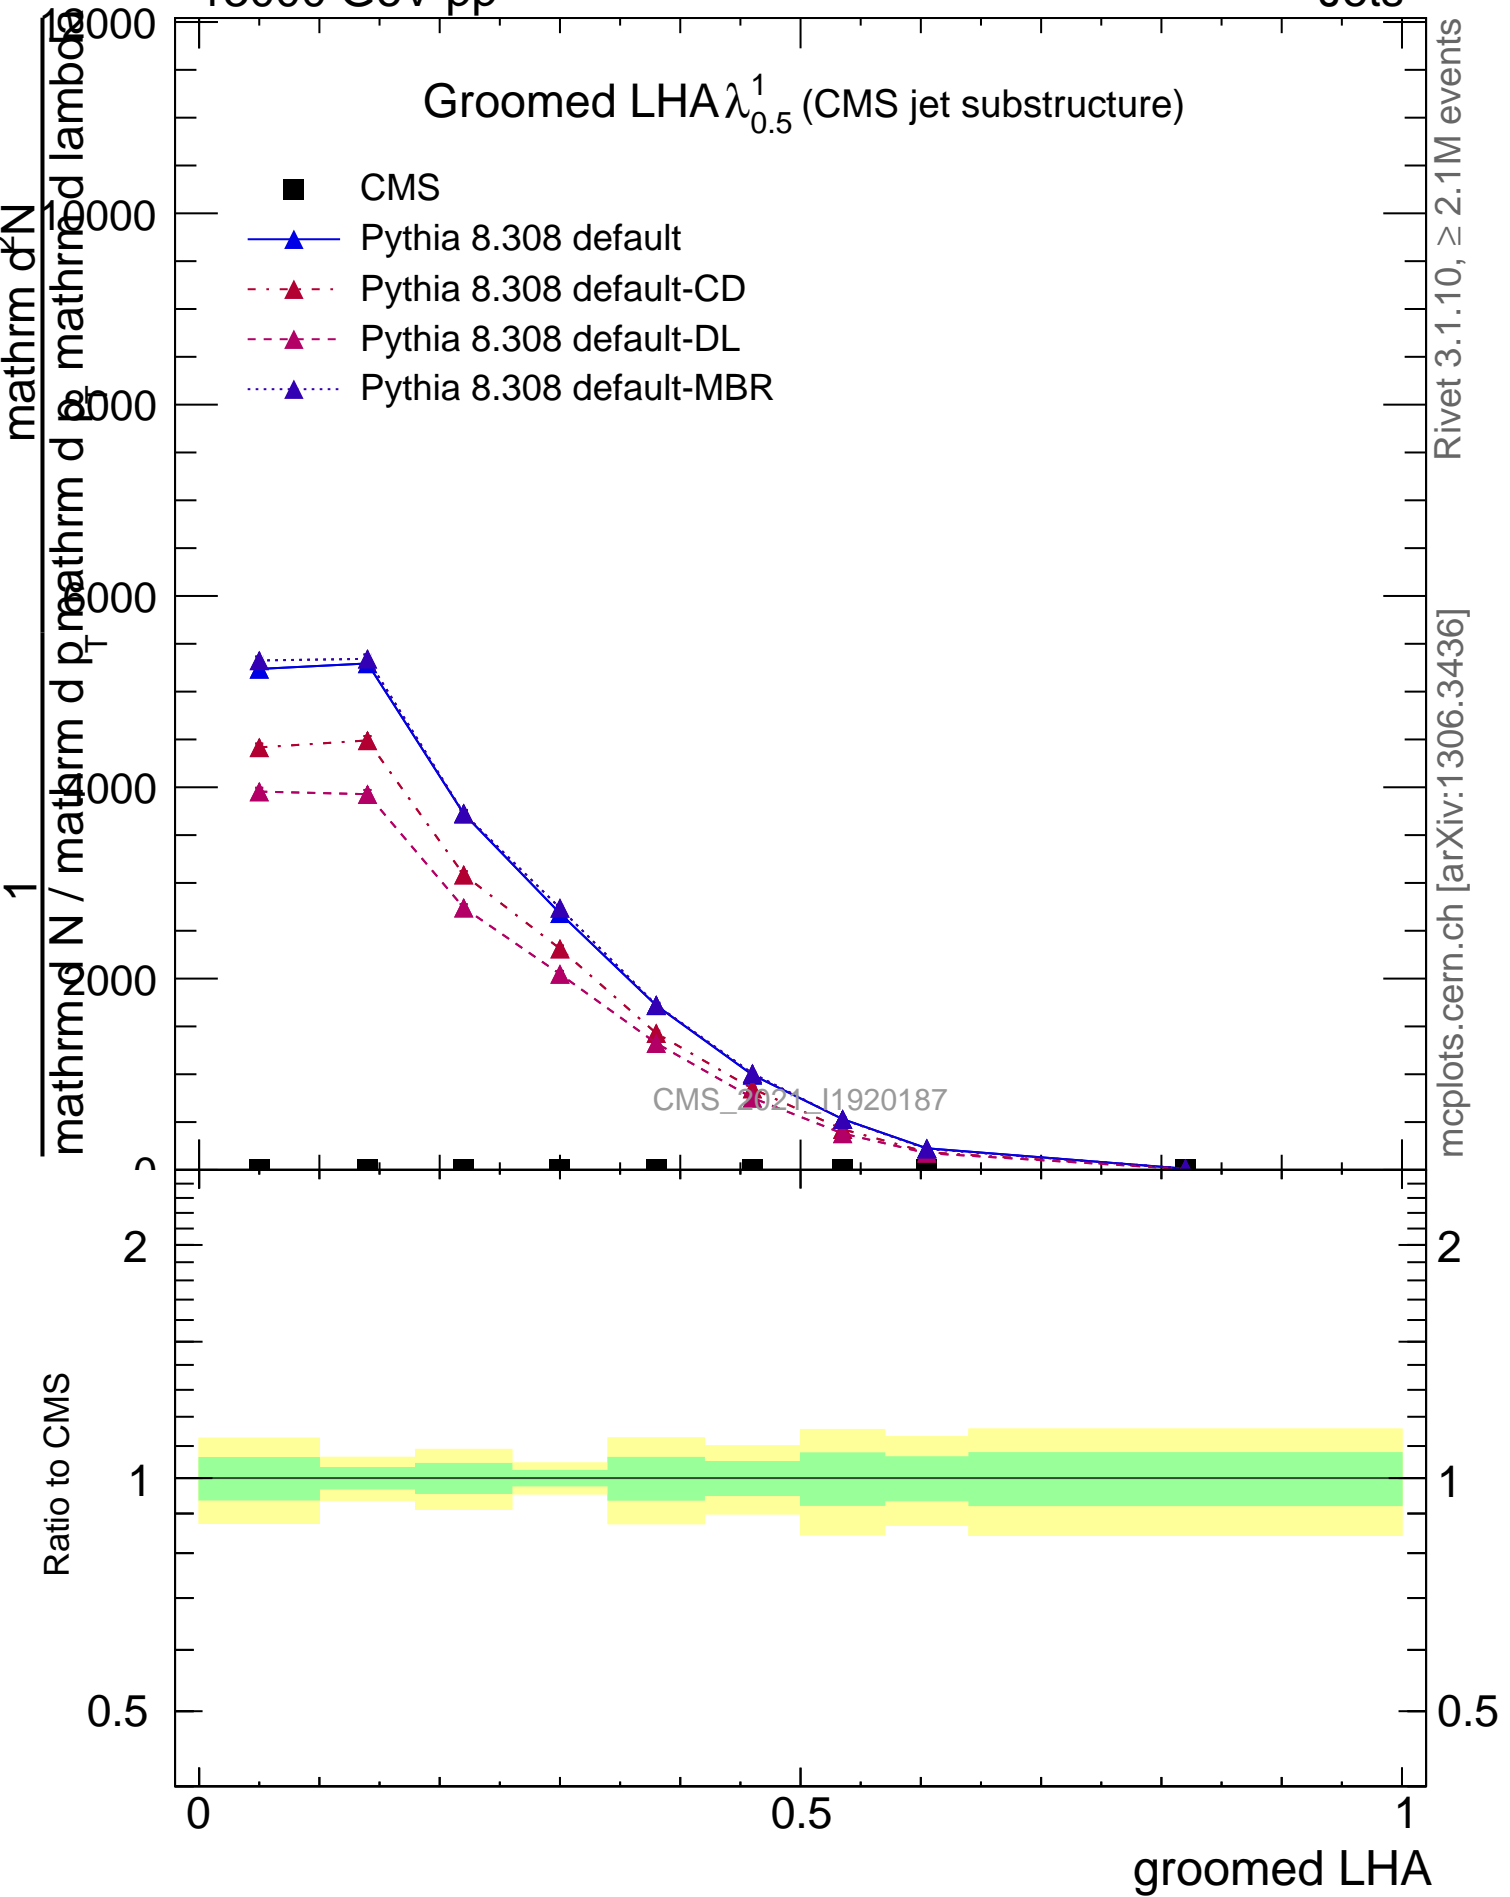

Groomed LHA $\lambda_{0.5}^1$ (CMS jet substructure)

- CMS
- ▲ Pythia 8.308 default
- -▲ Pythia 8.308 default-CD
- -▲ Pythia 8.308 default-DL
- ⋯▲ Pythia 8.308 default-MBR

CMS_2021_11920187

Rivet 3.1.10, ≥ 2.1M events
mcplots.cern.ch [arXiv:1306.3436]