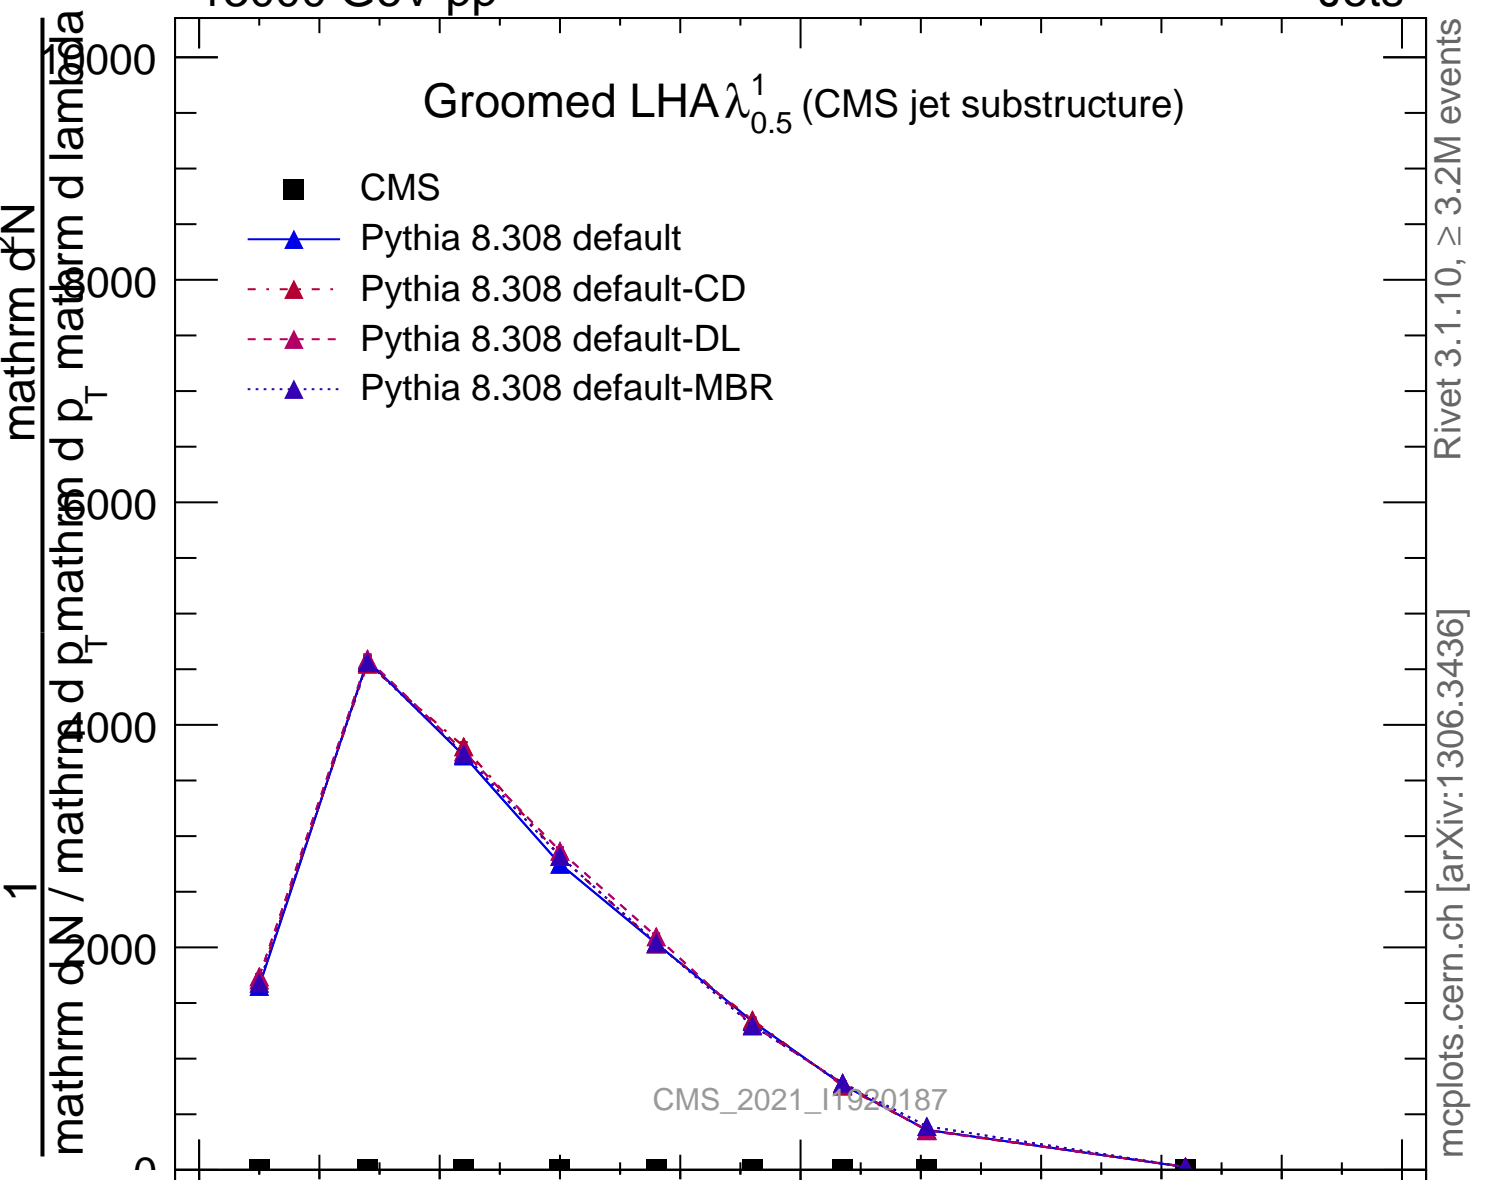

Groomed LHA $\lambda_{0.5}^1$ (CMS jet substructure)

- CMS
- ▲ Pythia 8.308 default
- -▲ Pythia 8.308 default-CD
- -▲ Pythia 8.308 default-DL
- ⋯▲ Pythia 8.308 default-MBR

mcplots.cern.ch [arXiv:1306.3436]

Rivet 3.1.10, ≥ 3.2M events