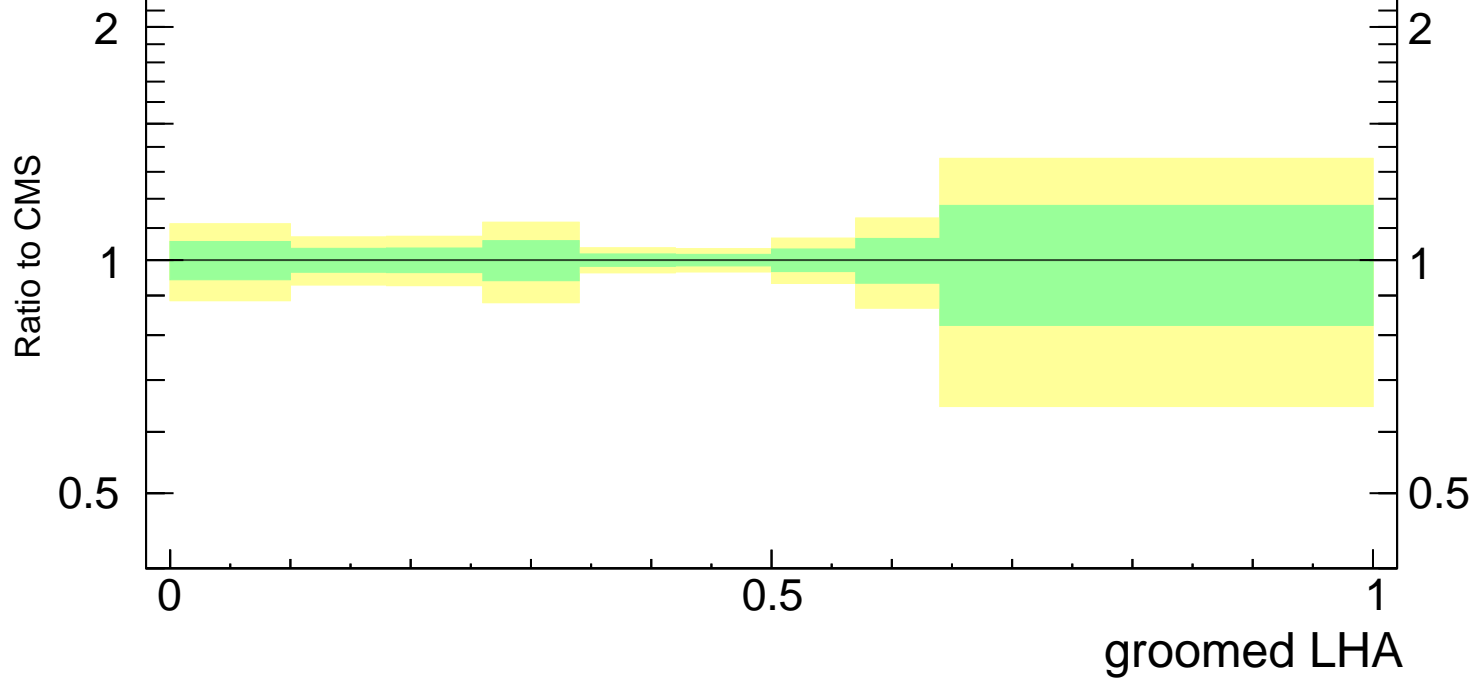

Groomed LHA $\lambda_{0.5}^1$ (CMS jet substructure)

- CMS
- ▲ Pythia 8.308 default
- -▲ Pythia 8.308 default-CD
- -▲ Pythia 8.308 default-DL
- ⋯▲ Pythia 8.308 default-MBR

mcplots.cern.ch [arXiv:1306.3436]

Rivet 3.1.10, ≥ 3.2M events