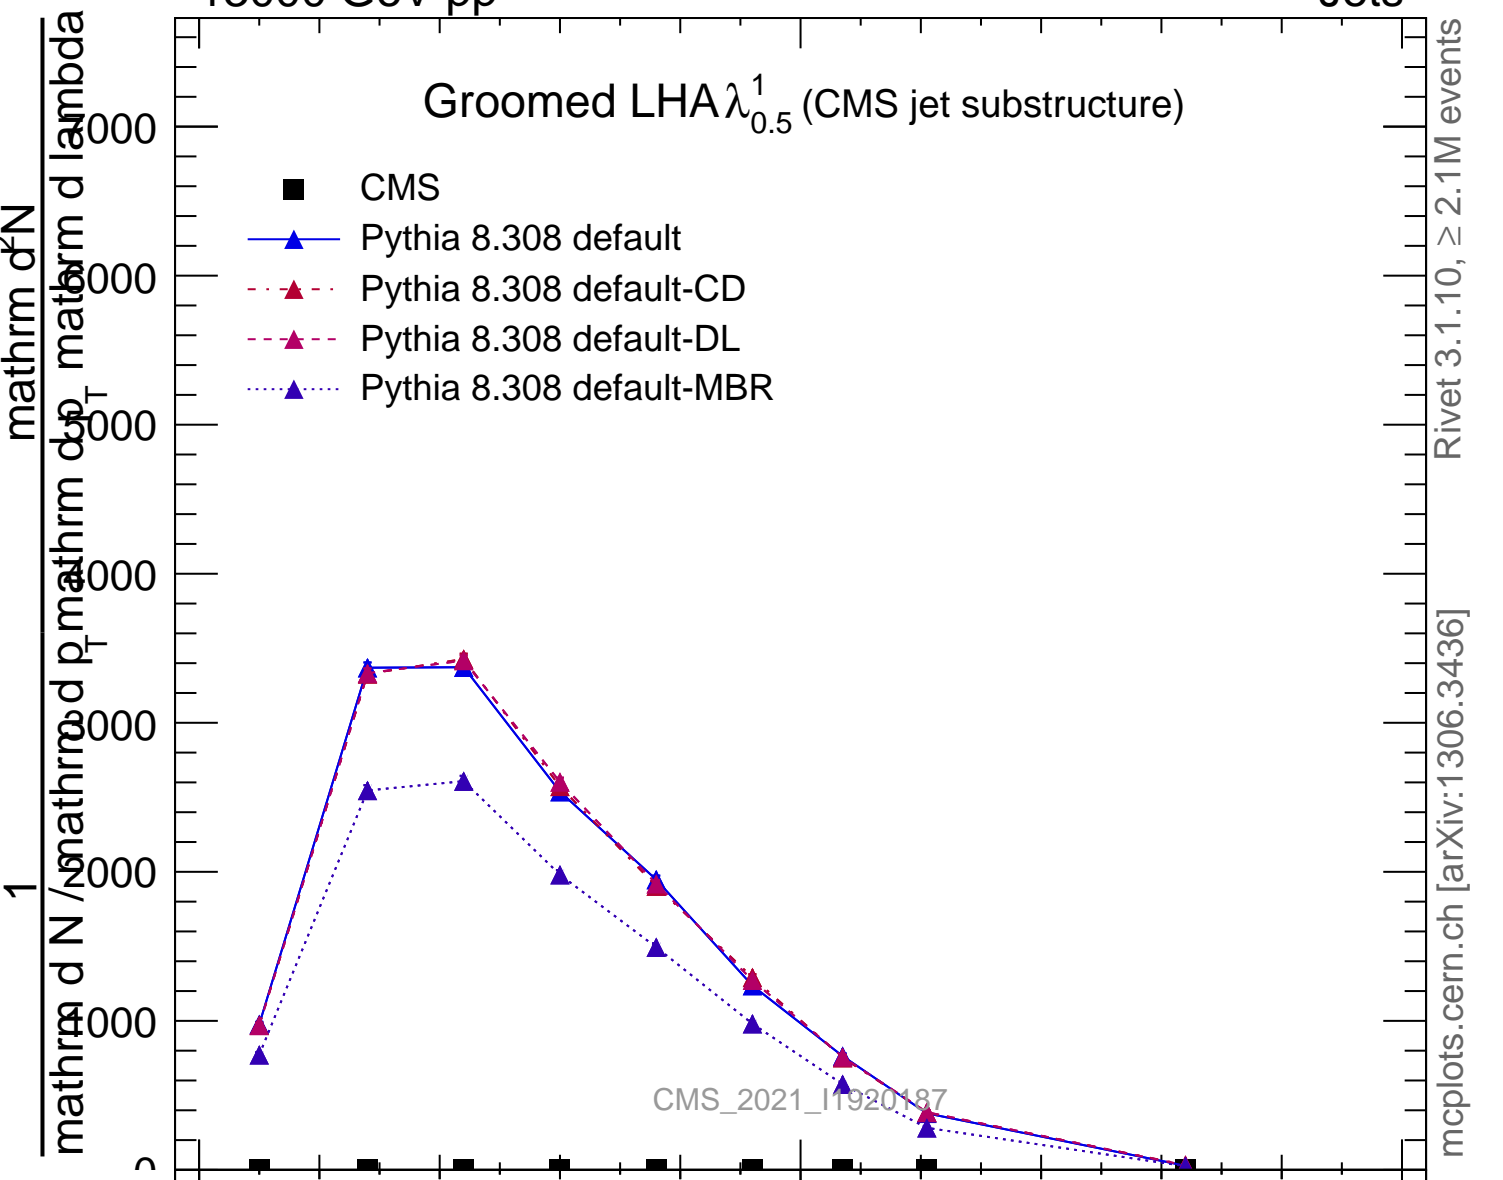

Groomed LHA $\lambda_{0.5}^1$ (CMS jet substructure)

- CMS
- ▲ Pythia 8.308 default
- -▲ Pythia 8.308 default-CD
- -▲ Pythia 8.308 default-DL
- ⋯▲ Pythia 8.308 default-MBR

Rivet 3.1.10, ≥ 2.1M events
mcplots.cern.ch [arXiv:1306.3436]