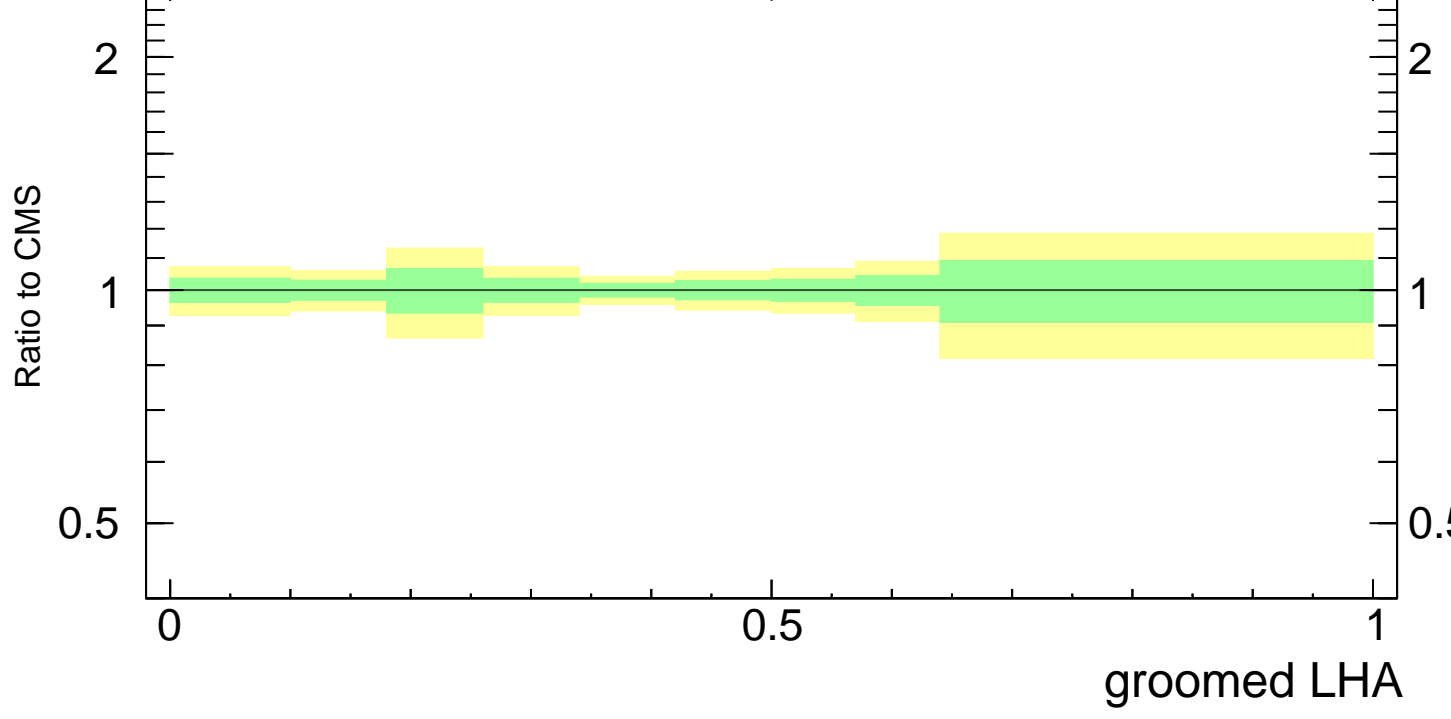

Groomed LHA $\lambda_{0.5}^1$ (CMS jet substructure)

- CMS
- ▲ Pythia 8.308 default
- -▲ Pythia 8.308 default-CD
- -▲ Pythia 8.308 default-DL
- ⋯▲ Pythia 8.308 default-MBR

Rivet 3.1.10, ≥ 2.1M events
mcplots.cern.ch [arXiv:1306.3436]