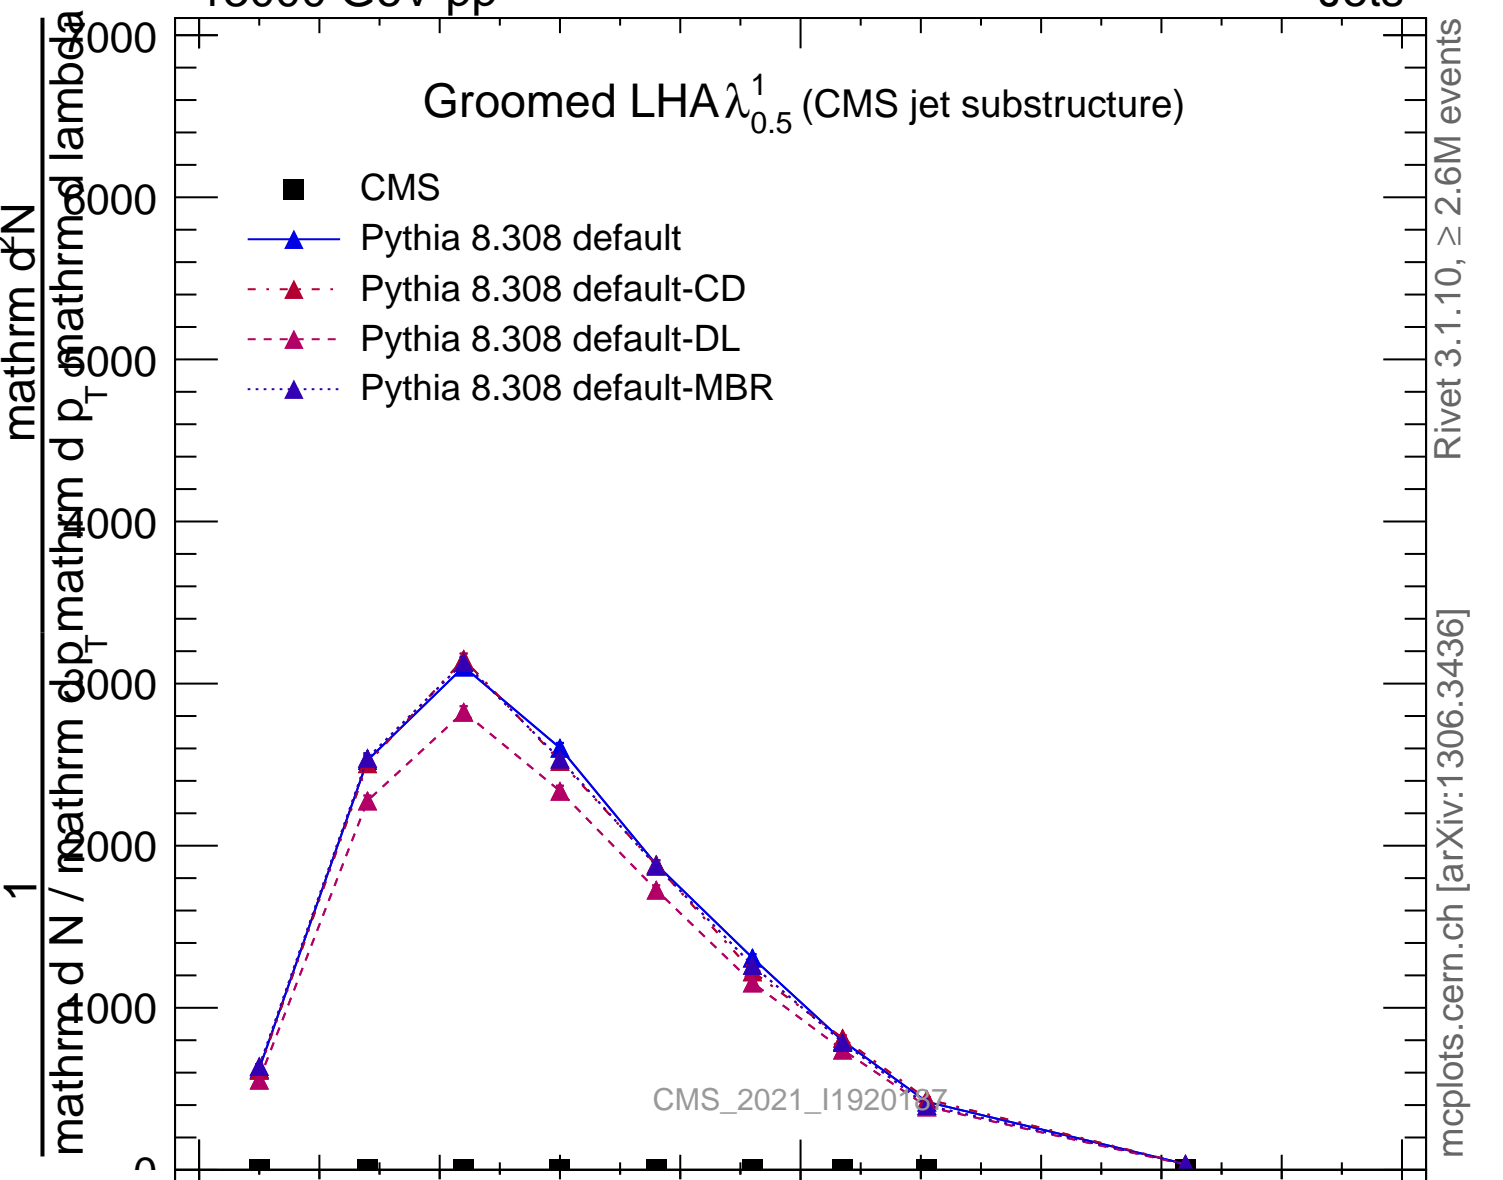

Groomed LHA $\lambda_{0.5}^1$ (CMS jet substructure)

- CMS
- ▲ Pythia 8.308 default
- -▲ Pythia 8.308 default-CD
- -▲ Pythia 8.308 default-DL
- ⋯▲ Pythia 8.308 default-MBR

Rivet 3.1.10, ≥ 2.6M events
mcplots.cern.ch [arXiv:1306.3436]