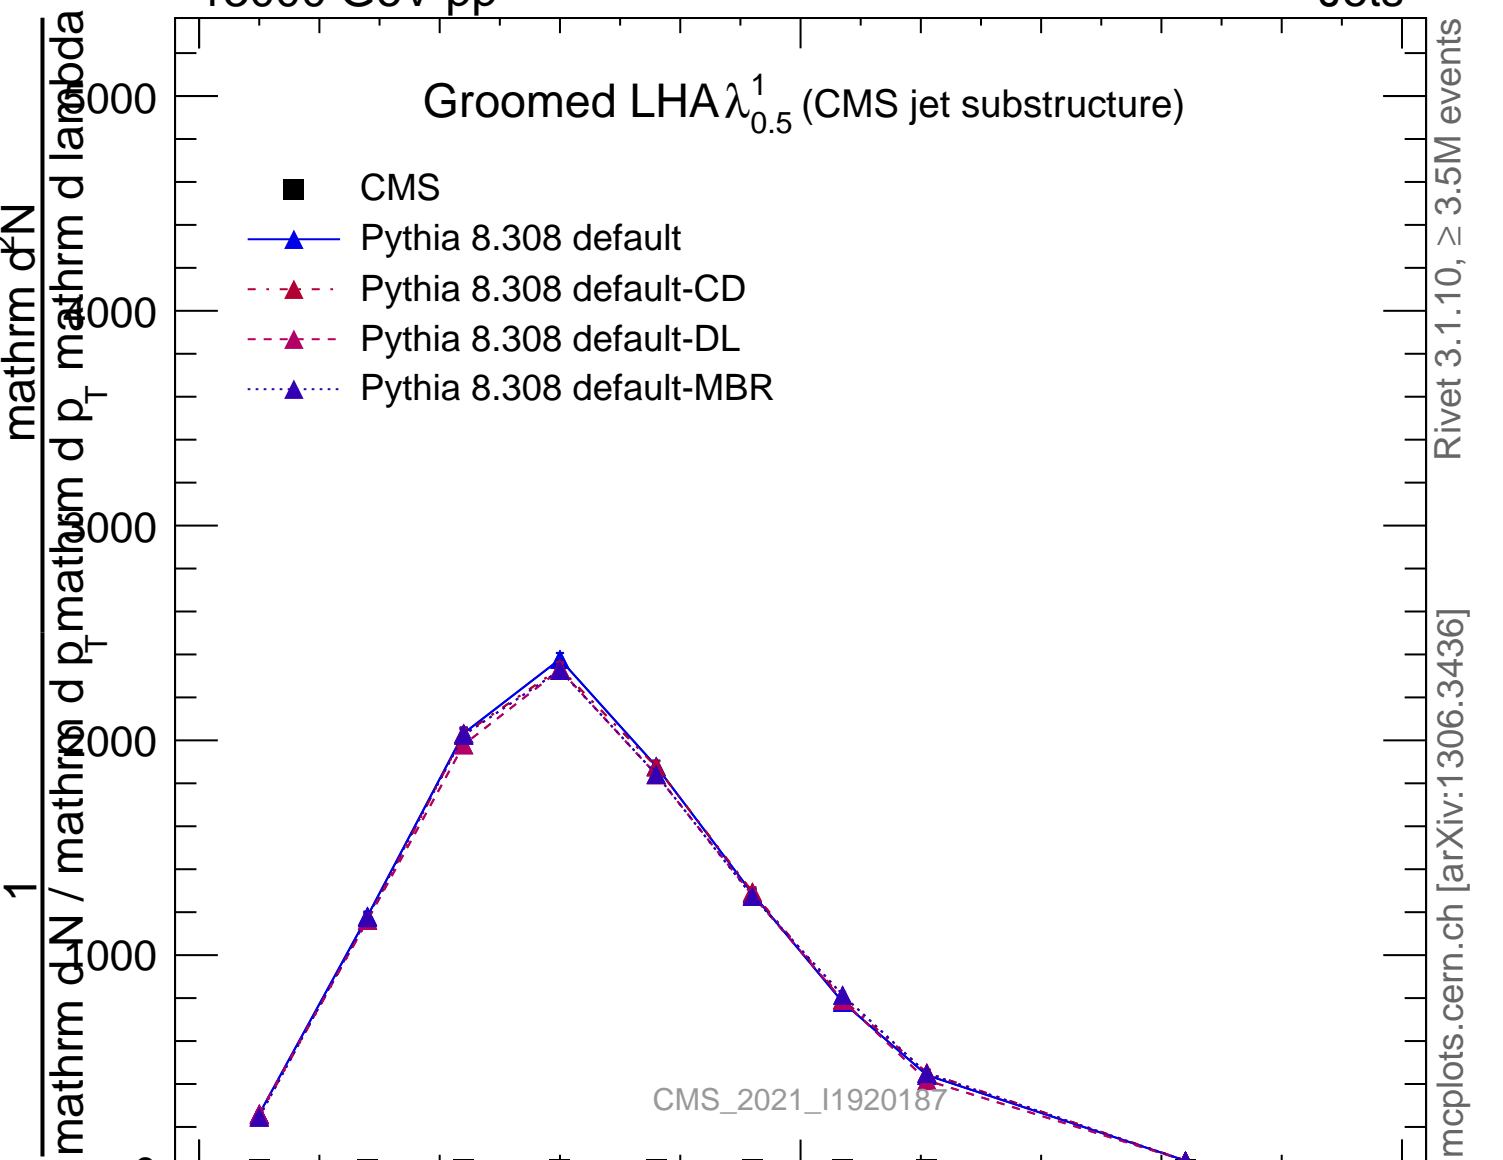

Groomed LHA  $\lambda_{0.5}^1$  (CMS jet substructure)

- CMS
- ▲ Pythia 8.308 default
- -▲ Pythia 8.308 default-CD
- -▲ Pythia 8.308 default-DL
- ⋯▲ Pythia 8.308 default-MBR

Rivet 3.1.10, ≥ 3.5M events  
mcplots.cern.ch [arXiv:1306.3436]