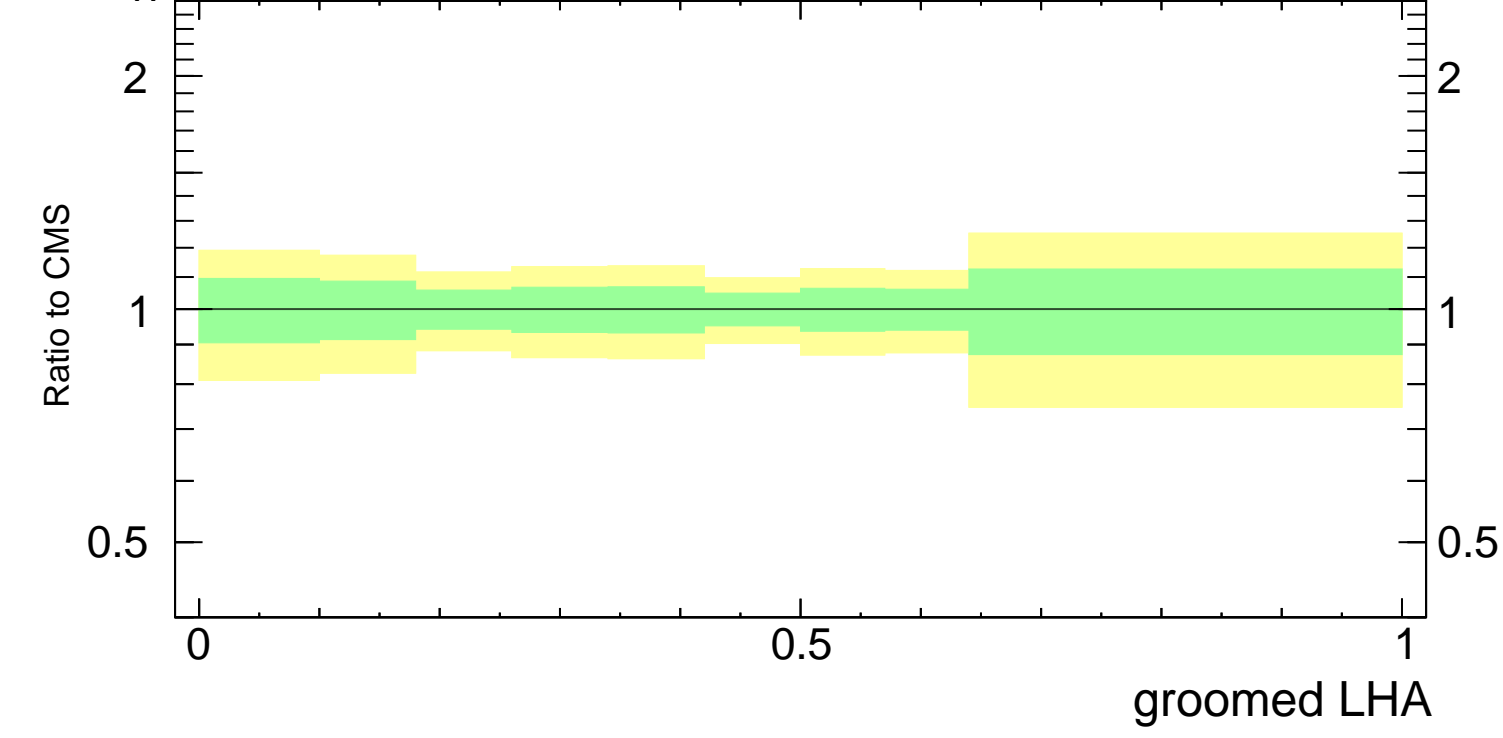

Groomed LHA  $\lambda_{0.5}^1$  (CMS jet substructure)

- CMS
- ▲ Pythia 8.308 default
- -▲ Pythia 8.308 default-CD
- -▲ Pythia 8.308 default-DL
- ⋯▲ Pythia 8.308 default-MBR

Rivet 3.1.10, ≥ 3.5M events  
mcplots.cern.ch [arXiv:1306.3436]