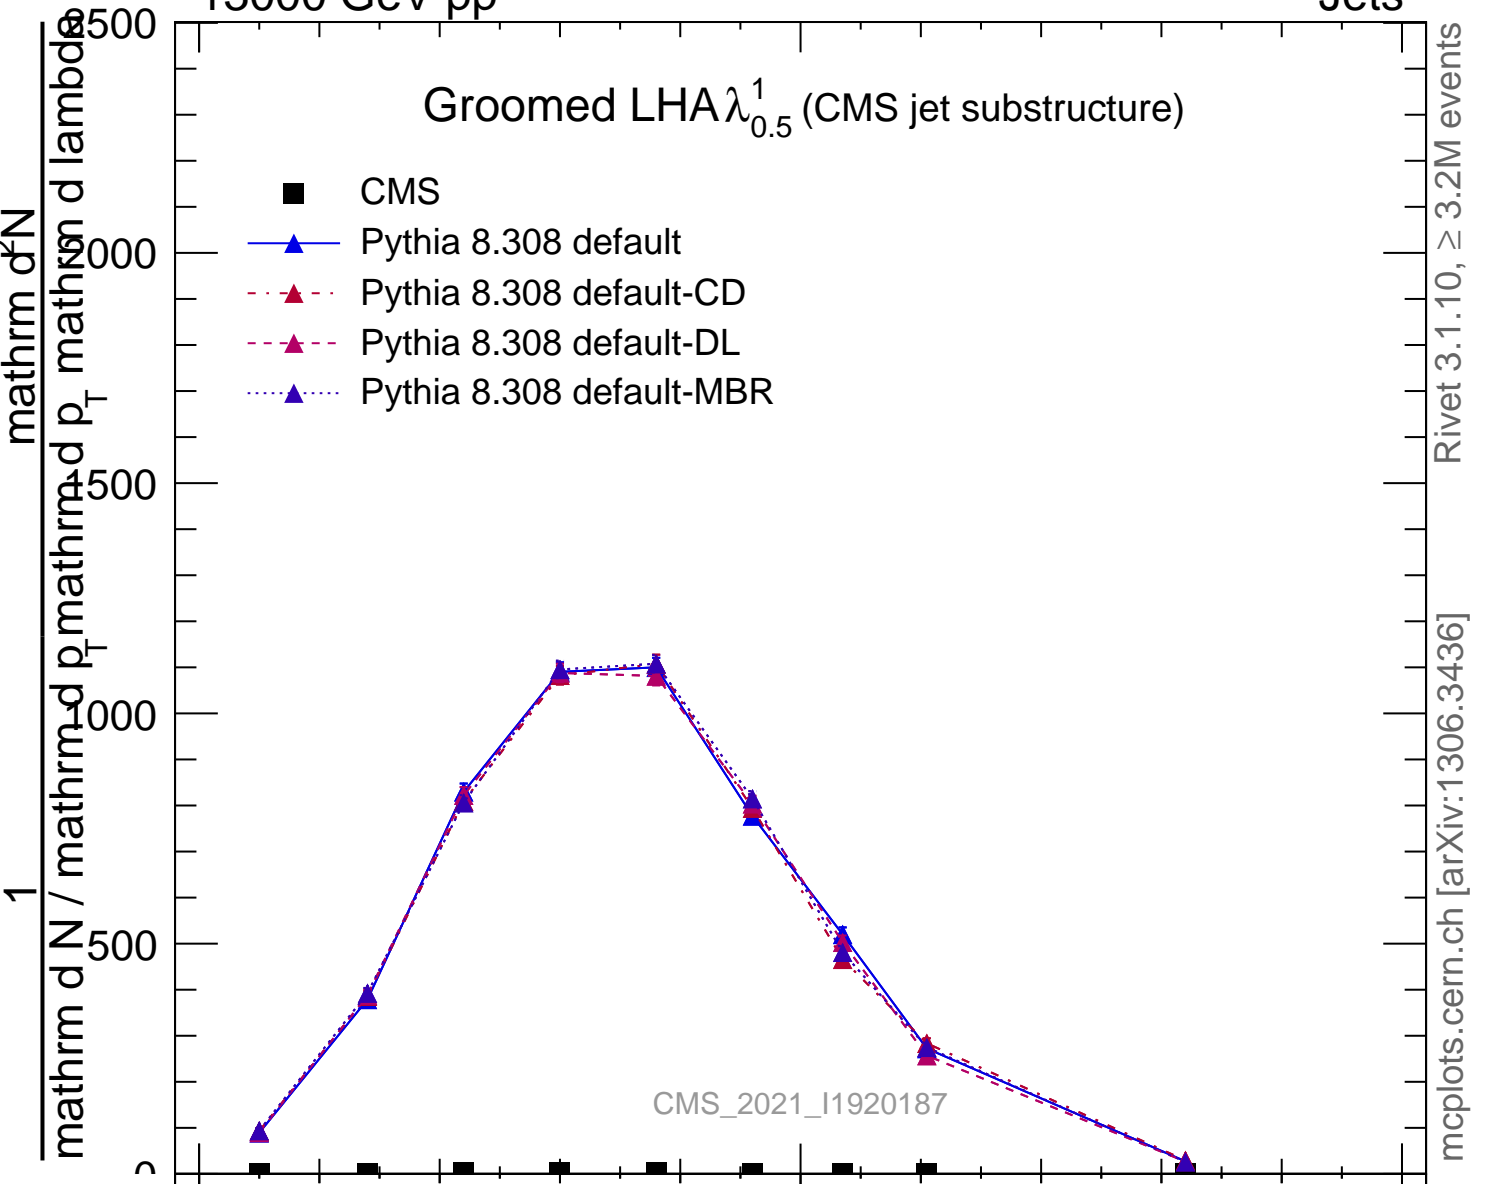

Groomed LHA $\lambda_{0.5}^1$ (CMS jet substructure)

- CMS
- ▲ Pythia 8.308 default
- -▲ Pythia 8.308 default-CD
- -▲ Pythia 8.308 default-DL
- ⋯▲ Pythia 8.308 default-MBR

Rivet 3.1.10, ≥ 3.2M events
mcplots.cern.ch [arXiv:1306.3436]