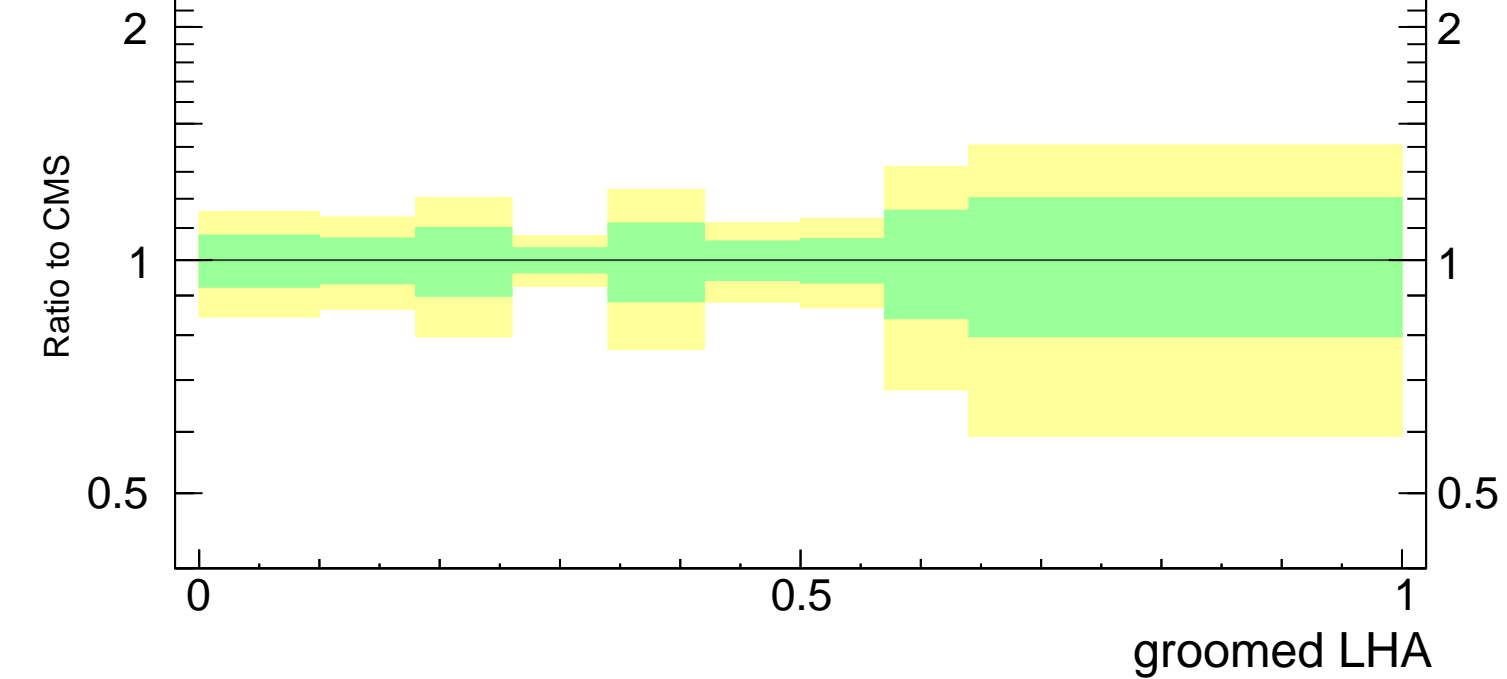

Groomed LHA $\lambda_{0.5}^1$ (CMS jet substructure)

- CMS
- ▲ Pythia 8.308 default
- -▲ Pythia 8.308 default-CD
- -▲ Pythia 8.308 default-DL
- ⋯▲ Pythia 8.308 default-MBR

Rivet 3.1.10, ≥ 3.2M events
mcplots.cern.ch [arXiv:1306.3436]