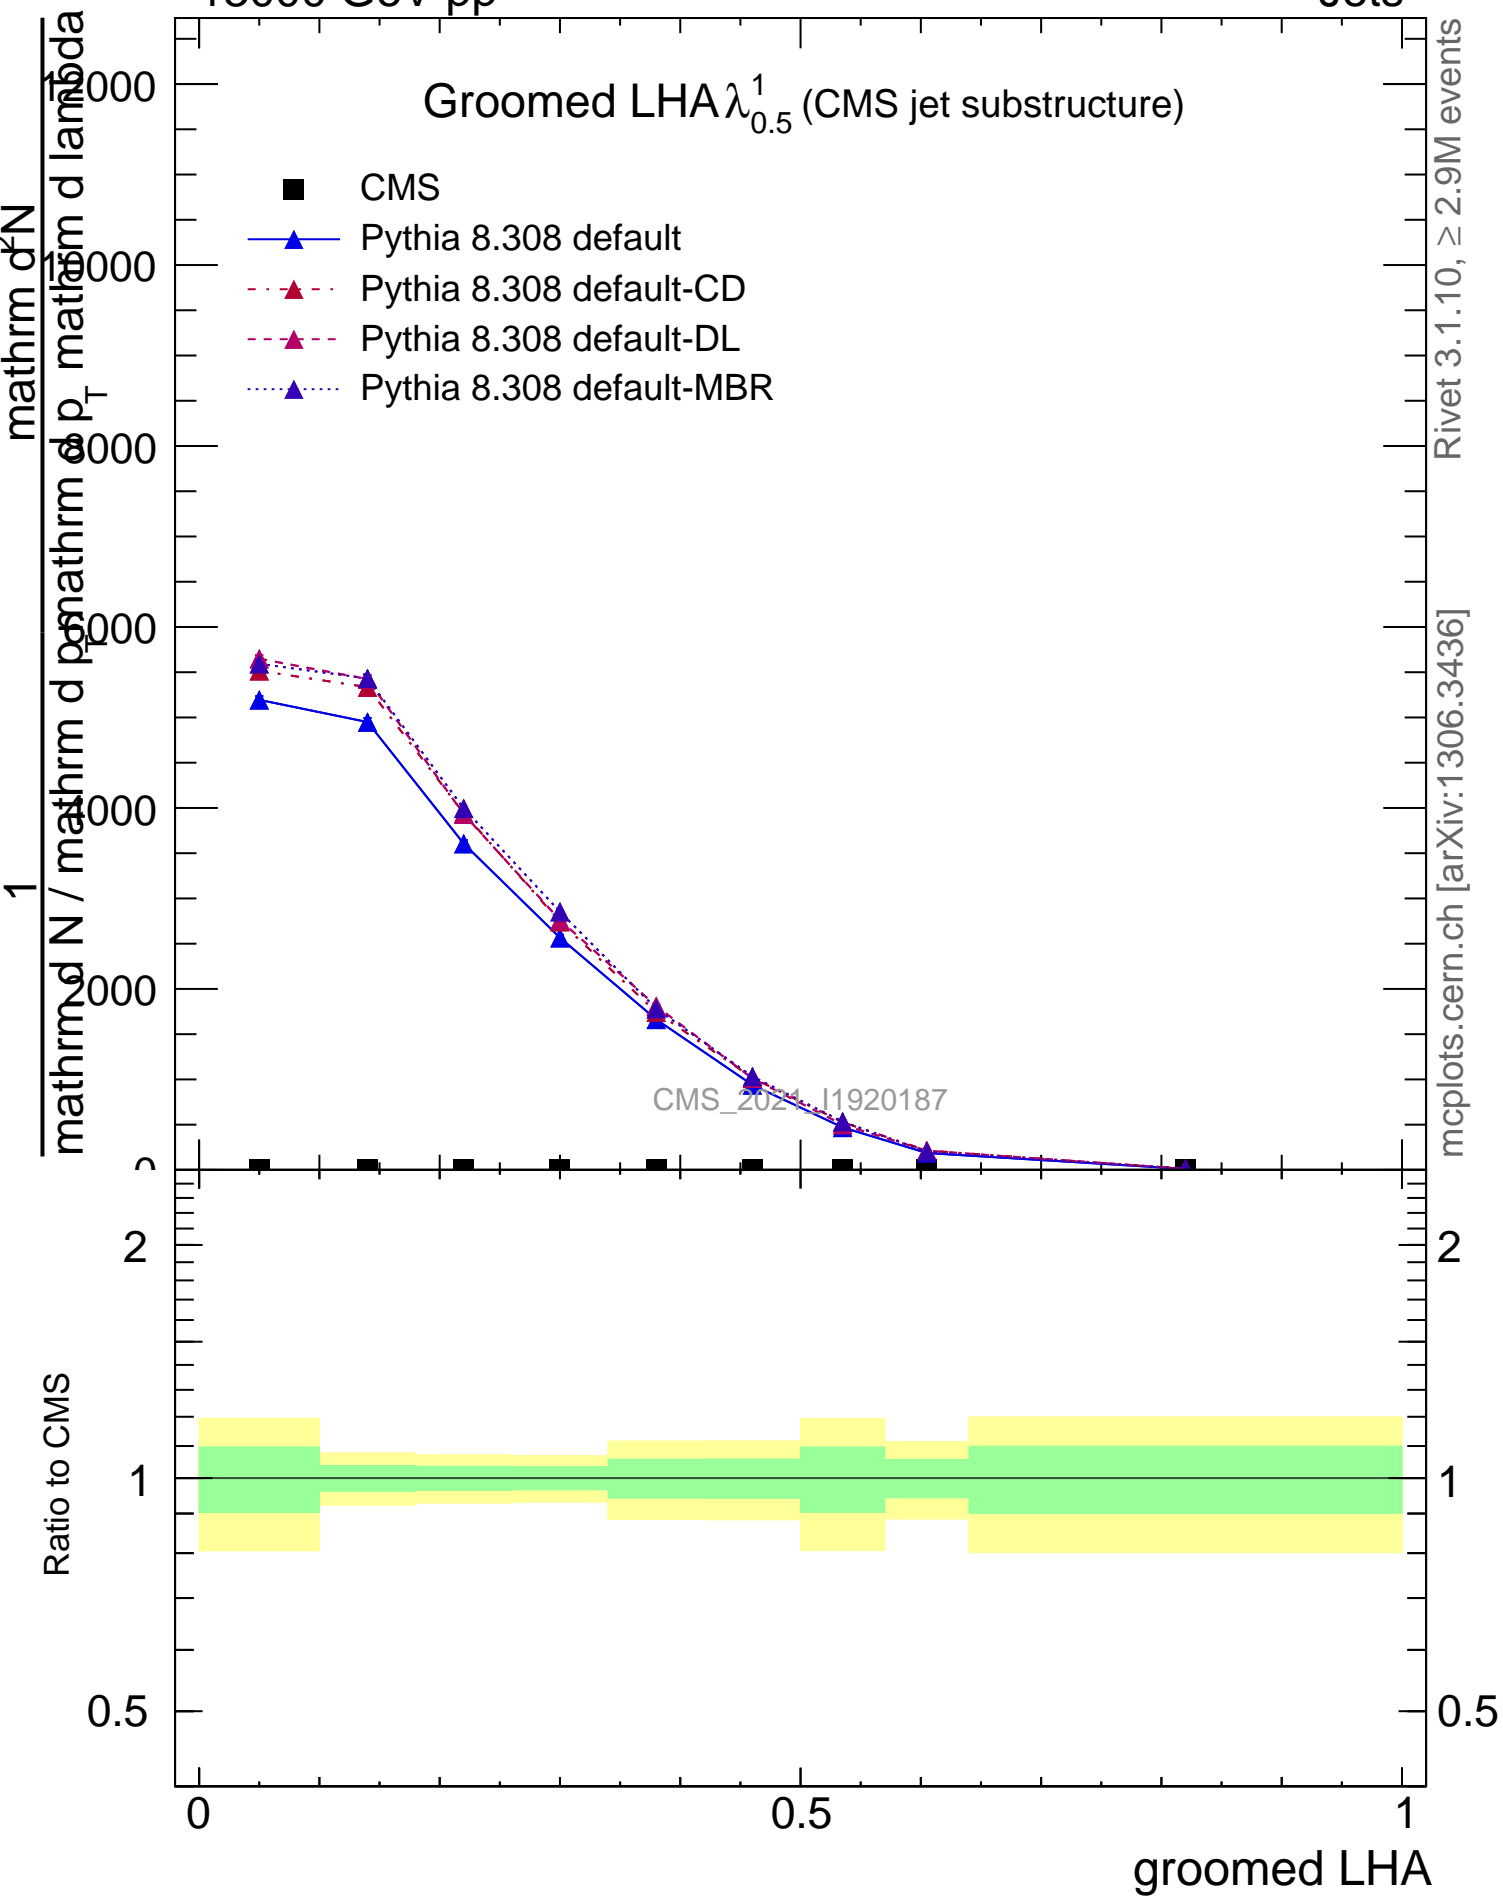

Groomed LHA $\lambda_{0.5}^1$ (CMS jet substructure)

- CMS
- ▲ Pythia 8.308 default
- ▲ Pythia 8.308 default-CD
- ▲ Pythia 8.308 default-DL
- ▲ Pythia 8.308 default-MBR

CMS_2024_11920187

mcplots.cern.ch [arXiv:1306.3436]

Rivet 3.1.10, $\geq 2.9M$ events

groomed LHA