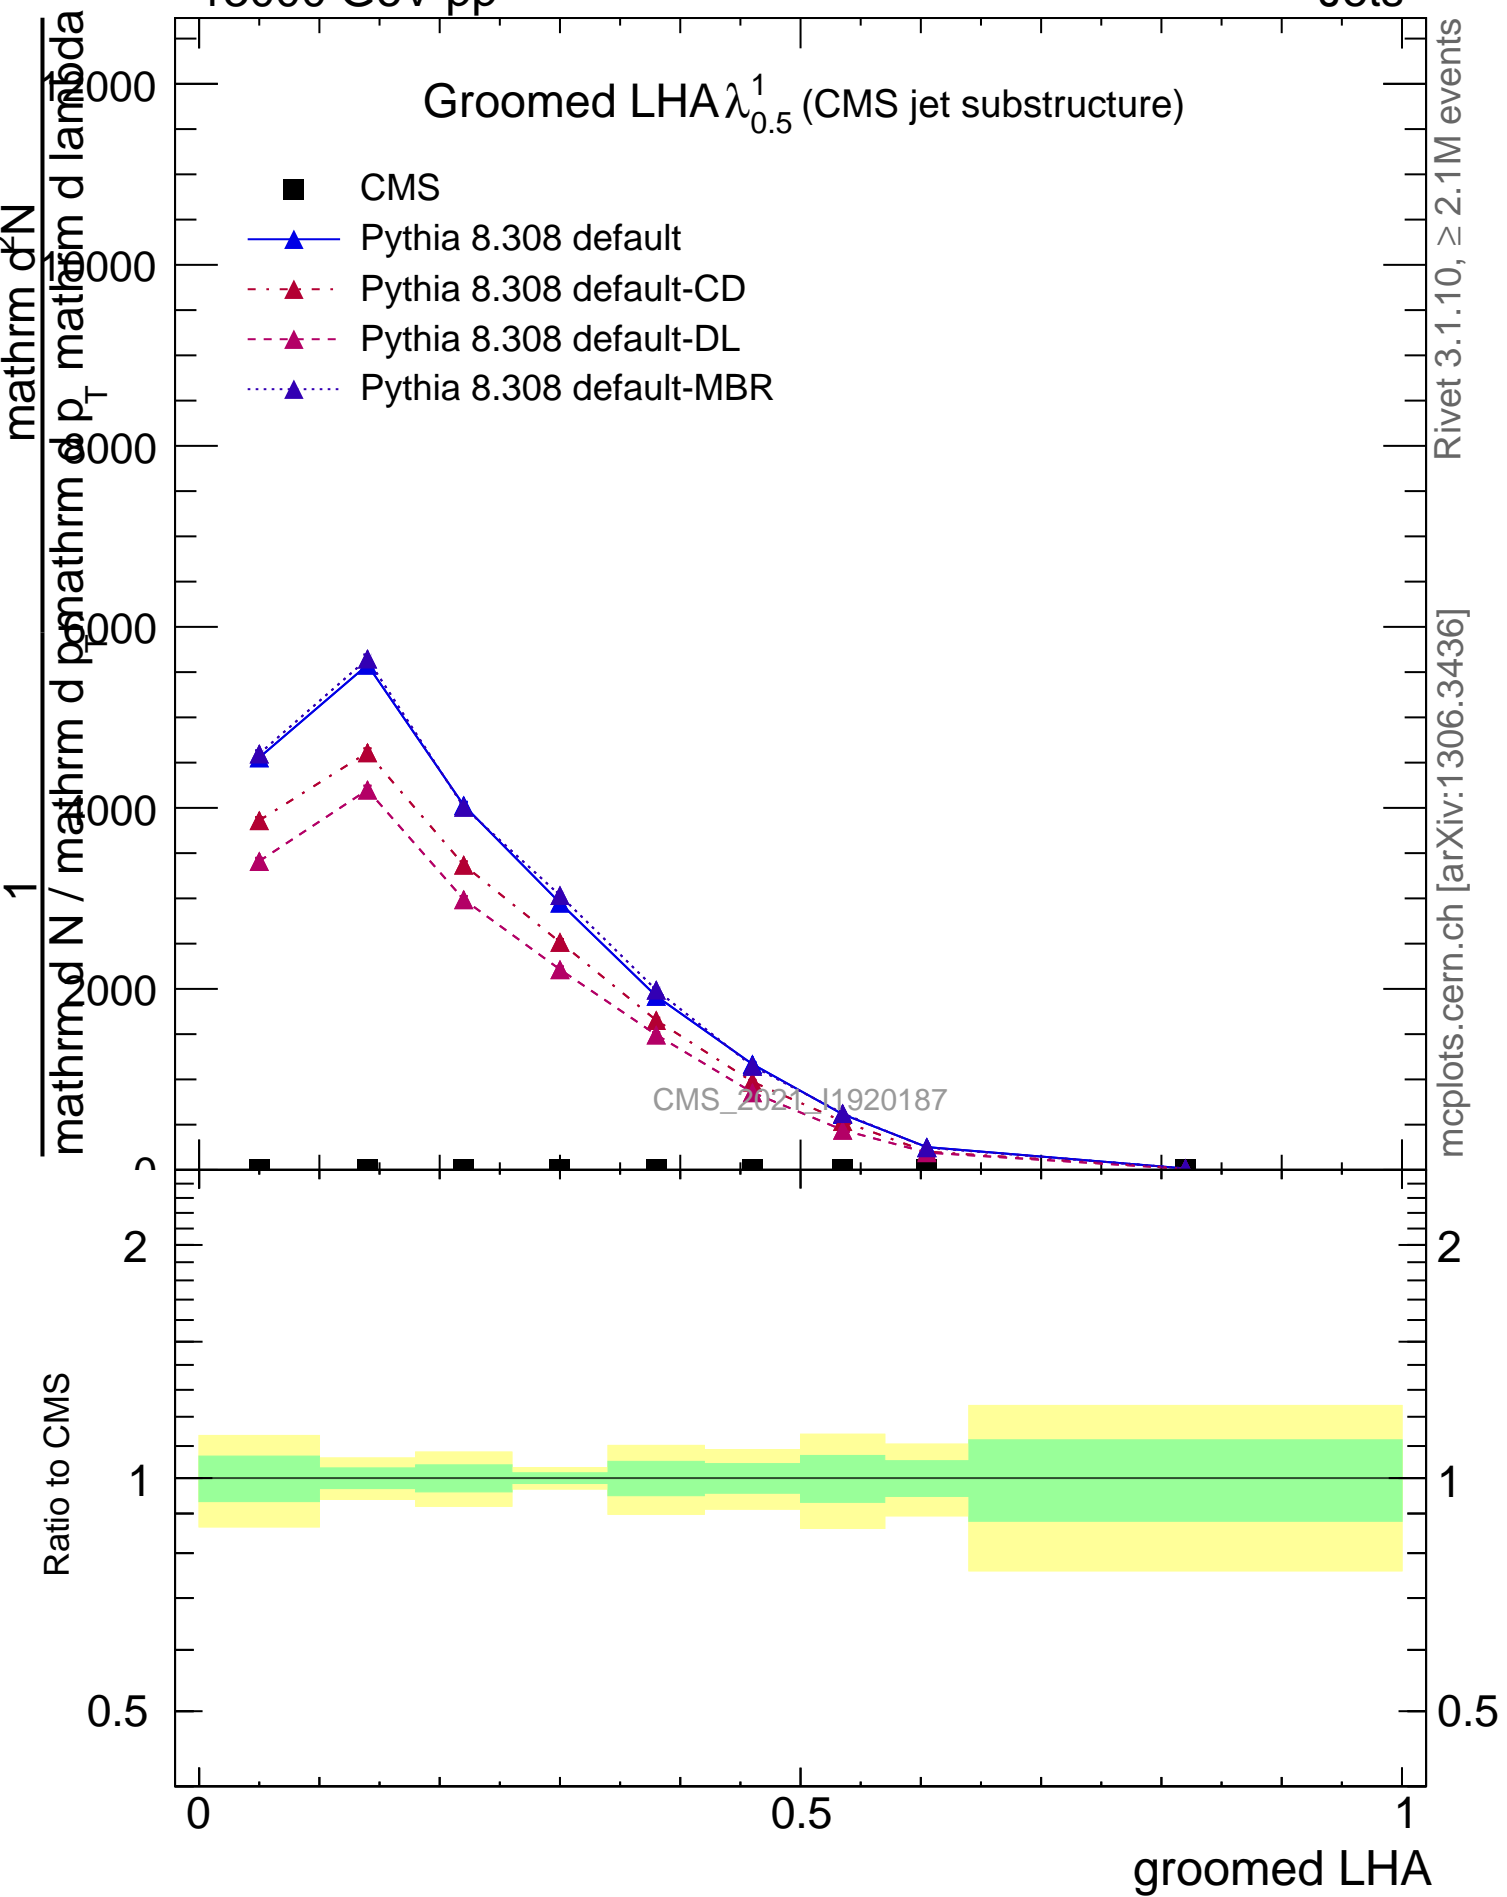

Groomed LHA $\lambda_{0.5}^1$ (CMS jet substructure)

- CMS
- ▲ Pythia 8.308 default
- ▲ Pythia 8.308 default-CD
- ▲ Pythia 8.308 default-DL
- ▲ Pythia 8.308 default-MBR

mcplots.cern.ch [arXiv:1306.3436]

Rivet 3.1.10, ≥ 2.1M events

CMS_2021-11920187