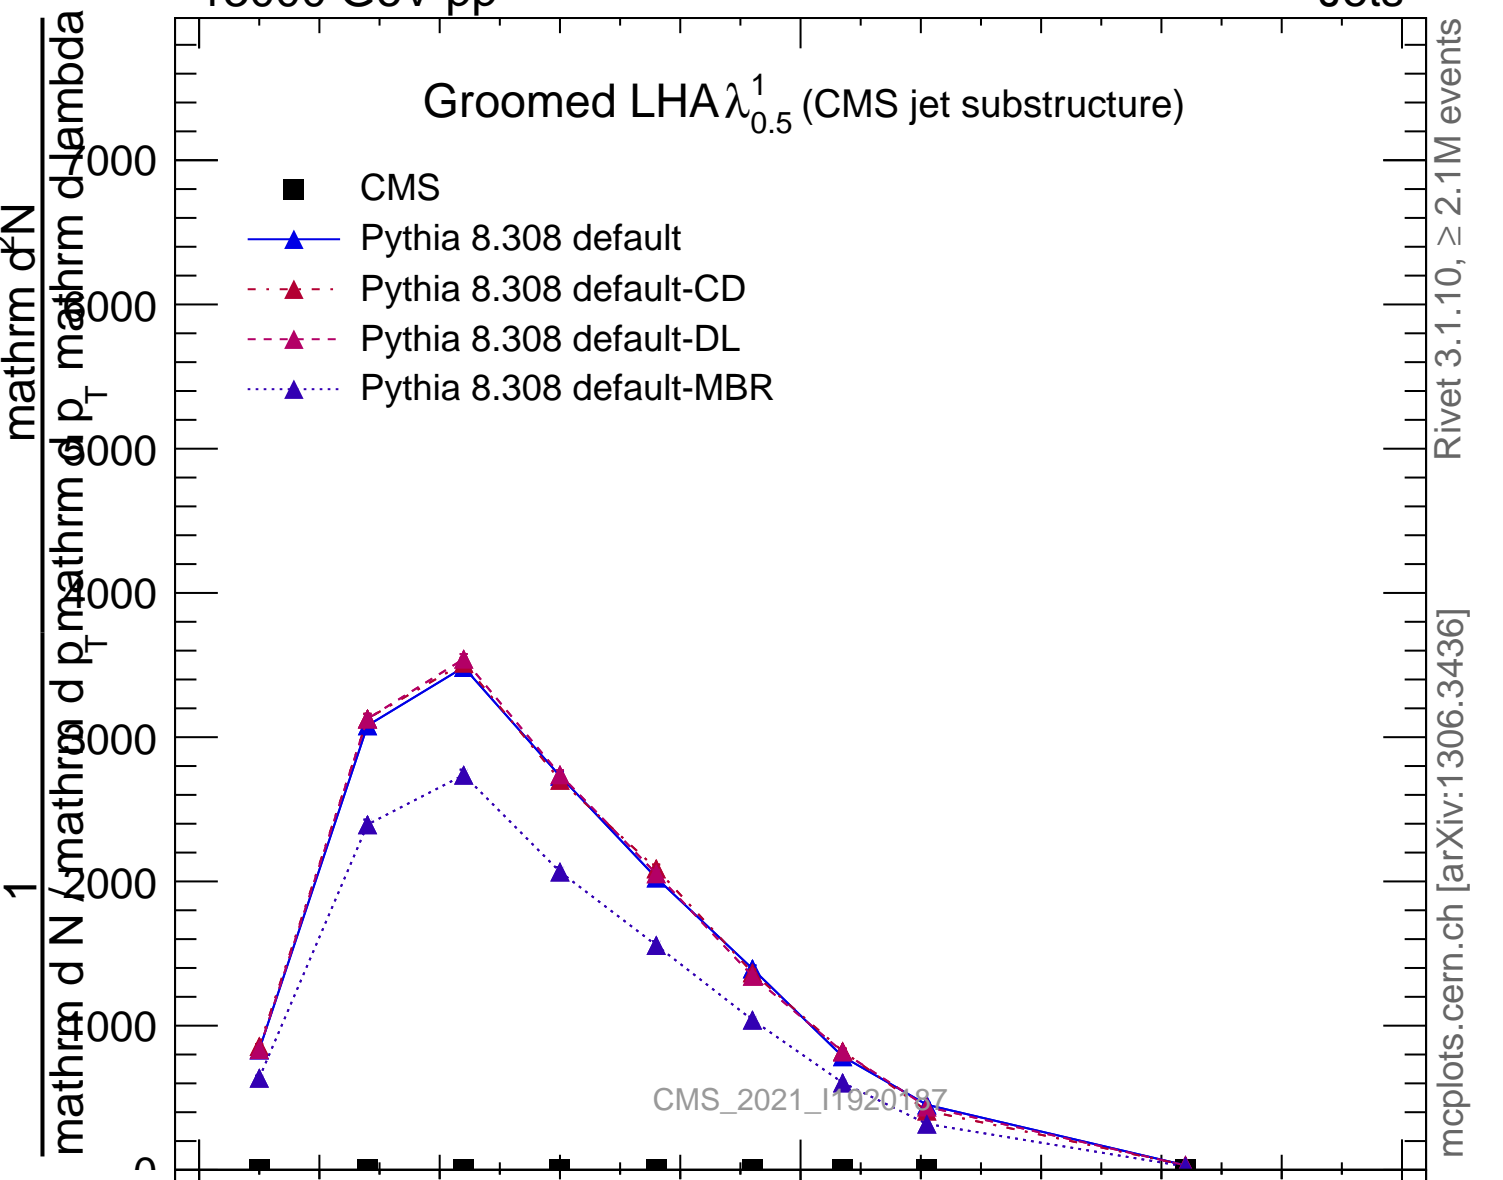

Groomed LHA $\lambda_{0.5}^1$ (CMS jet substructure)

- CMS
- ▲ Pythia 8.308 default
- -▲ Pythia 8.308 default-CD
- -▲ Pythia 8.308 default-DL
- ⋯▲ Pythia 8.308 default-MBR

Rivet 3.1.10, ≥ 2.1M events
mcplots.cern.ch [arXiv:1306.3436]