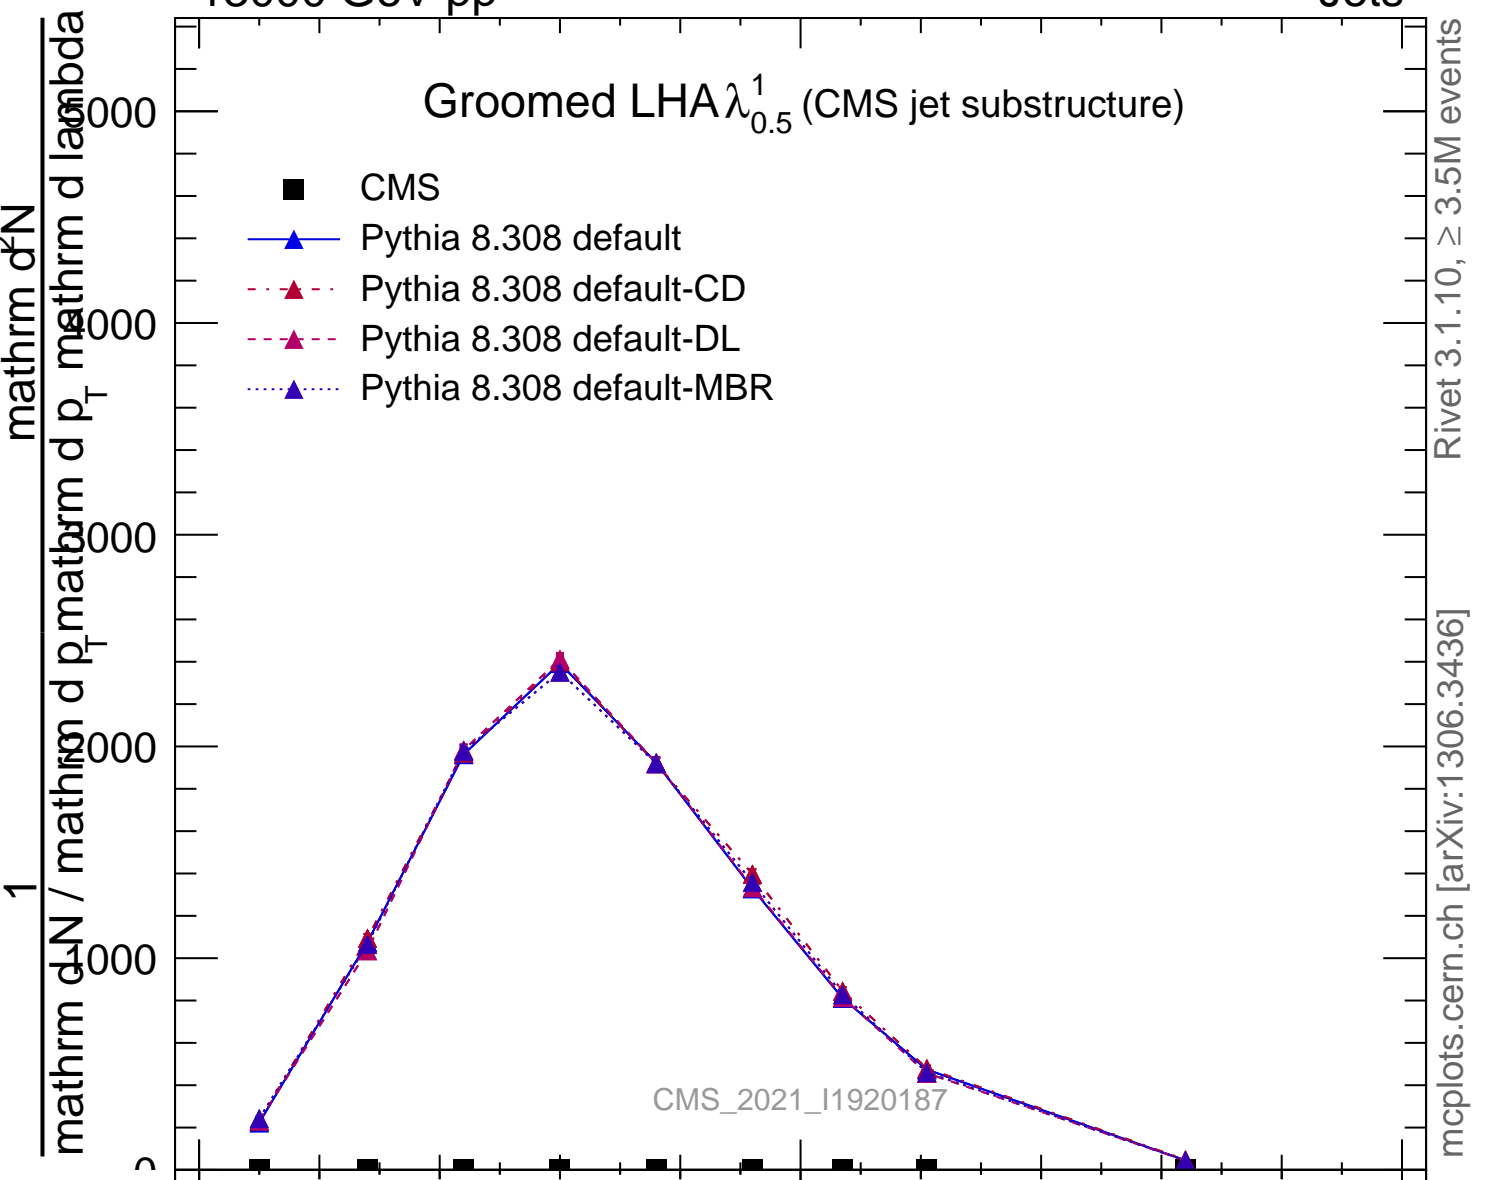

Groomed LHA $\lambda_{0.5}^1$ (CMS jet substructure)

- CMS
- ▲ Pythia 8.308 default
- -▲ Pythia 8.308 default-CD
- -▲ Pythia 8.308 default-DL
- ⋯▲ Pythia 8.308 default-MBR

Rivet 3.1.10, ≥ 3.5M events
mcplots.cern.ch [arXiv:1306.3436]