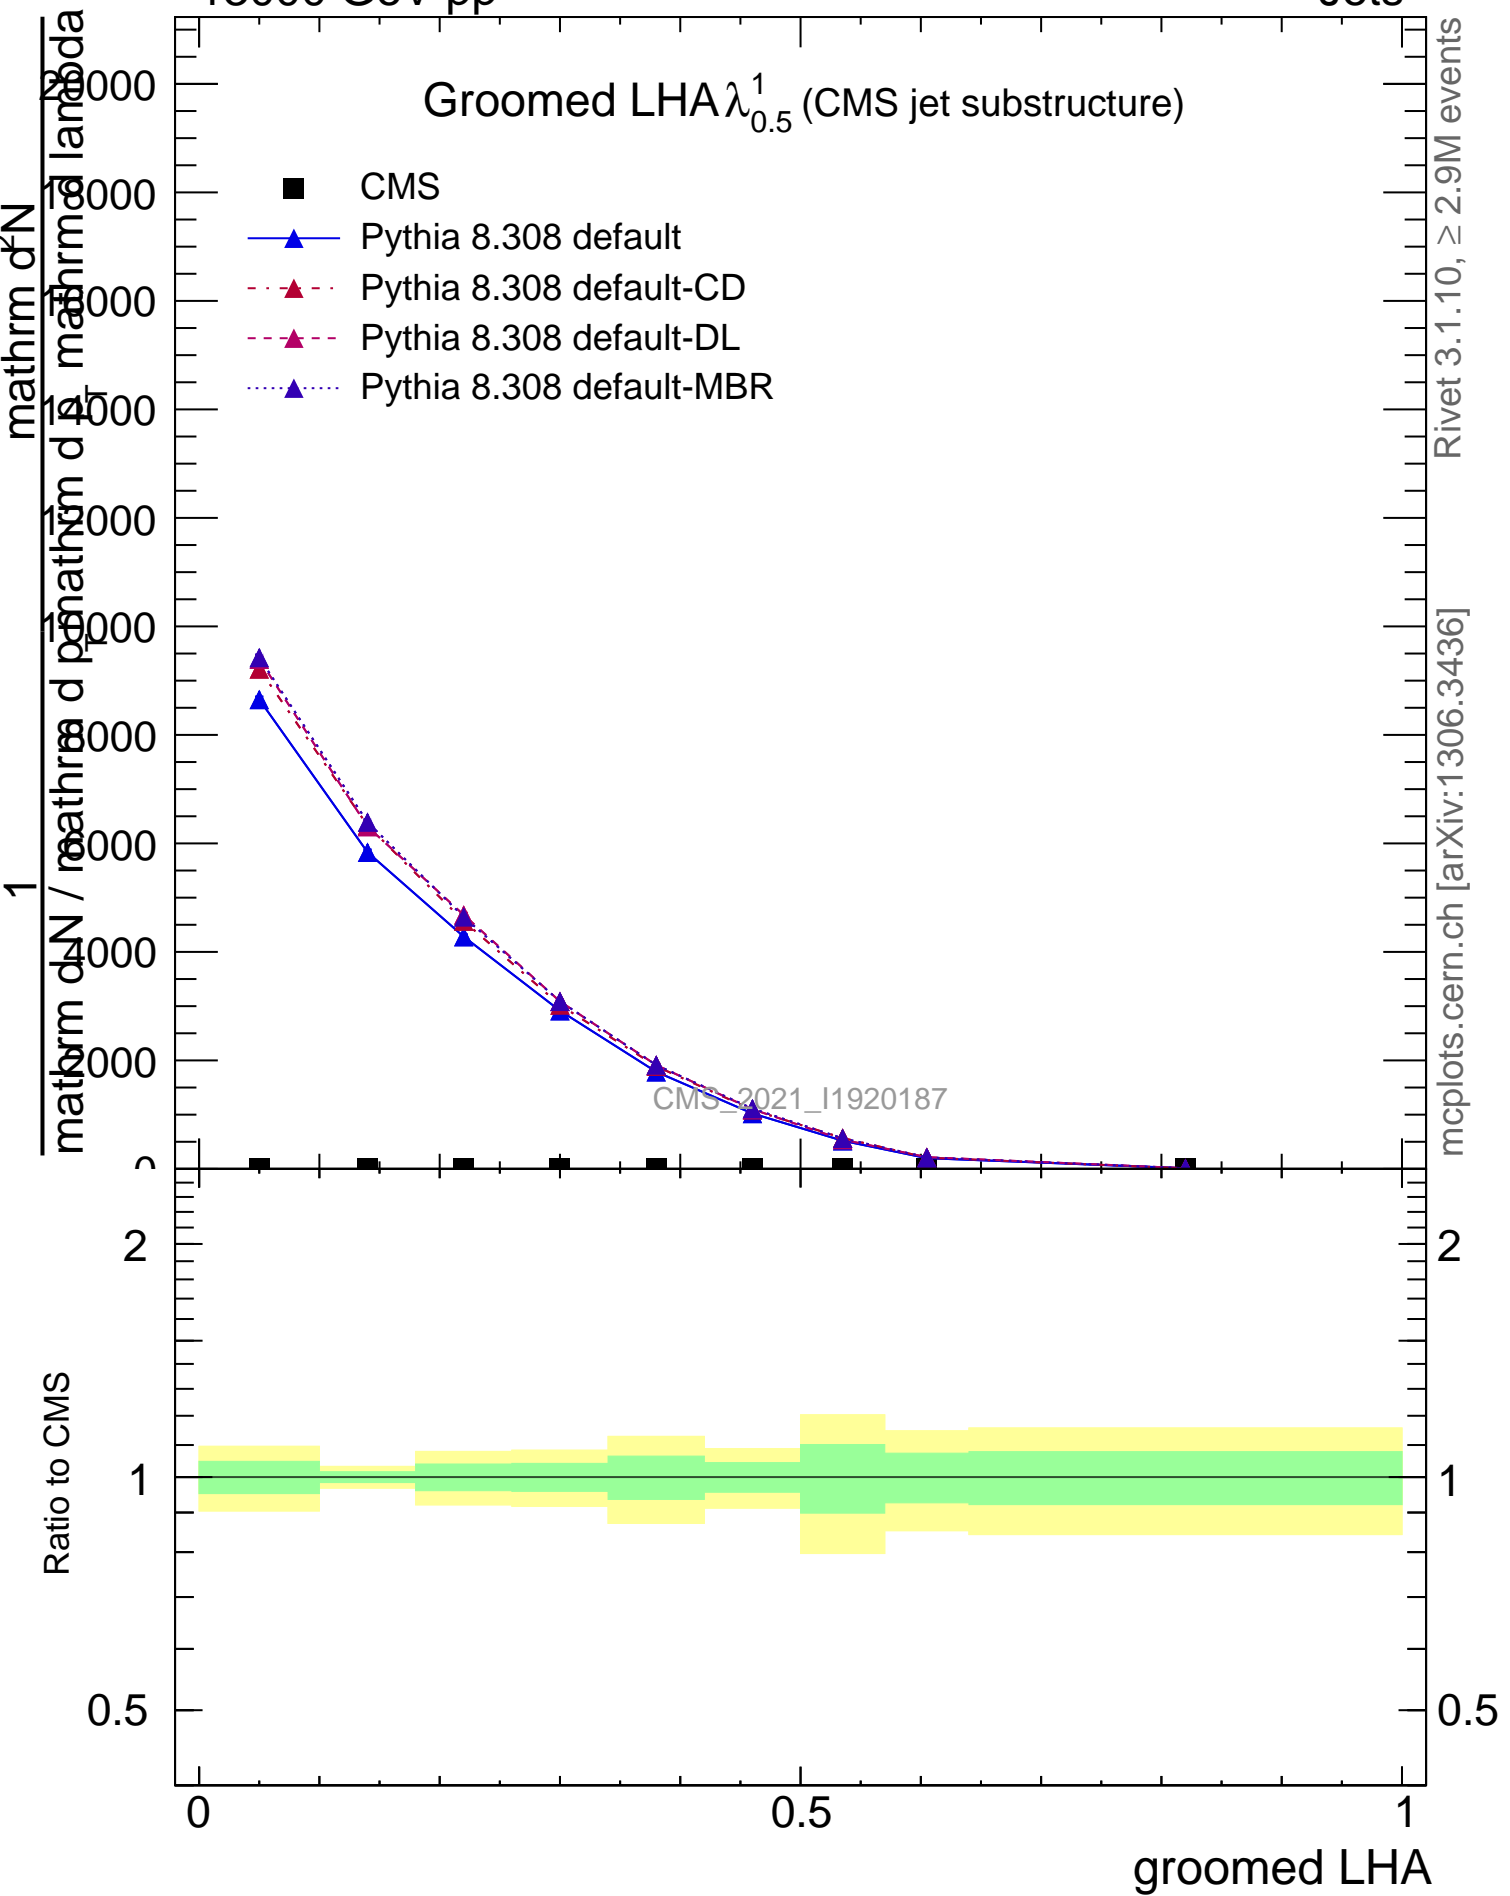

Groomed LHA $\lambda_{0.5}^1$ (CMS jet substructure)

- CMS
- ▲ Pythia 8.308 default
- -▲ Pythia 8.308 default-CD
- -▲ Pythia 8.308 default-DL
- ⋯▲ Pythia 8.308 default-MBR

CMS_2021_11920187

mcplots.cern.ch [arXiv:1306.3436]

Rivet 3.1.10, ≥ 2.9M events