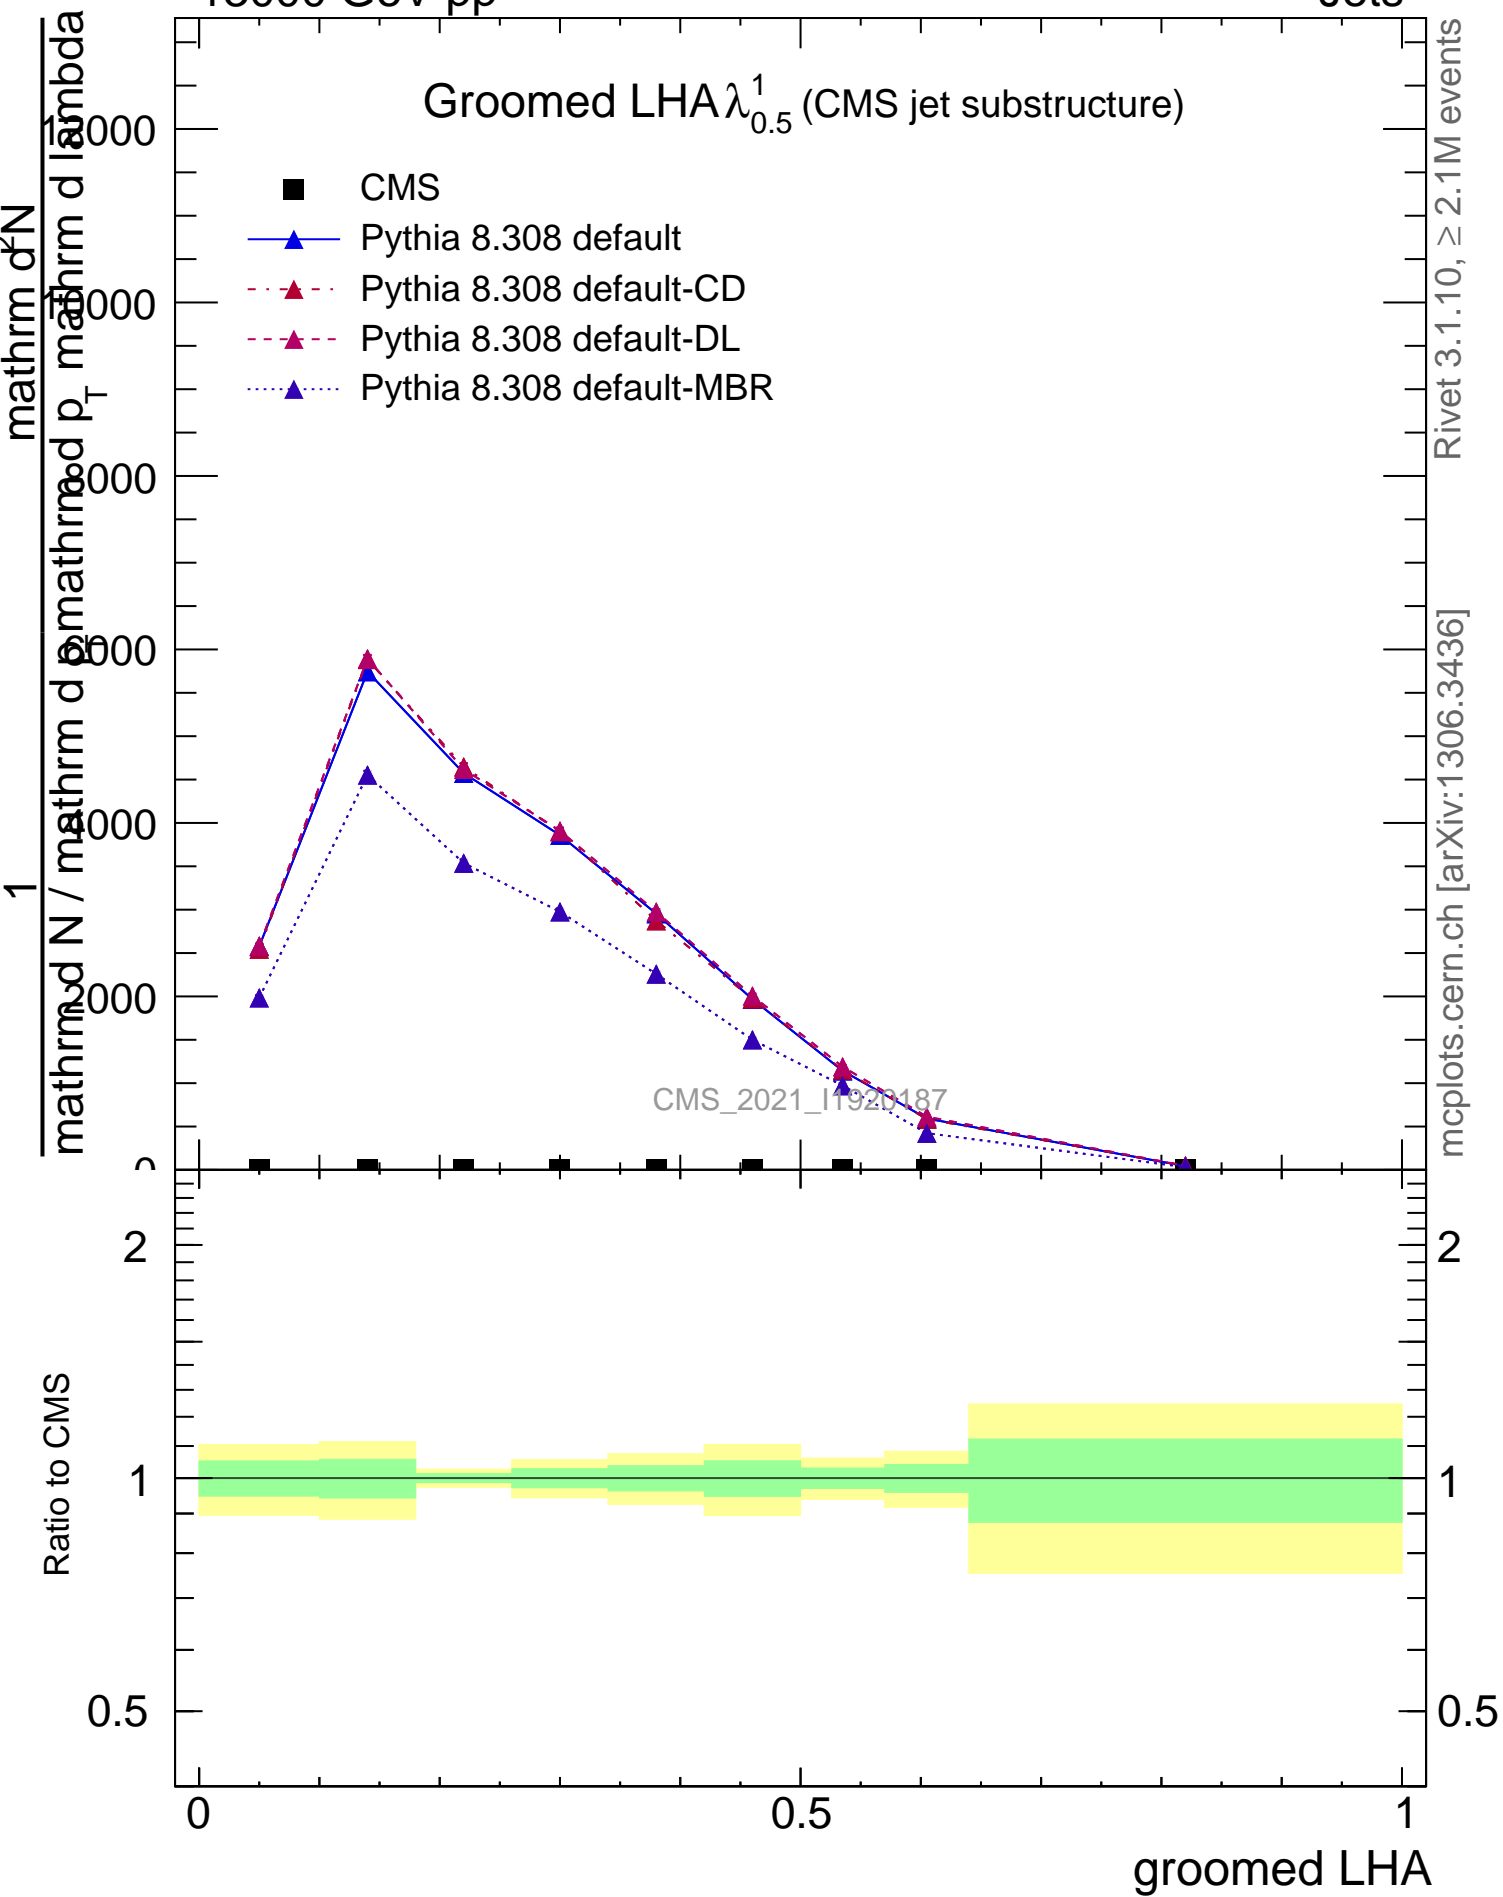

Groomed LHA $\lambda_{0.5}^1$ (CMS jet substructure)

- CMS
- ▲ Pythia 8.308 default
- -▲ Pythia 8.308 default-CD
- -▲ Pythia 8.308 default-DL
- ⋯▲ Pythia 8.308 default-MBR

mcplots.cern.ch [arXiv:1306.3436]

Rivet 3.1.10, ≥ 2.1M events

CMS_2021_11920187