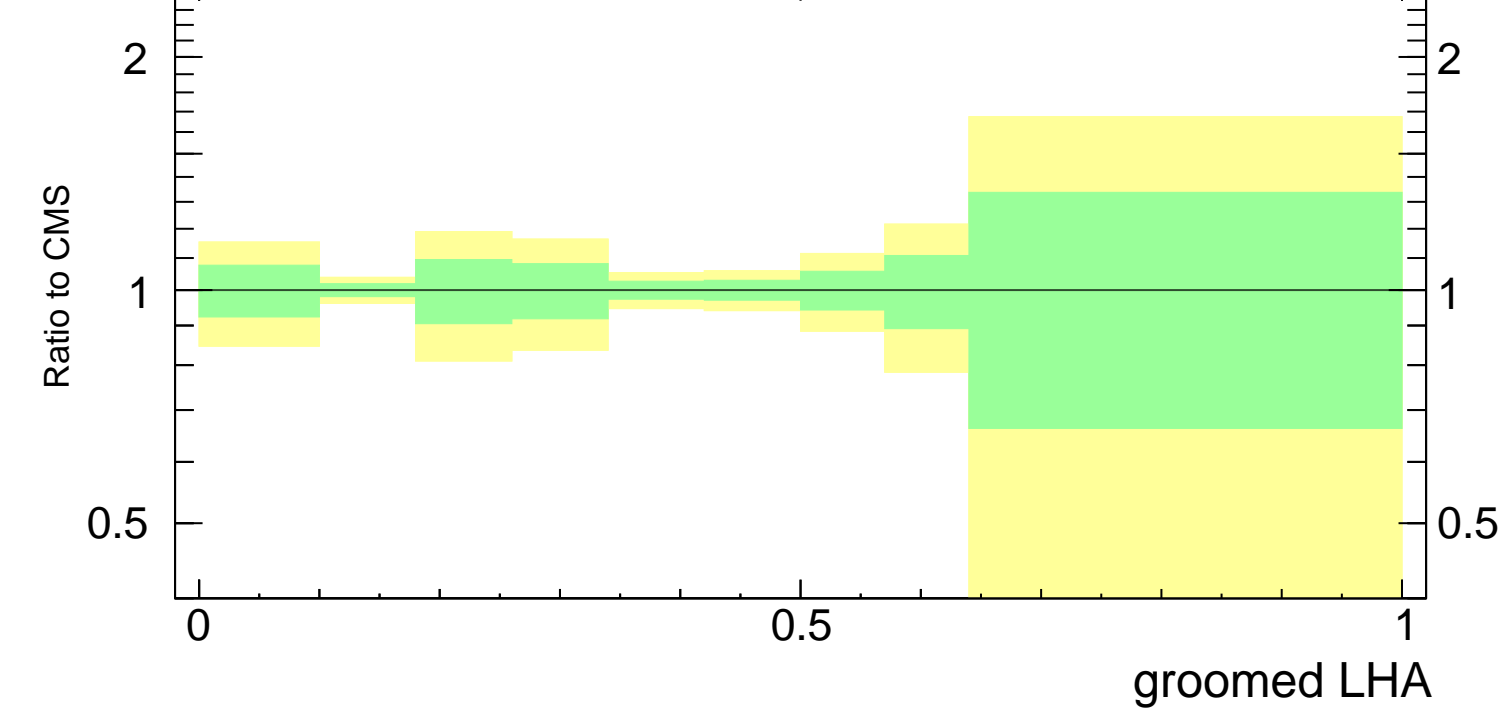

Groomed $LHA\lambda_{0.5}^1$ (CMS jet substructure)

- CMS
- ▲ Pythia 8.308 default
- -▲ Pythia 8.308 default-CD
- -▲ Pythia 8.308 default-DL
- ⋯▲ Pythia 8.308 default-MBR

CMS_2021_I1920187

mcplots.cern.ch [arXiv:1306.3436]

Rivet 3.1.10, ≥ 2.6M events