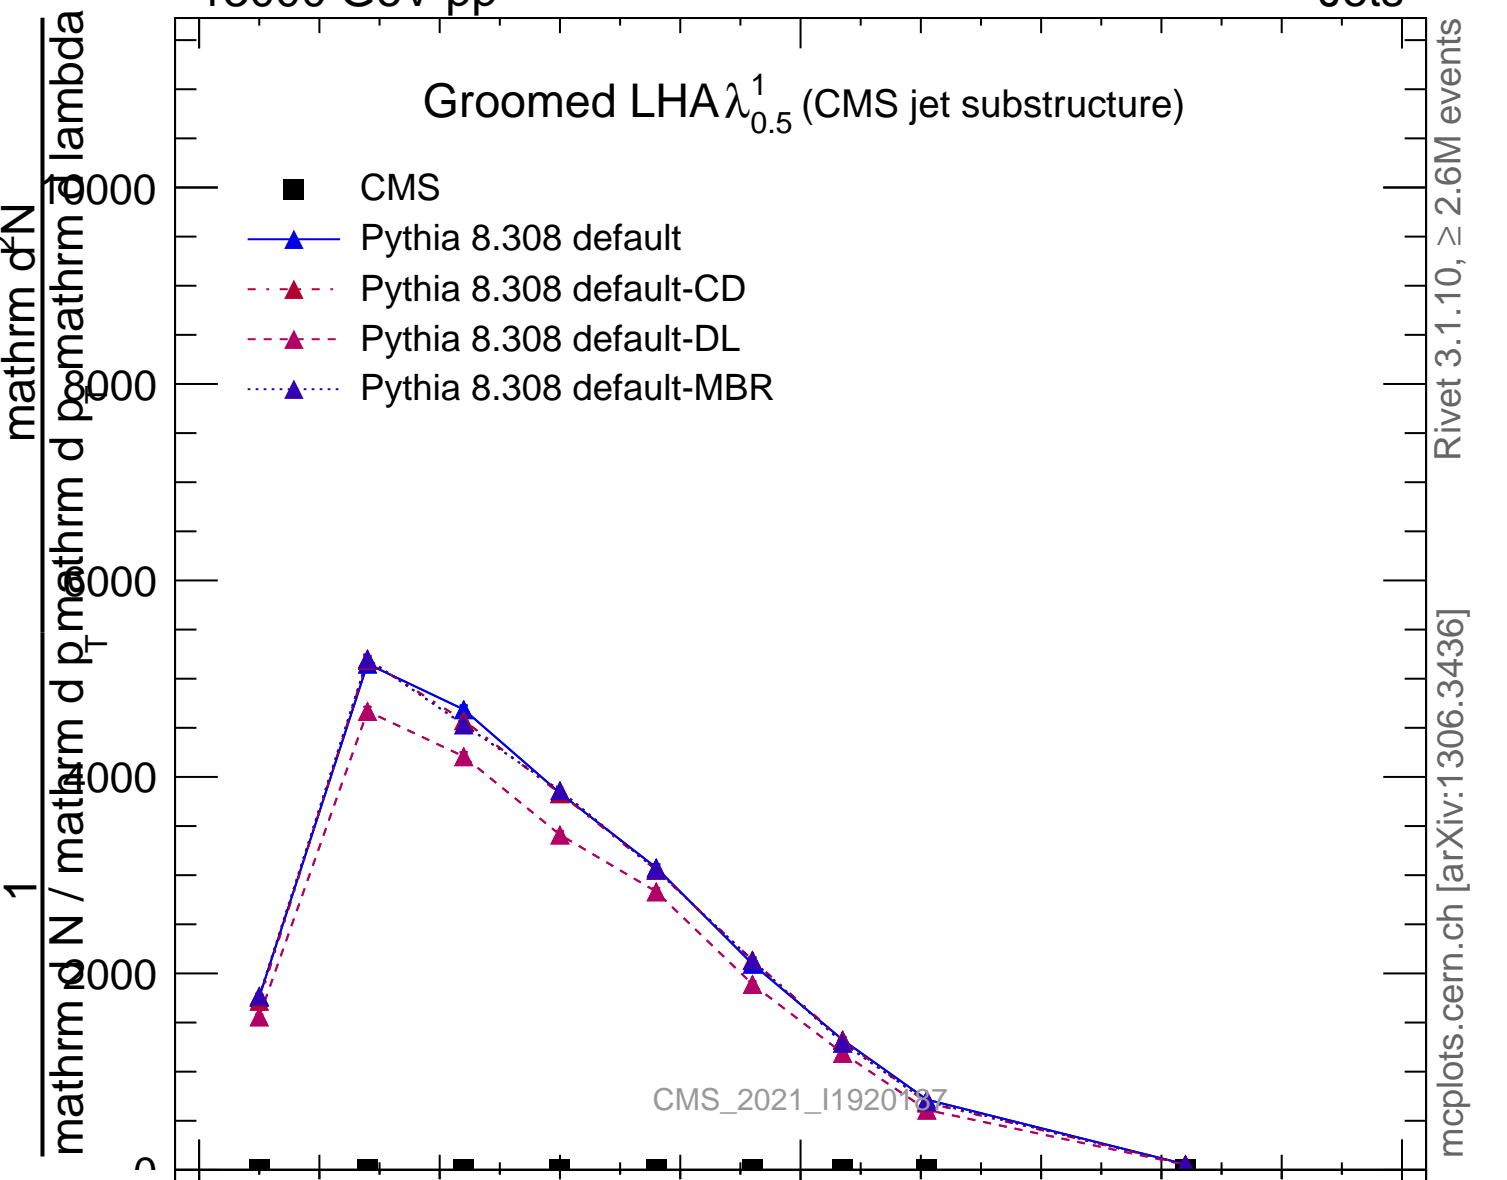

Groomed $LHA\lambda_{0.5}^1$ (CMS jet substructure)

- CMS
- ▲ Pythia 8.308 default
- -▲ Pythia 8.308 default-CD
- -▲ Pythia 8.308 default-DL
- ⋯▲ Pythia 8.308 default-MBR

CMS_2021_I1920187

mcplots.cern.ch [arXiv:1306.3436]

Rivet 3.1.10, ≥ 2.6M events