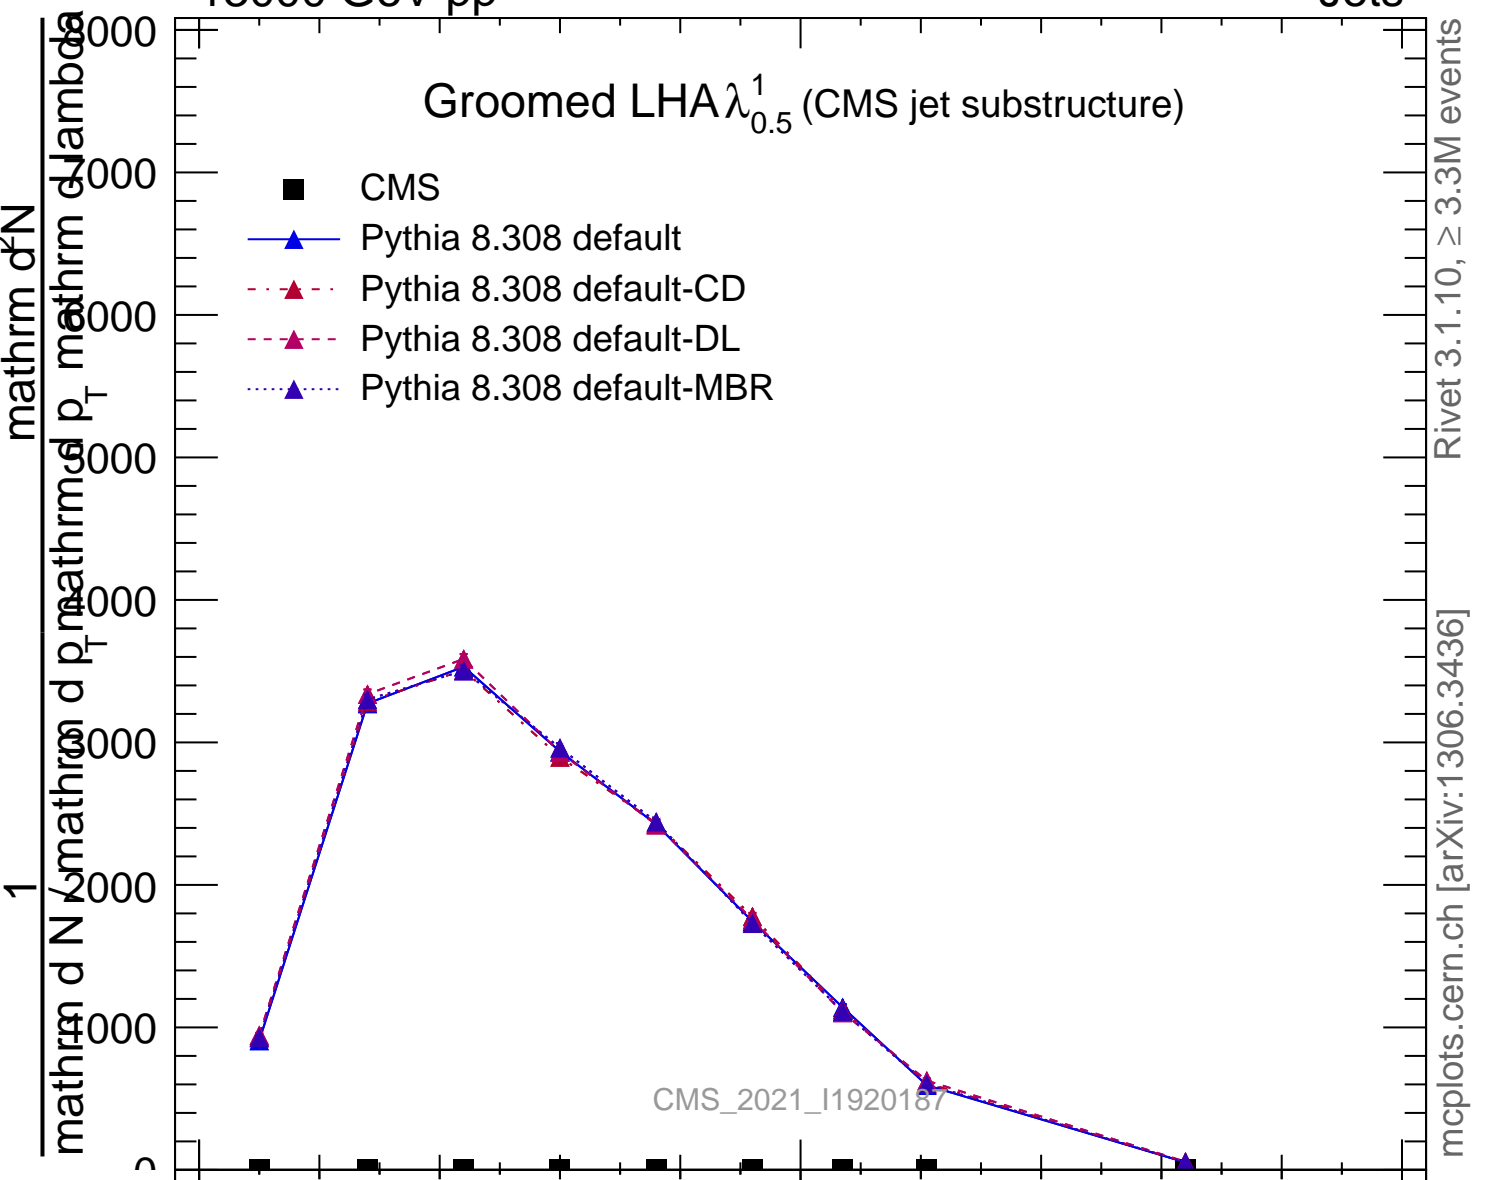

Groomed LHA  $\lambda_{0.5}^1$  (CMS jet substructure)

- CMS
- ▲ Pythia 8.308 default
- ▲ Pythia 8.308 default-CD
- ▲ Pythia 8.308 default-DL
- ▲ Pythia 8.308 default-MBR

CMS\_2021\_I1920187

mcplots.cern.ch [arXiv:1306.3436]

Rivet 3.1.10,  $\geq 3.3M$  events