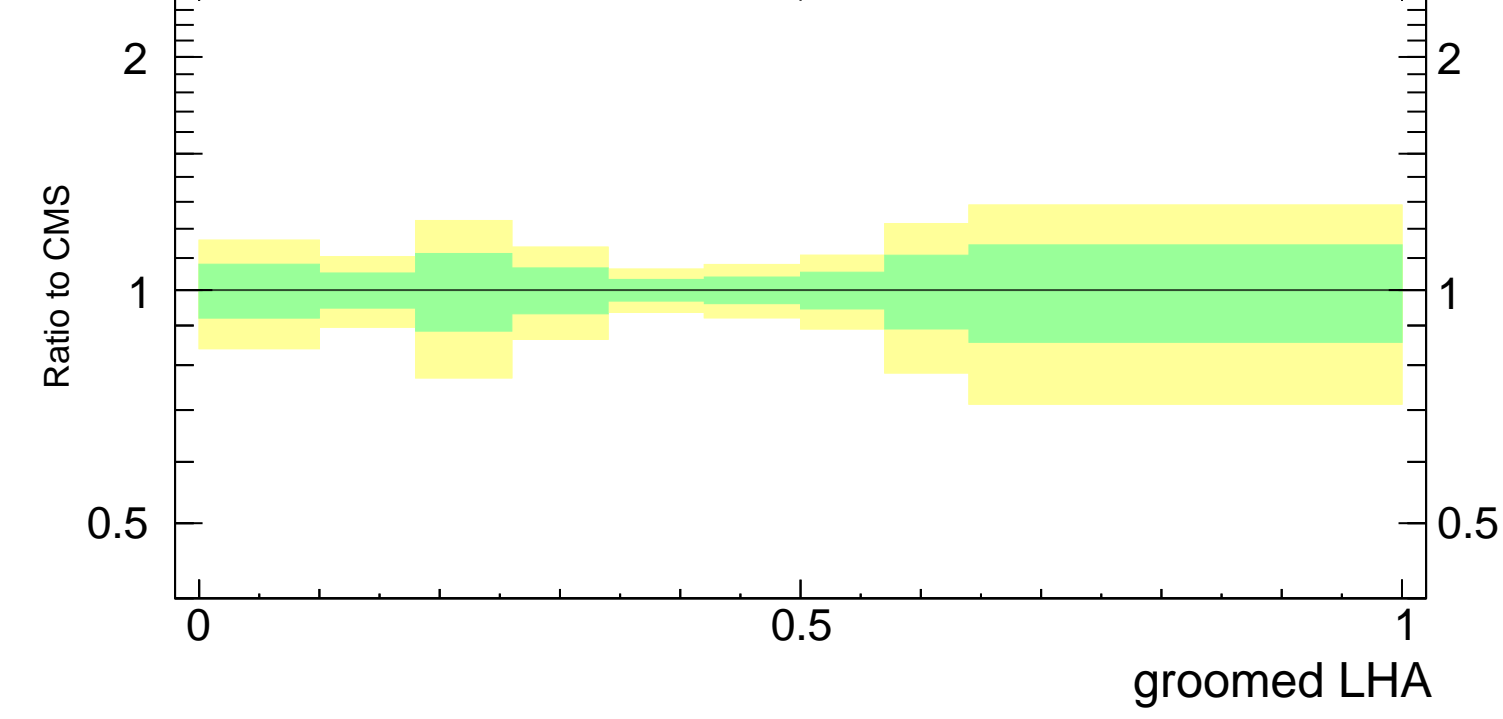

Groomed LHA  $\lambda_{0.5}^1$  (CMS jet substructure)

- CMS
- ▲ Pythia 8.308 default
- ▲ Pythia 8.308 default-CD
- ▲ Pythia 8.308 default-DL
- ▲ Pythia 8.308 default-MBR

CMS\_2021\_I1920187

mcplots.cern.ch [arXiv:1306.3436]

Rivet 3.1.10,  $\geq 3.3M$  events