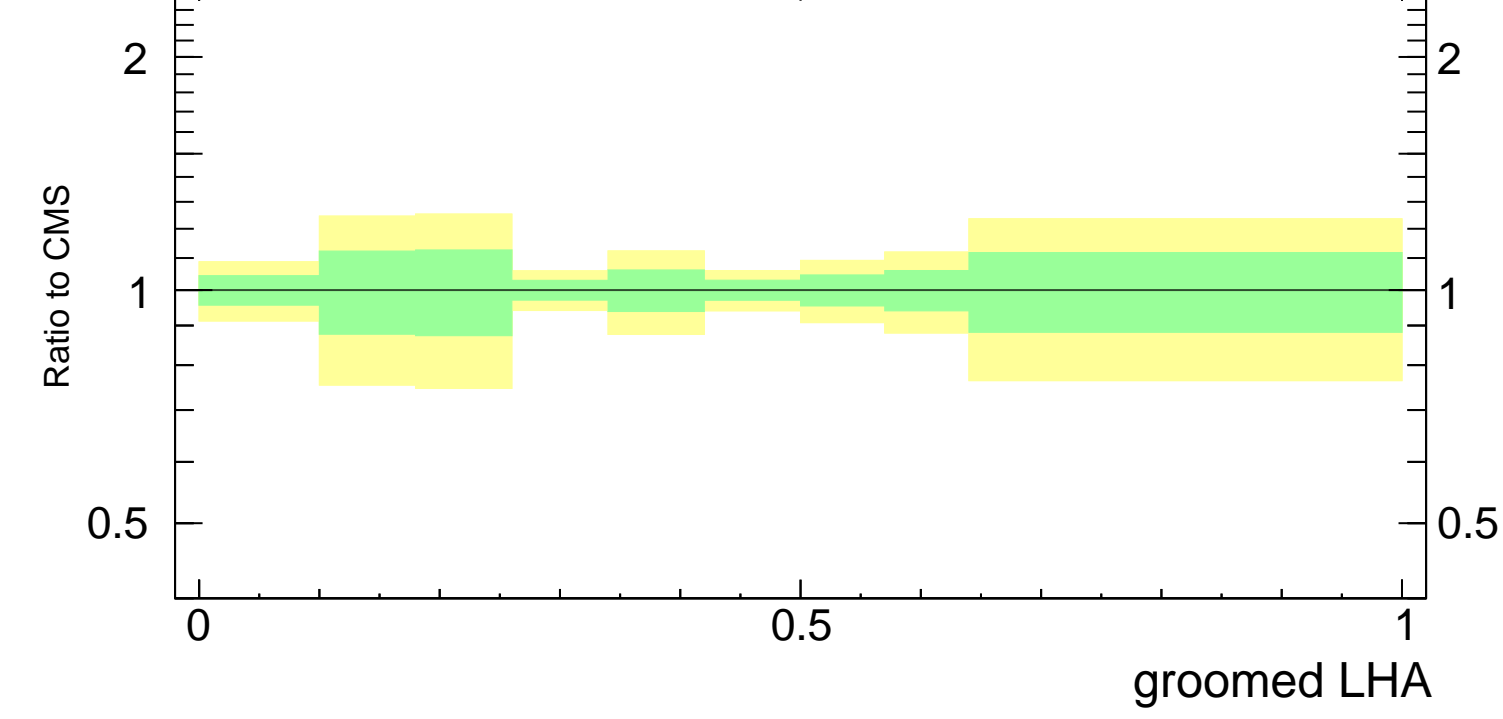

Groomed LHA  $\lambda_{0.5}^1$  (CMS jet substructure)

- CMS
- ▲ Pythia 8.308 default
- -▲ Pythia 8.308 default-CD
- -▲ Pythia 8.308 default-DL
- ⋯▲ Pythia 8.308 default-MBR

CMS\_2021\_I1920187

mcplots.cern.ch [arXiv:1306.3436]

Rivet 3.1.10, ≥ 3.5M events