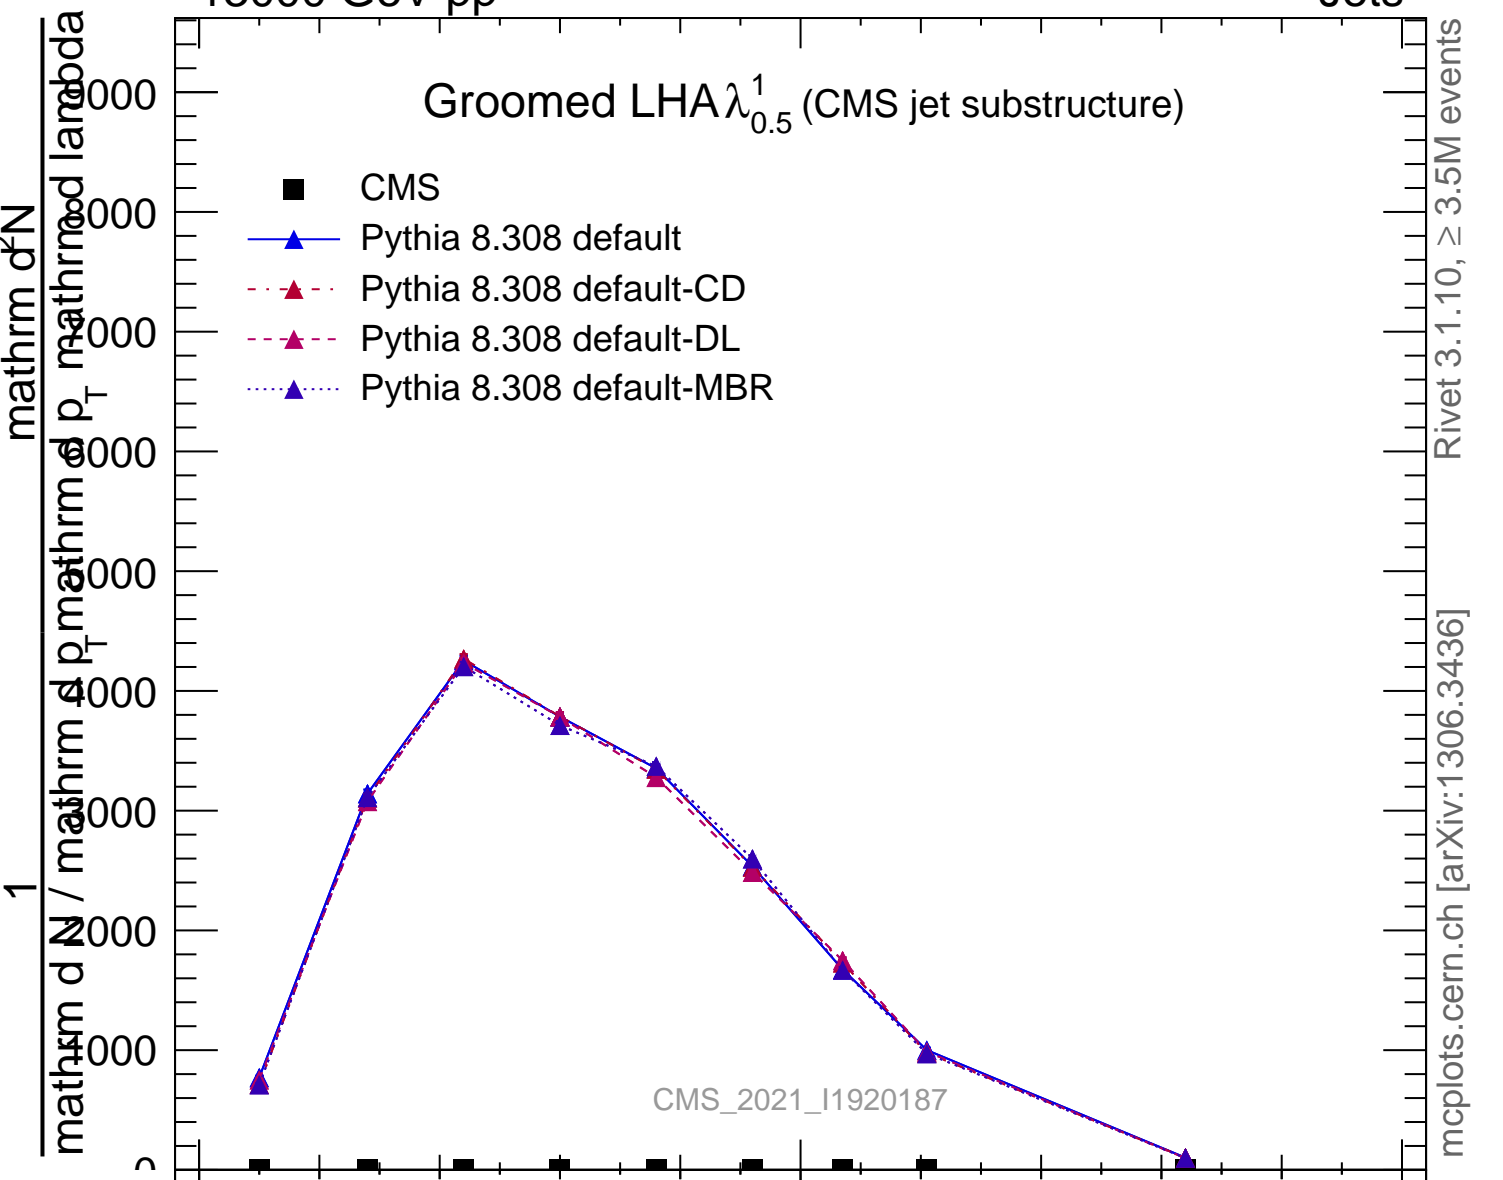

Groomed LHA  $\lambda_{0.5}^1$  (CMS jet substructure)

- CMS
- ▲ Pythia 8.308 default
- -▲ Pythia 8.308 default-CD
- -▲ Pythia 8.308 default-DL
- ⋯▲ Pythia 8.308 default-MBR

CMS\_2021\_I1920187

mcplots.cern.ch [arXiv:1306.3436]

Rivet 3.1.10, ≥ 3.5M events