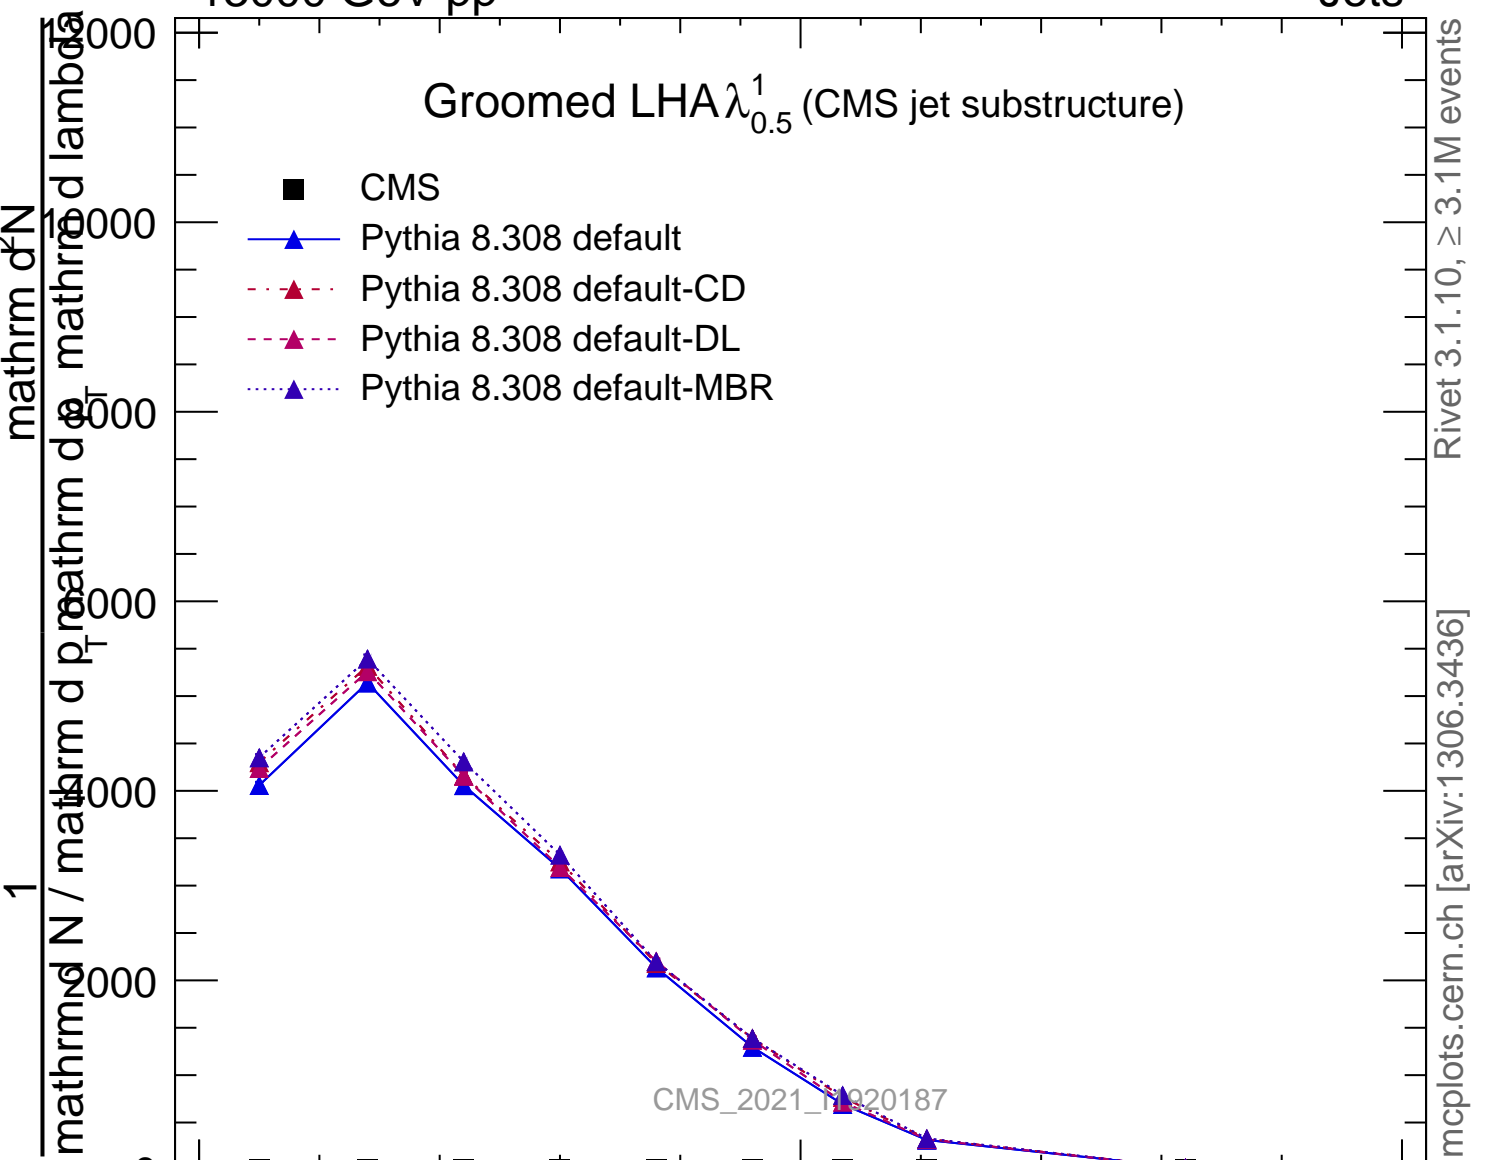

Groomed LHA $\lambda_{0.5}^1$ (CMS jet substructure)

- CMS
- ▲ Pythia 8.308 default
- ▲ Pythia 8.308 default-CD
- ▲ Pythia 8.308 default-DL
- ▲ Pythia 8.308 default-MBR

CMS_2021_1020187

Rivet 3.1.10, $\geq 3.1M$ events
mcplots.cern.ch [arXiv:1306.3436]