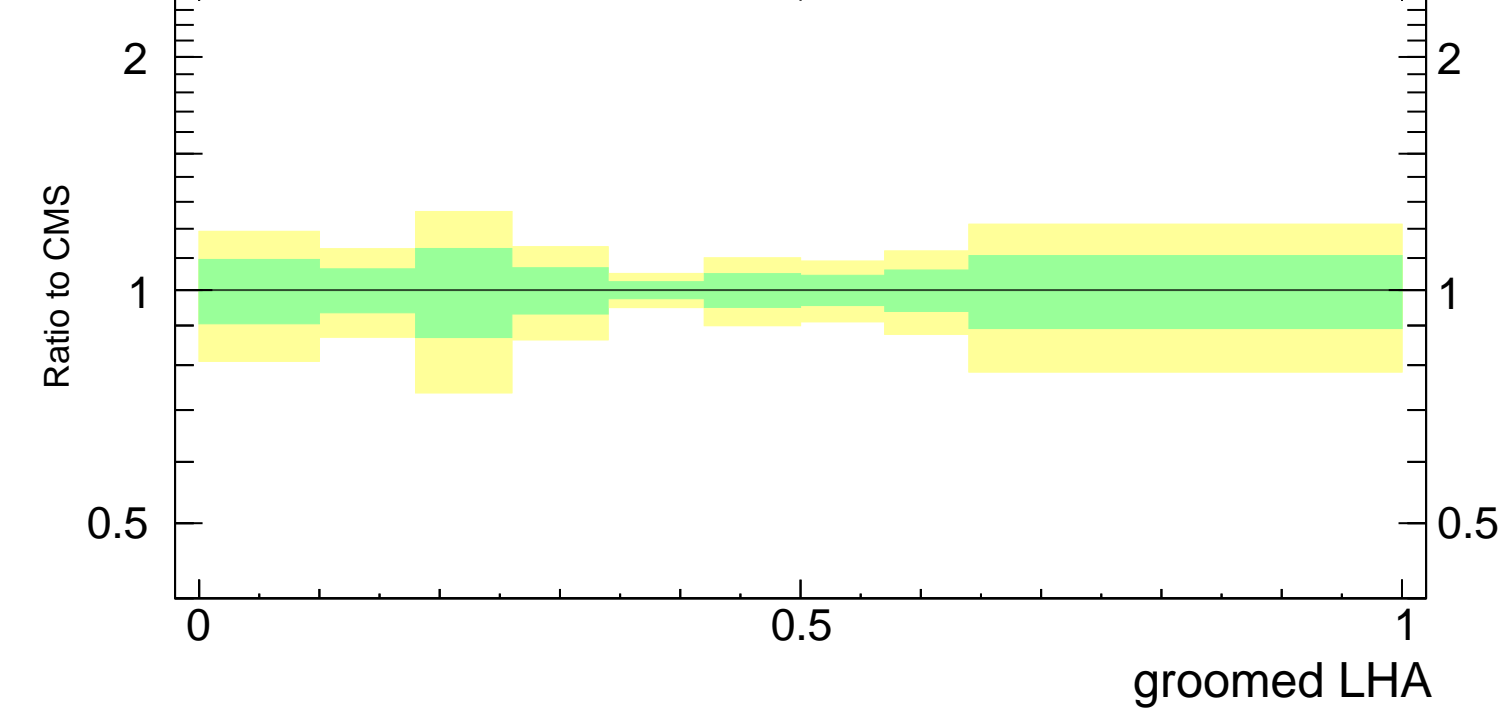

Groomed LHA  $\lambda_{0.5}^1$  (CMS jet substructure)

- CMS
- ▲ Pythia 8.308 default
- -▲ Pythia 8.308 default-CD
- -▲ Pythia 8.308 default-DL
- ⋯▲ Pythia 8.308 default-MBR

CMS\_2021\_I1920187

mcplots.cern.ch [arXiv:1306.3436]

Rivet 3.1.10, ≥ 3.3M events