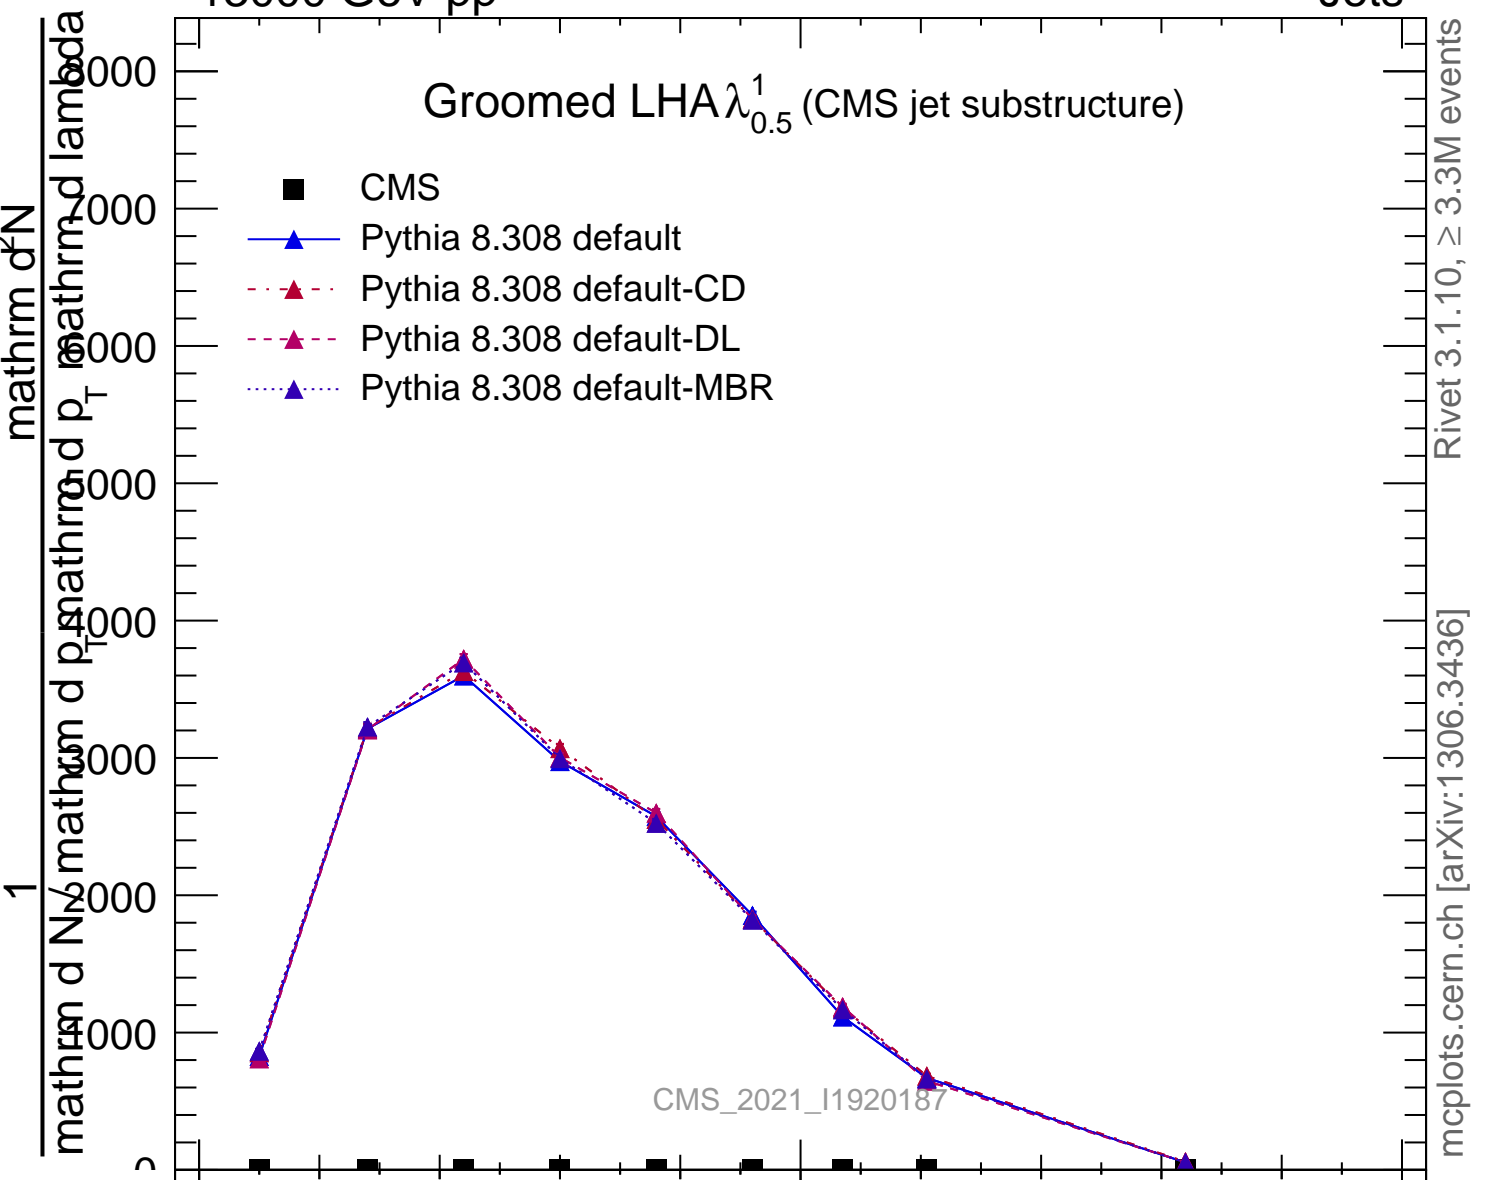

Groomed LHA  $\lambda_{0.5}^1$  (CMS jet substructure)

- CMS
- ▲ Pythia 8.308 default
- -▲ Pythia 8.308 default-CD
- -▲ Pythia 8.308 default-DL
- ⋯▲ Pythia 8.308 default-MBR

CMS\_2021\_I1920187

mcplots.cern.ch [arXiv:1306.3436]

Rivet 3.1.10, ≥ 3.3M events