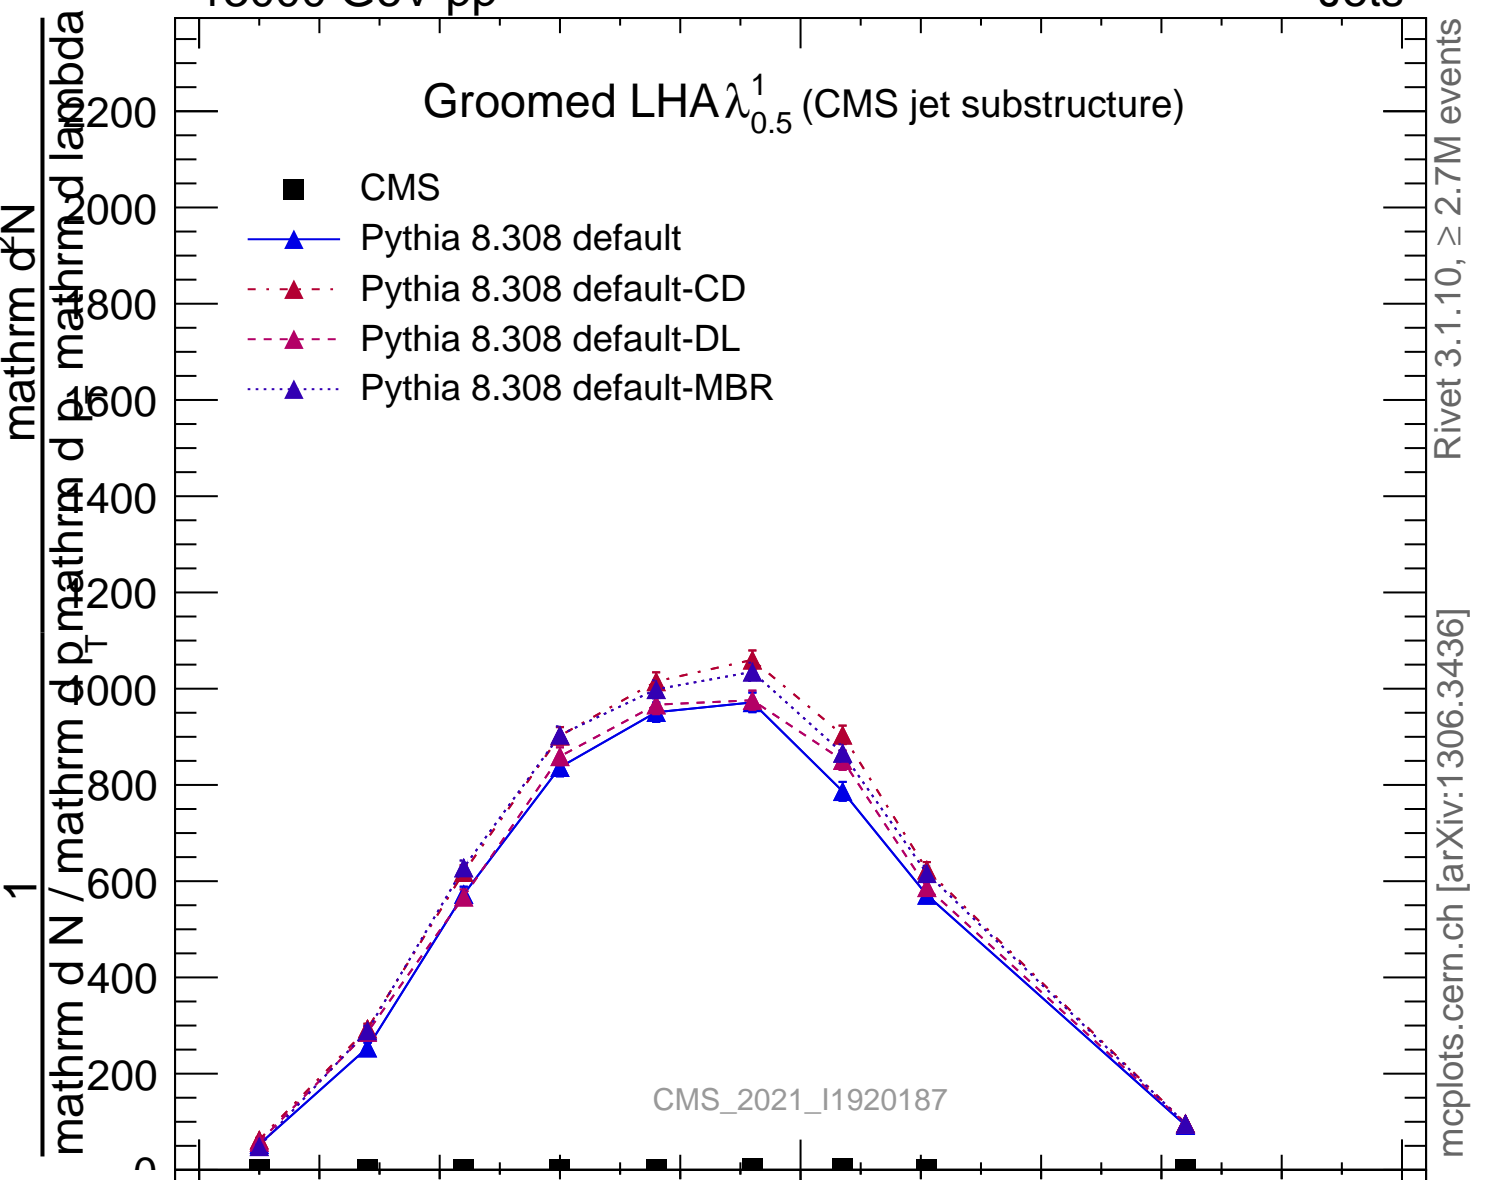

Groomed LHA  $\lambda_{0.5}^1$  (CMS jet substructure)

- CMS
- ▲ Pythia 8.308 default
- -▲ Pythia 8.308 default-CD
- -▲ Pythia 8.308 default-DL
- ⋯▲ Pythia 8.308 default-MBR

CMS\_2021\_I1920187

Rivet 3.1.10, ≥ 2.7M events  
mcplots.cern.ch [arXiv:1306.3436]