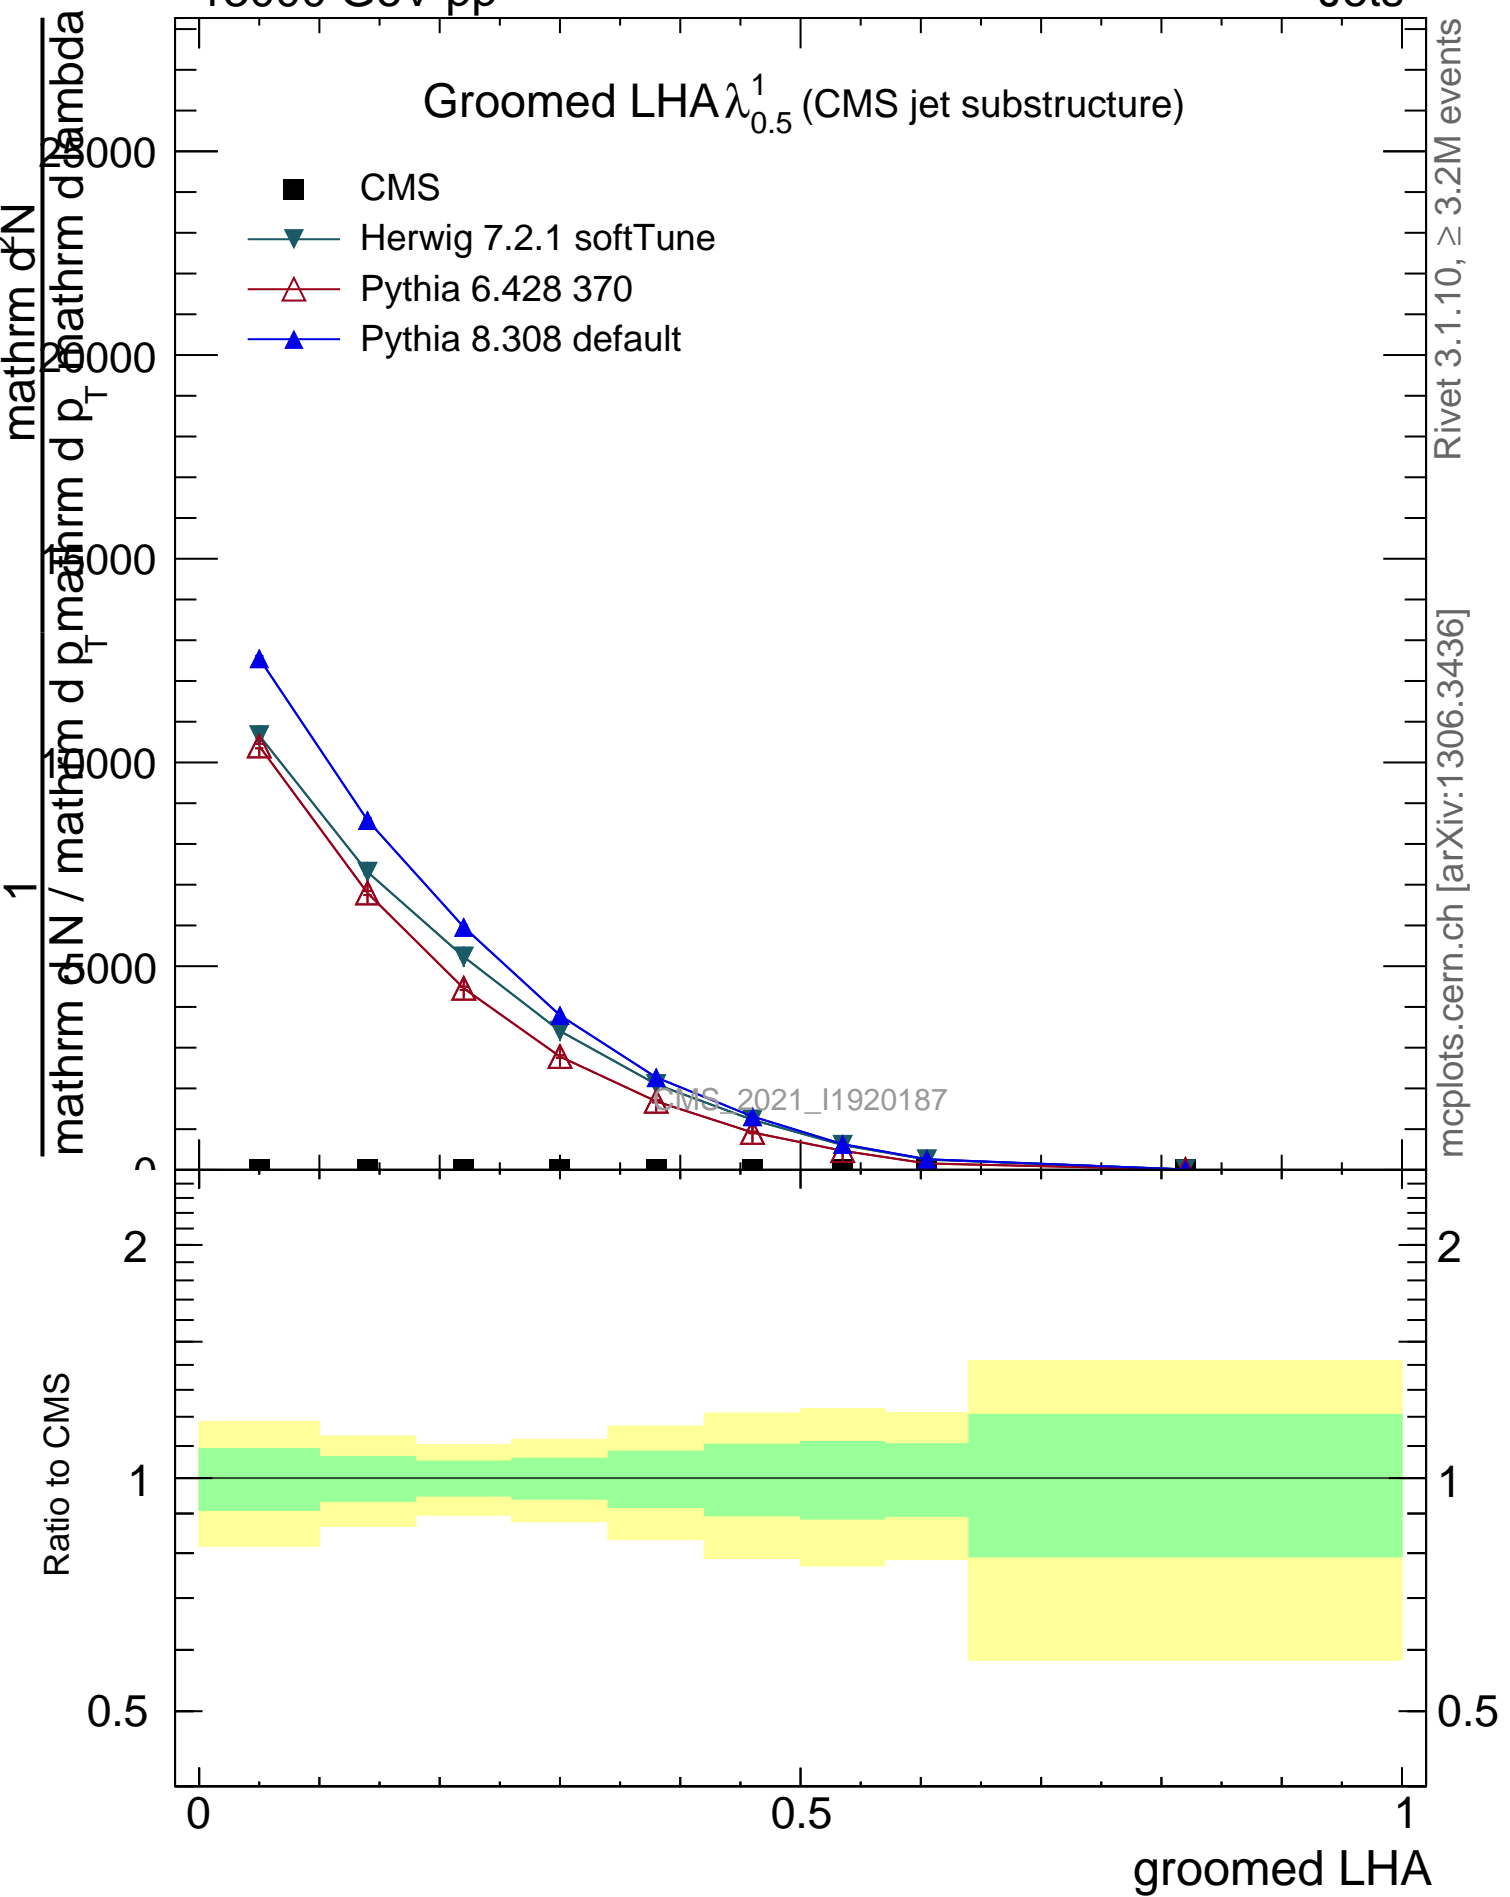

Groomed LHA $\lambda_{0.5}^1$ (CMS jet substructure)

- CMS
- ▼ Herwig 7.2.1 softTune
- △ Pythia 6.428 370
- ▲ Pythia 8.308 default

Rivet 3.1.10, ≥ 3.2M events

mcplots.cern.ch [arXiv:1306.3436]

CMS 2021_11920187

Ratio to CMS

groomed LHA