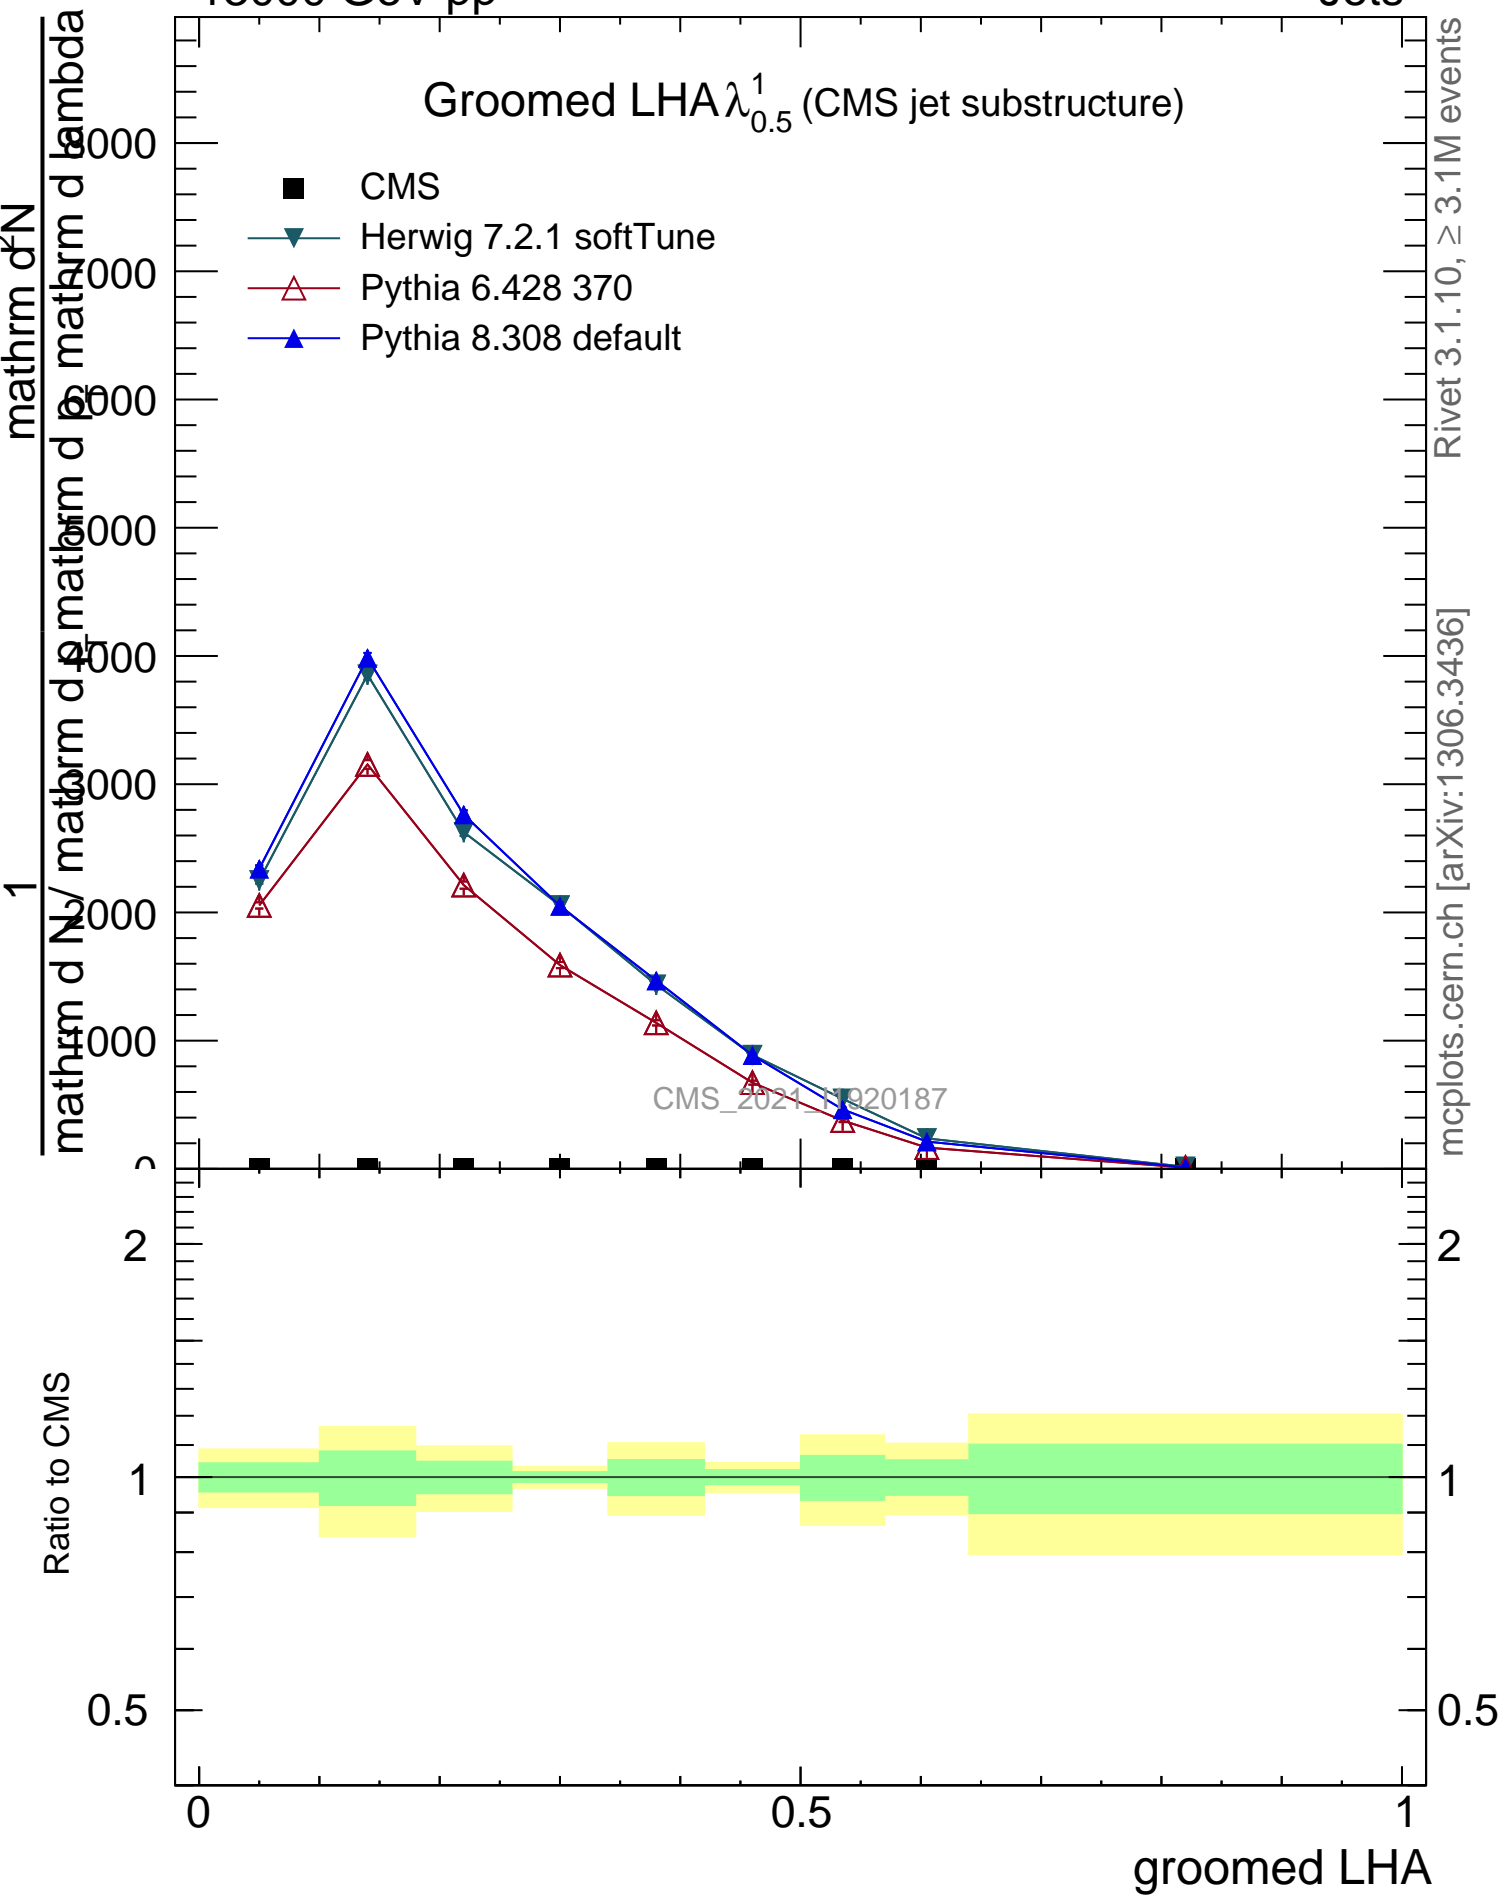

Groomed  $\text{LHA}\lambda_{0.5}^1$  (CMS jet substructure)

- CMS
- ▼ Herwig 7.2.1 softTune
- △ Pythia 6.428 370
- ▲ Pythia 8.308 default

CMS\_2021\_1920187