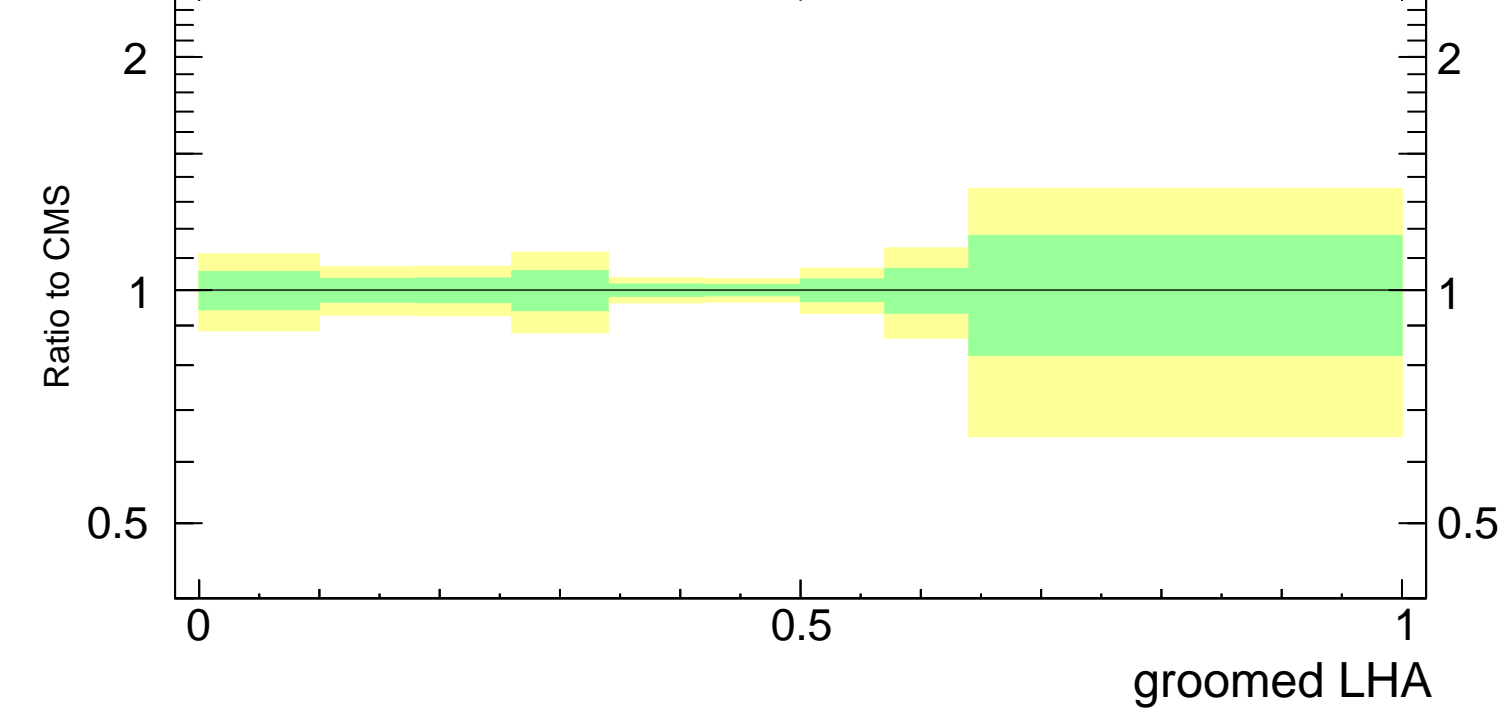

Groomed LHA  $\lambda_{0.5}^1$  (CMS jet substructure)

- CMS
- ▼ Herwig 7.2.1 softTune
- △ Pythia 6.428 370
- ▲ Pythia 8.308 default

Rivet 3.1.10, ≥ 3.2M events  
mcplots.cern.ch [arXiv:1306.3436]