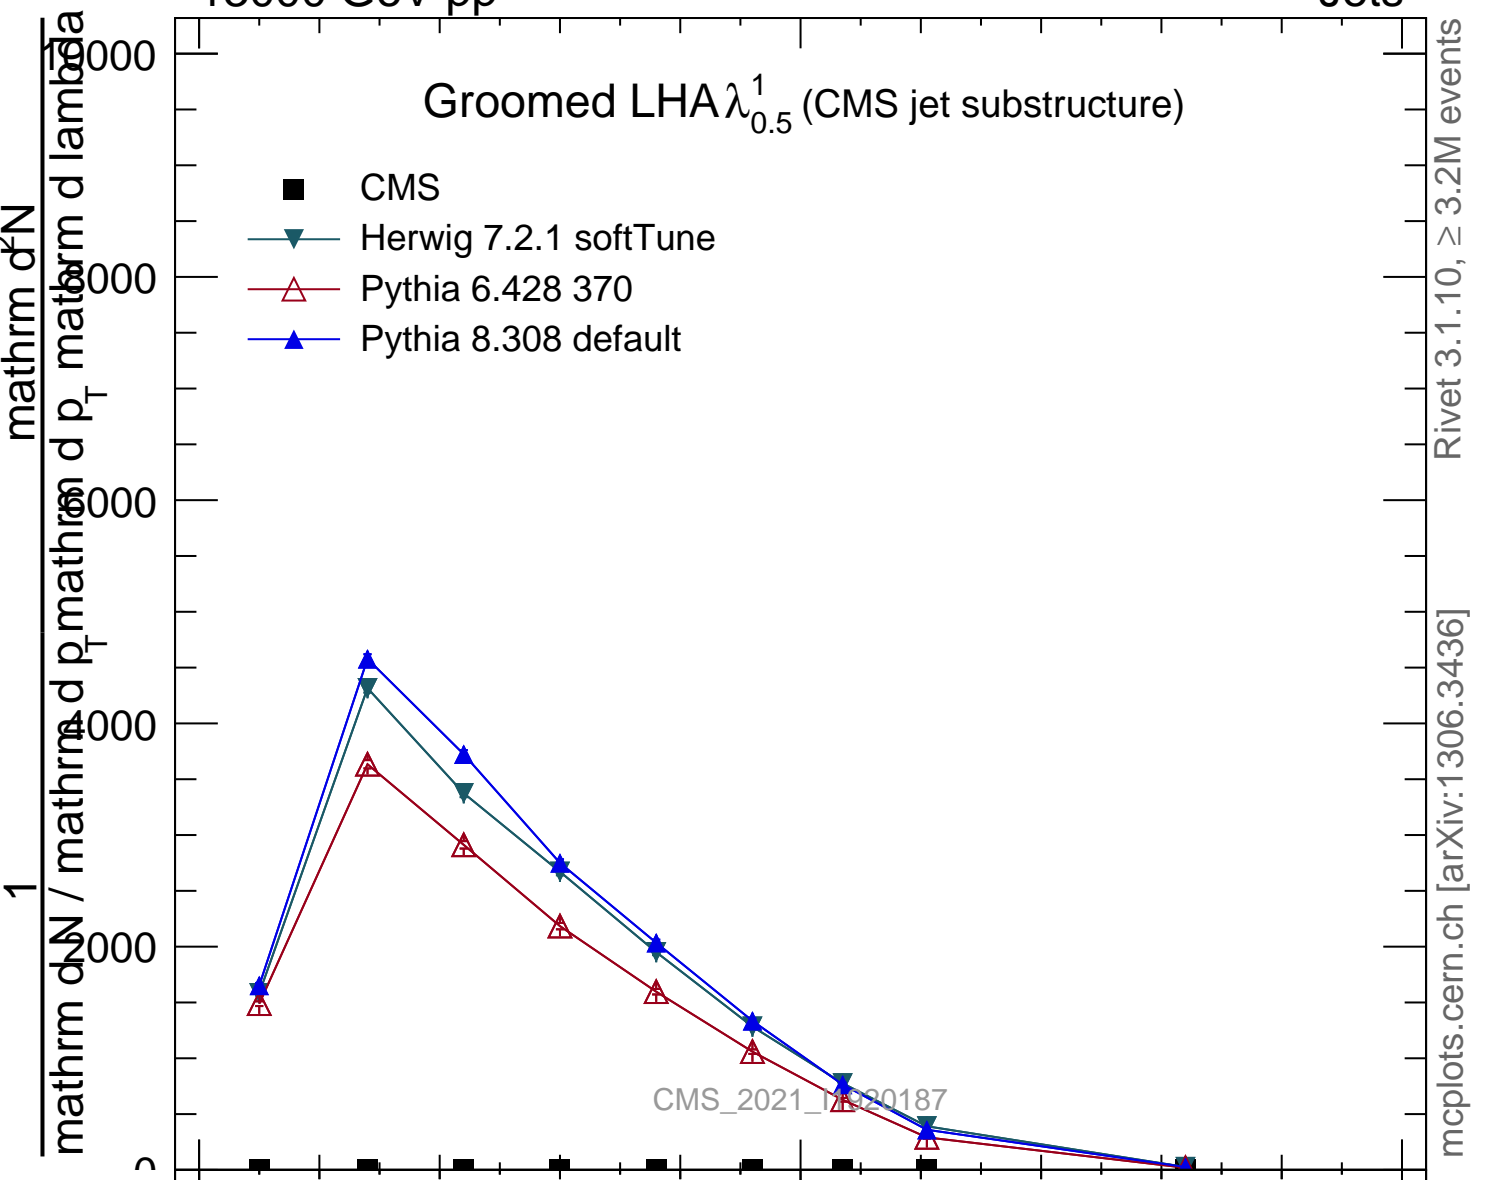

Groomed LHA  $\lambda_{0.5}^1$  (CMS jet substructure)

- CMS
- ▼ Herwig 7.2.1 softTune
- △ Pythia 6.428 370
- ▲ Pythia 8.308 default

Rivet 3.1.10, ≥ 3.2M events  
mcplots.cern.ch [arXiv:1306.3436]