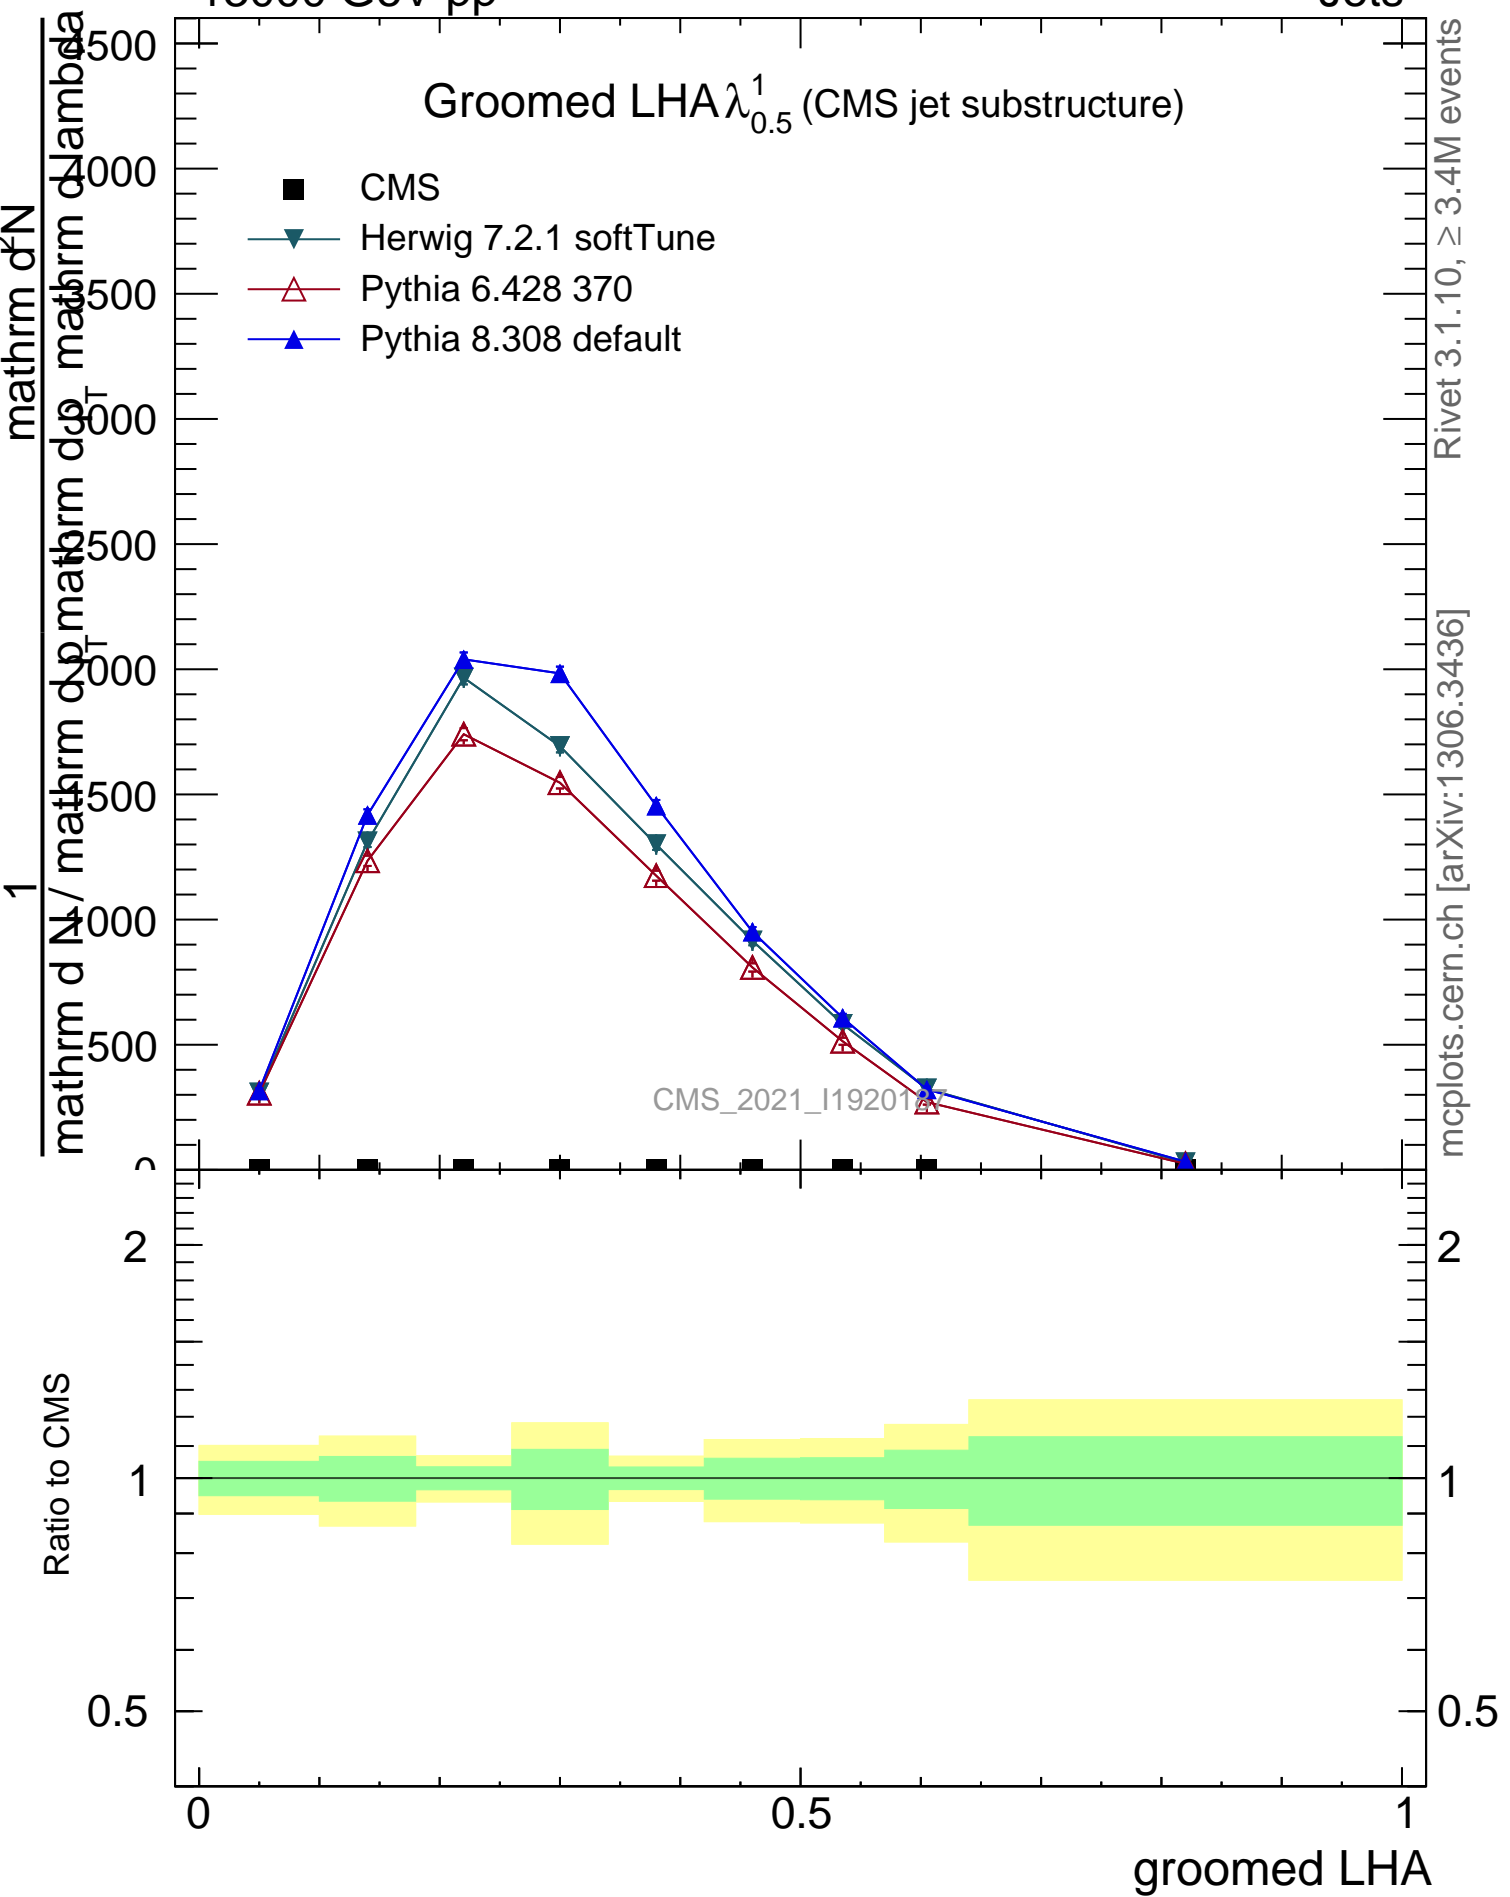

Groomed LHA $\lambda_{0.5}^1$ (CMS jet substructure)

- CMS
- ▼ Herwig 7.2.1 softTune
- △ Pythia 6.428 370
- ▲ Pythia 8.308 default

Rivet 3.1.10, ≥ 3.4M events
mcplots.cern.ch [arXiv:1306.3436]

CMS_2021_I19201