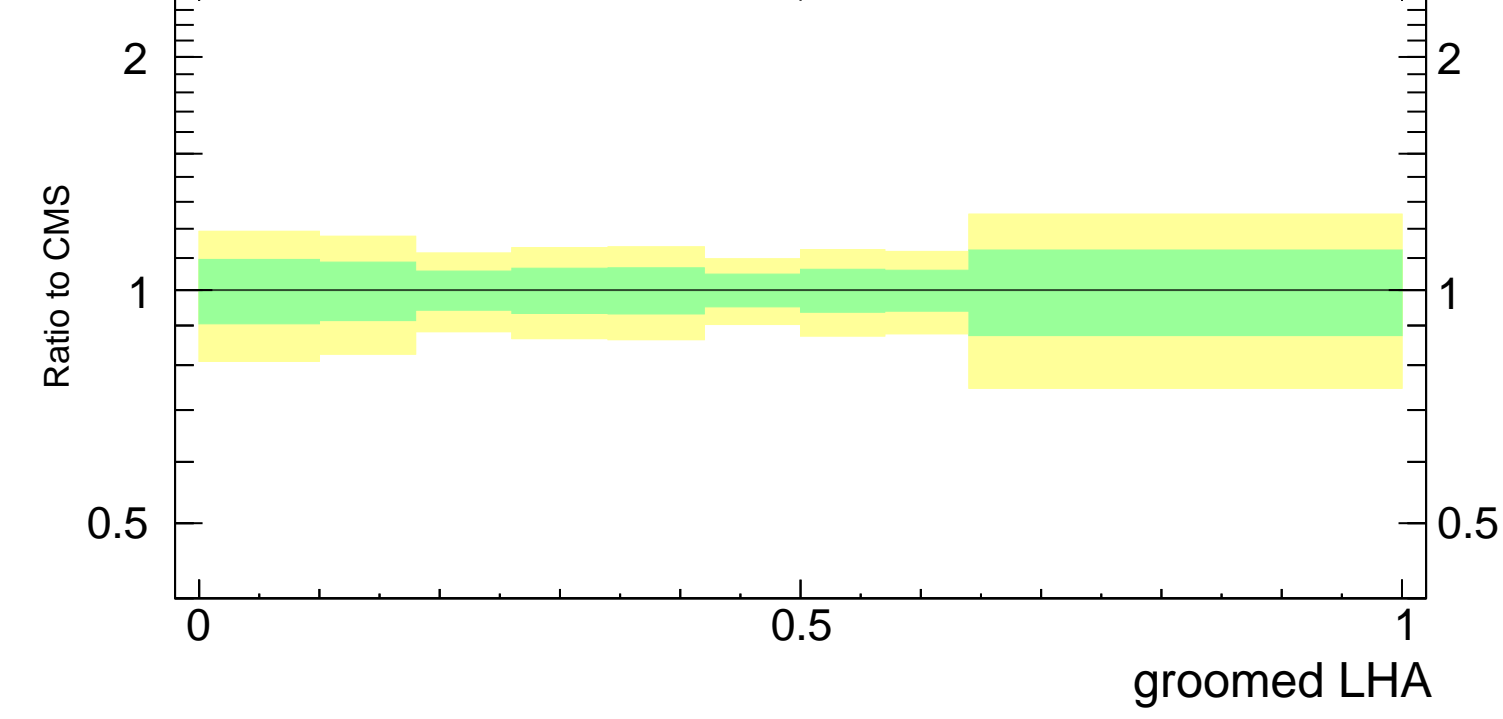

Groomed LHA $\lambda_{0.5}^1$ (CMS jet substructure)

- CMS
- ▼ Herwig 7.2.1 softTune
- △ Pythia 6.428 370
- ▲ Pythia 8.308 default

Rivet 3.1.10, ≥ 3.5M events
mcplots.cern.ch [arXiv:1306.3436]

CMS_2021_I1920167