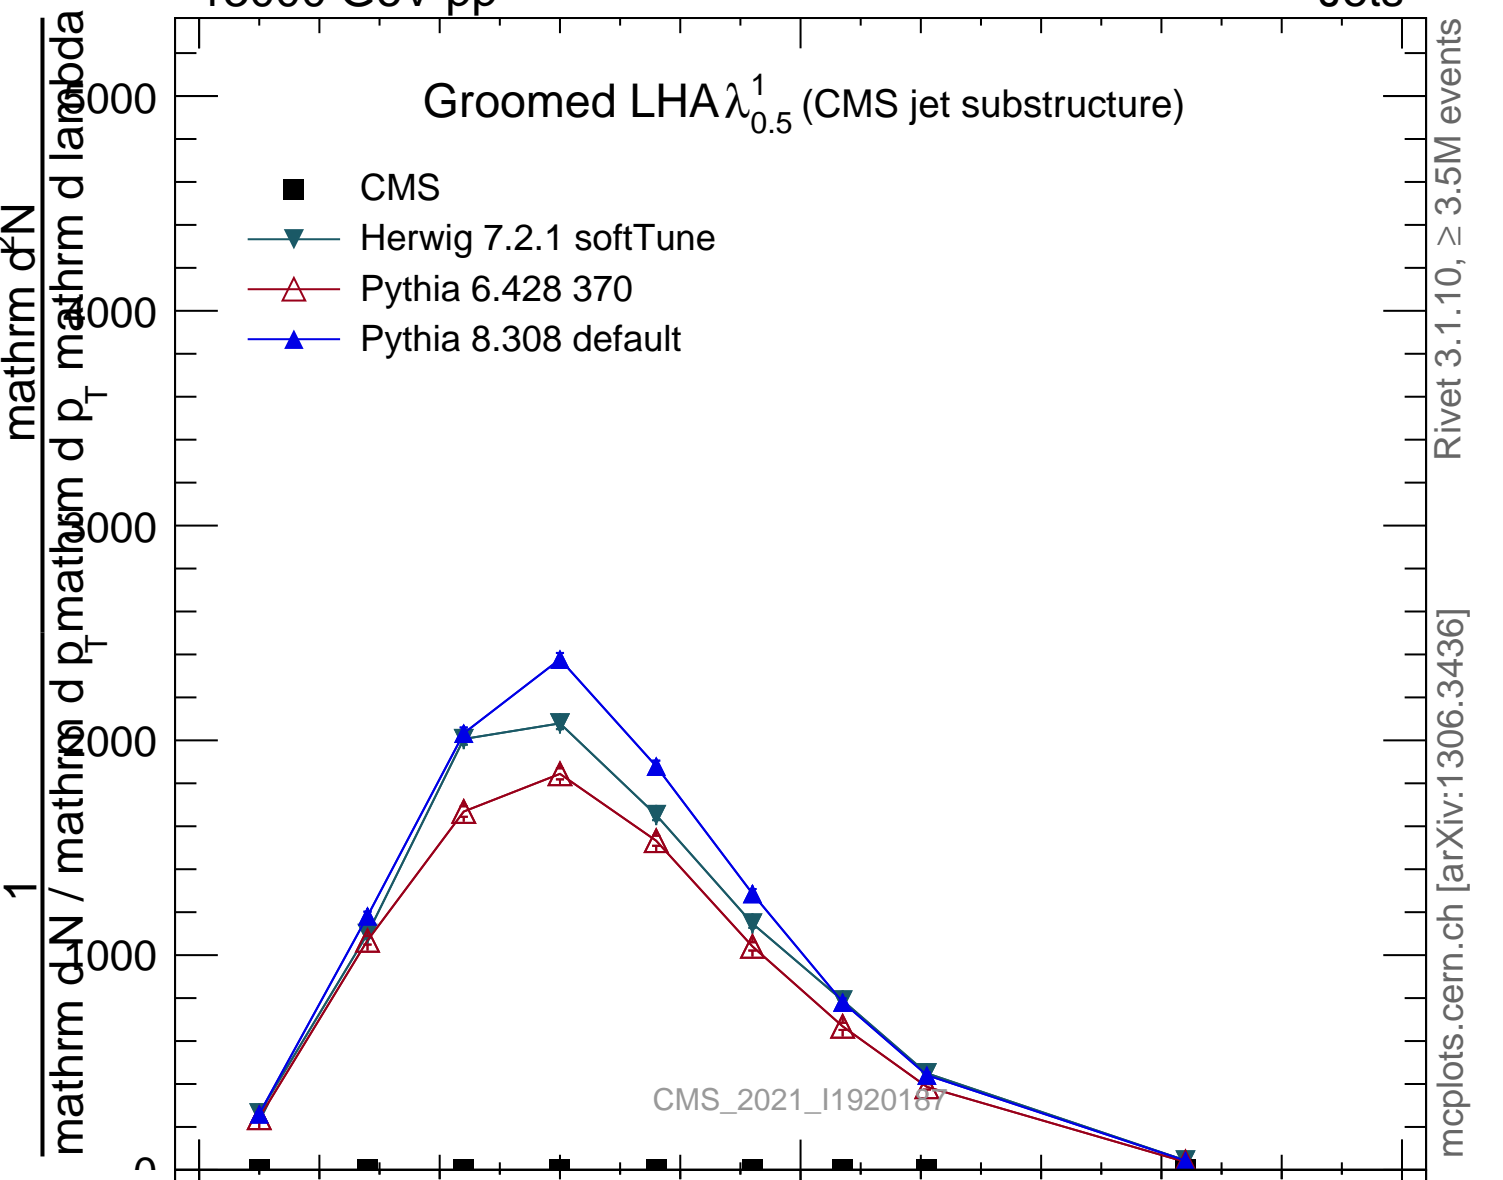

Groomed LHA $\lambda_{0.5}^1$ (CMS jet substructure)

- CMS
- ▼ Herwig 7.2.1 softTune
- △ Pythia 6.428 370
- ▲ Pythia 8.308 default

Rivet 3.1.10, ≥ 3.5M events
mcplots.cern.ch [arXiv:1306.3436]

CMS_2021_I1920167