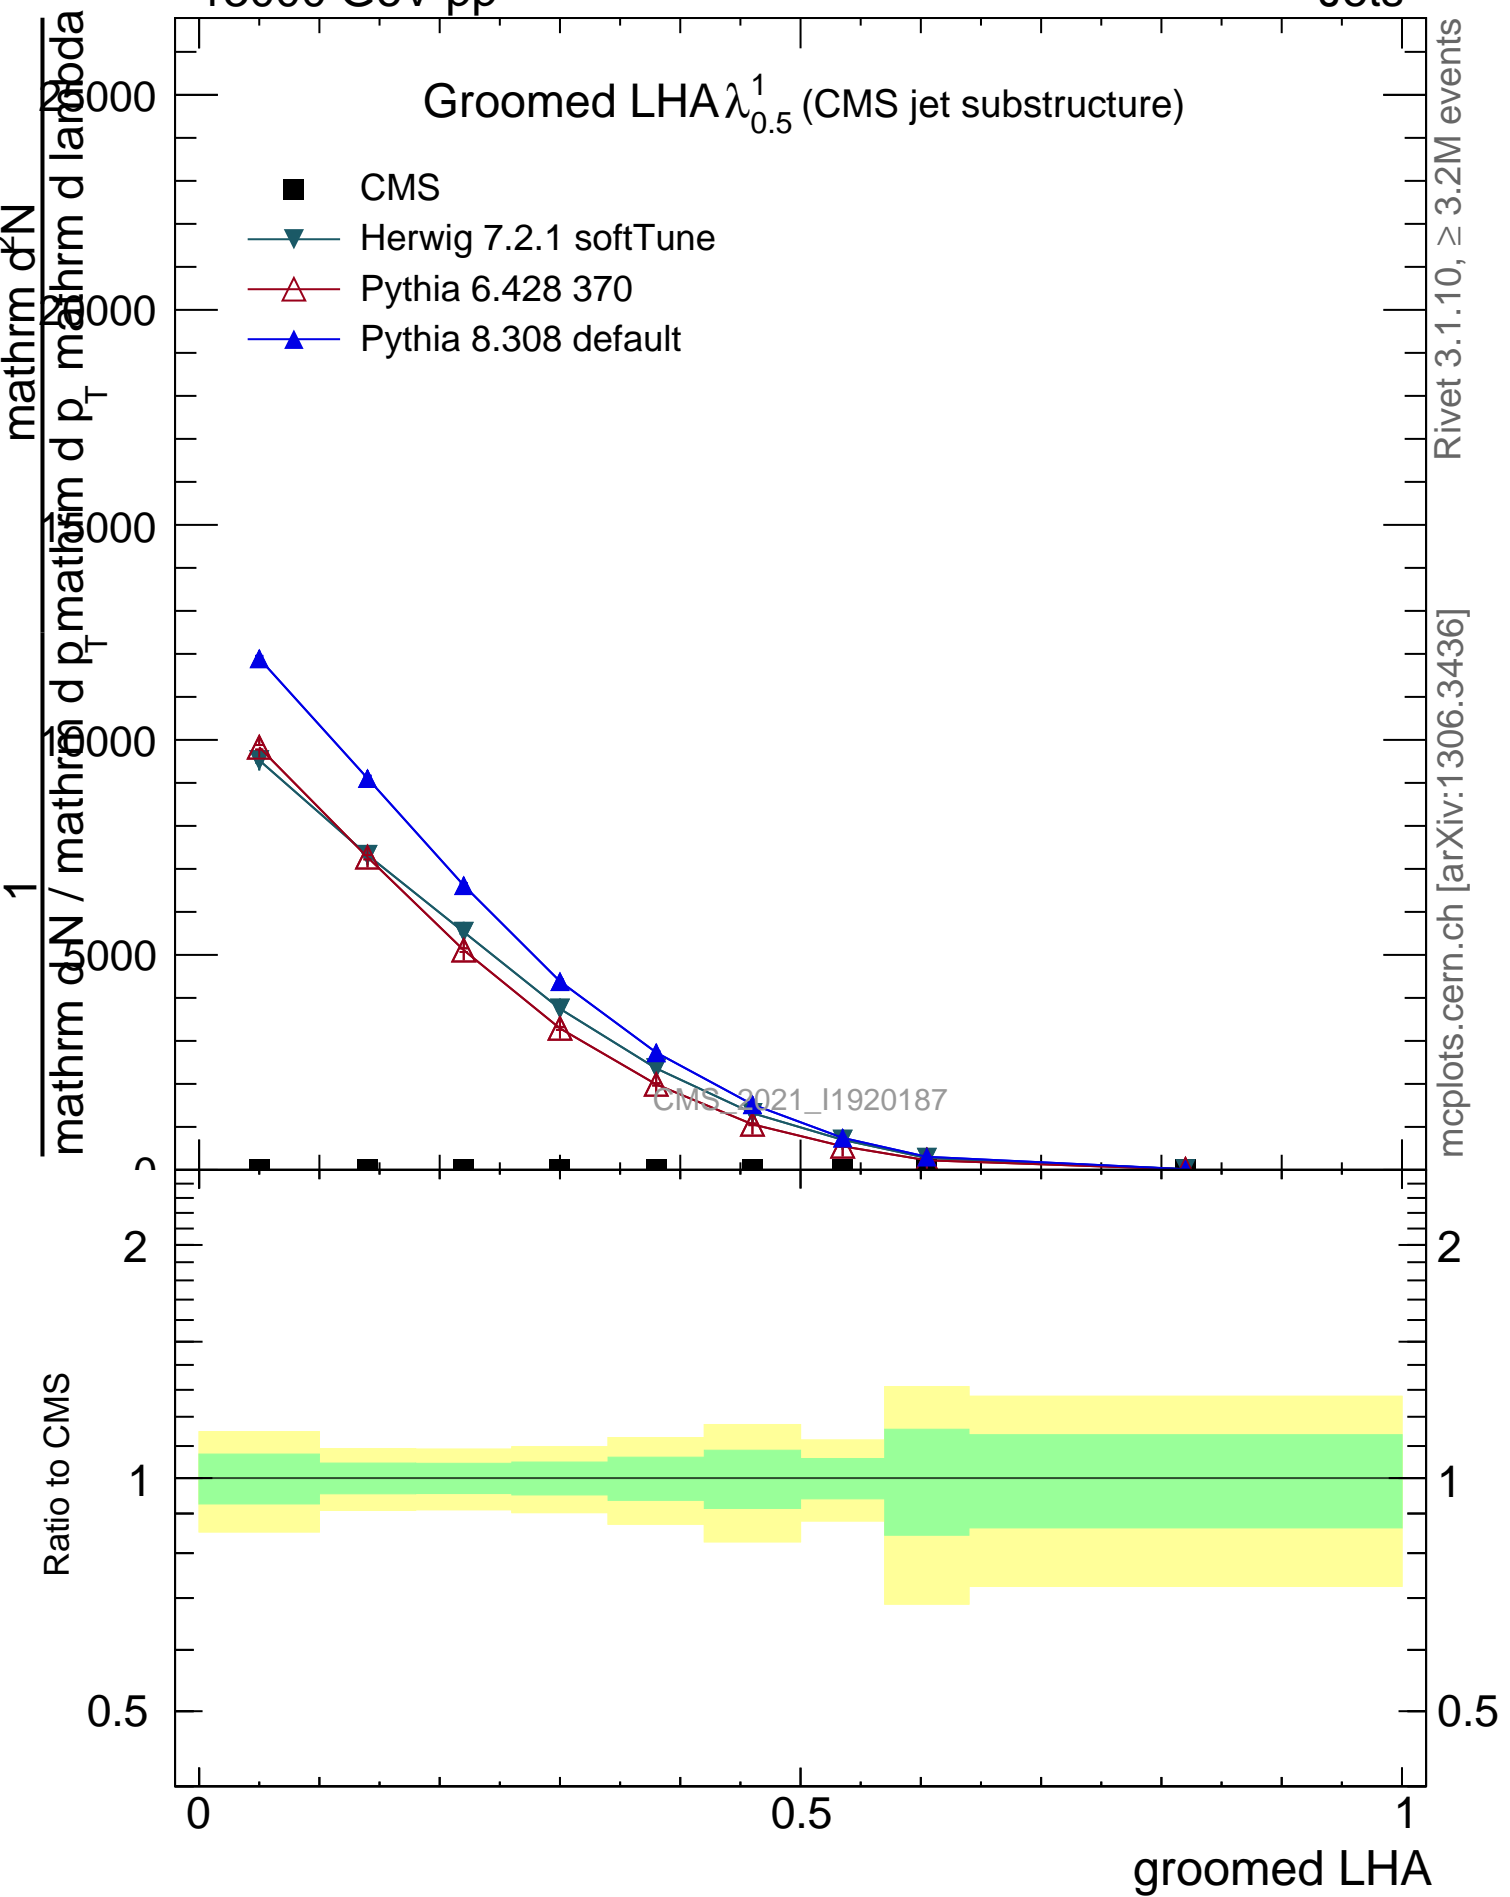

Groomed LHA $\lambda_{0.5}^1$ (CMS jet substructure)

- CMS
- ▼ Herwig 7.2.1 softTune
- △ Pythia 6.428 370
- ▲ Pythia 8.308 default

Rivet 3.1.10, ≥ 3.2M events
mcplots.cern.ch [arXiv:1306.3436]

CMS-2021-11920187