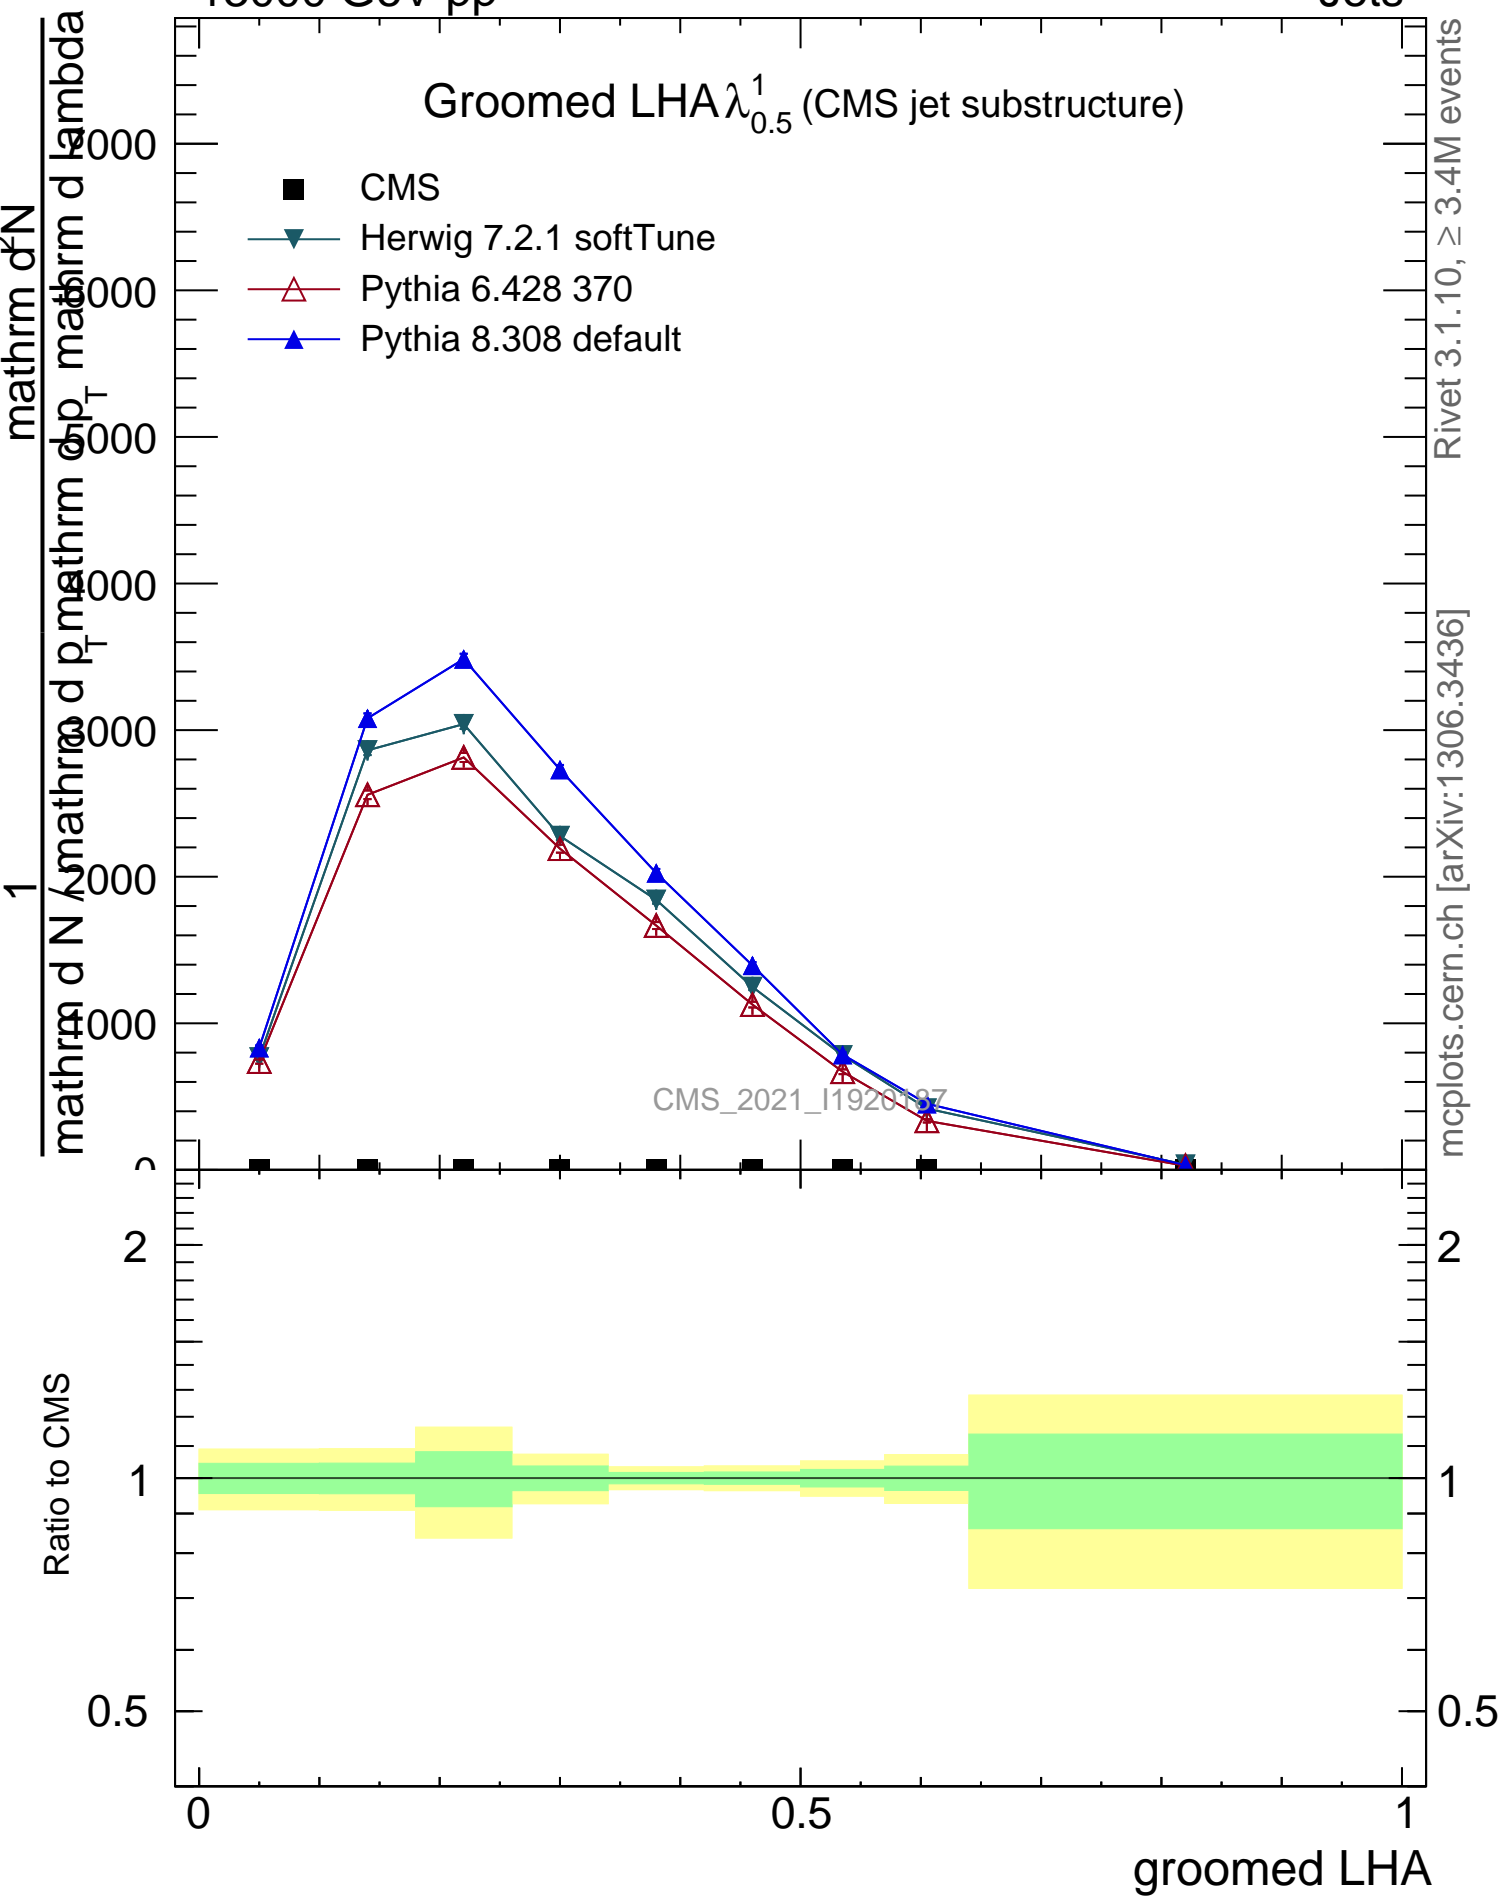

Groomed LHA  $\lambda_{0.5}^1$  (CMS jet substructure)

- CMS
- ▼ Herwig 7.2.1 softTune
- △ Pythia 6.428 370
- ▲ Pythia 8.308 default

Rivet 3.1.10, ≥ 3.4M events  
mcplots.cern.ch [arXiv:1306.3436]

CMS\_2021\_11920187