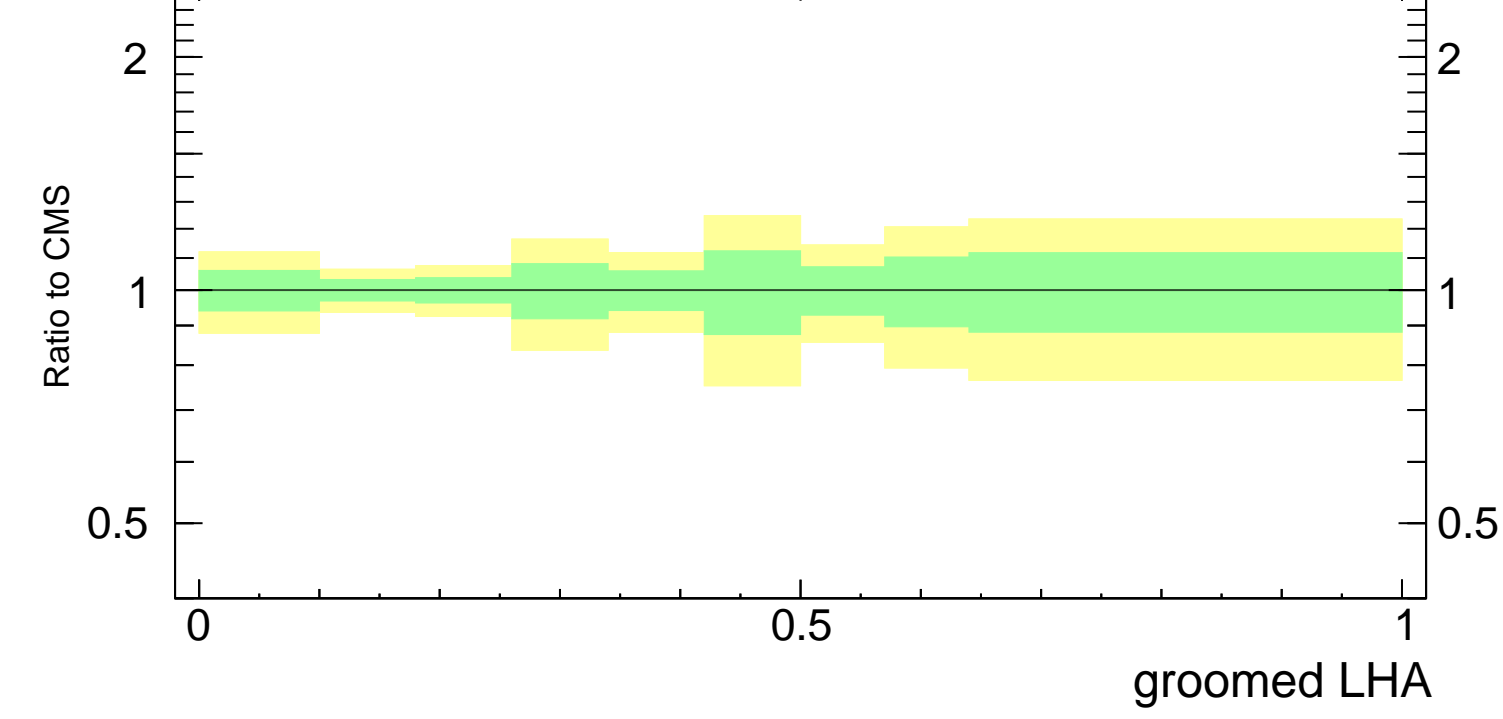

Groomed LHA $\lambda_{0.5}^1$ (CMS jet substructure)

- CMS
- ▼ Herwig 7.2.1 softTune
- △ Pythia 6.428 370
- ▲ Pythia 8.308 default

mcplots.cern.ch [arXiv:1306.3436]

CMS 2021_11920187