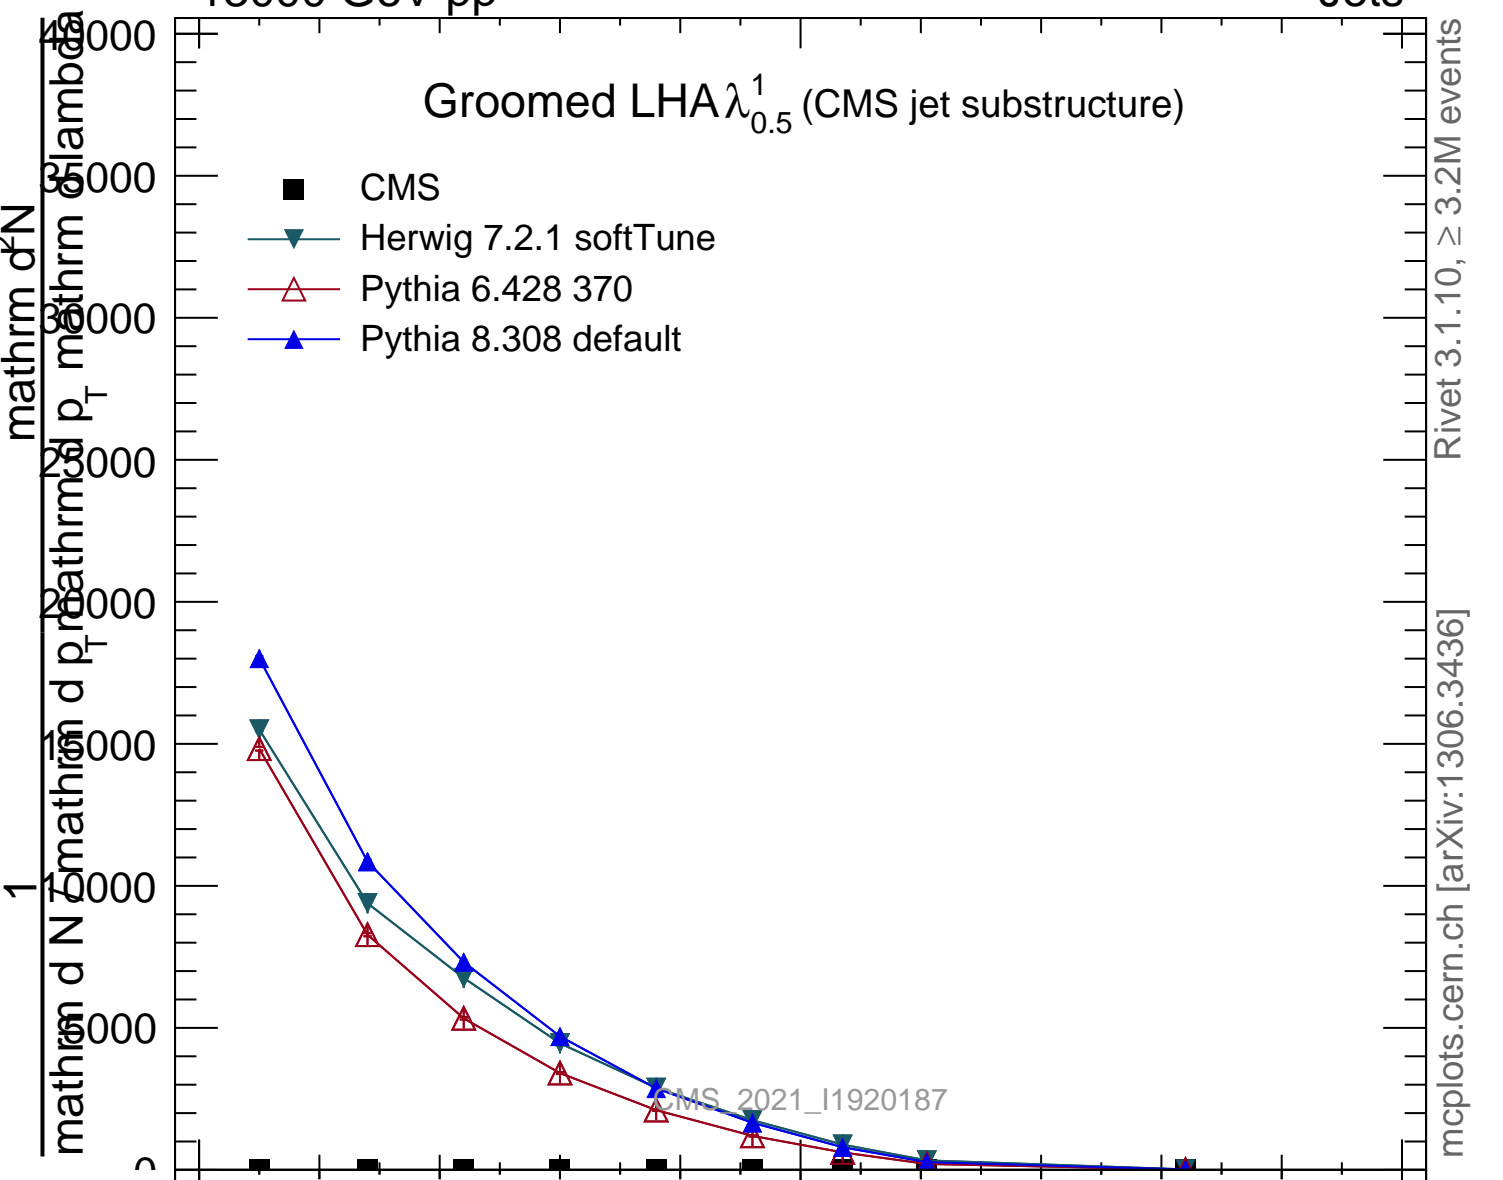

Groomed LHA $\lambda_{0.5}^1$ (CMS jet substructure)

- CMS
- ▼ Herwig 7.2.1 softTune
- △ Pythia 6.428 370
- ▲ Pythia 8.308 default

mcplots.cern.ch [arXiv:1306.3436]

CMS 2021_11920187