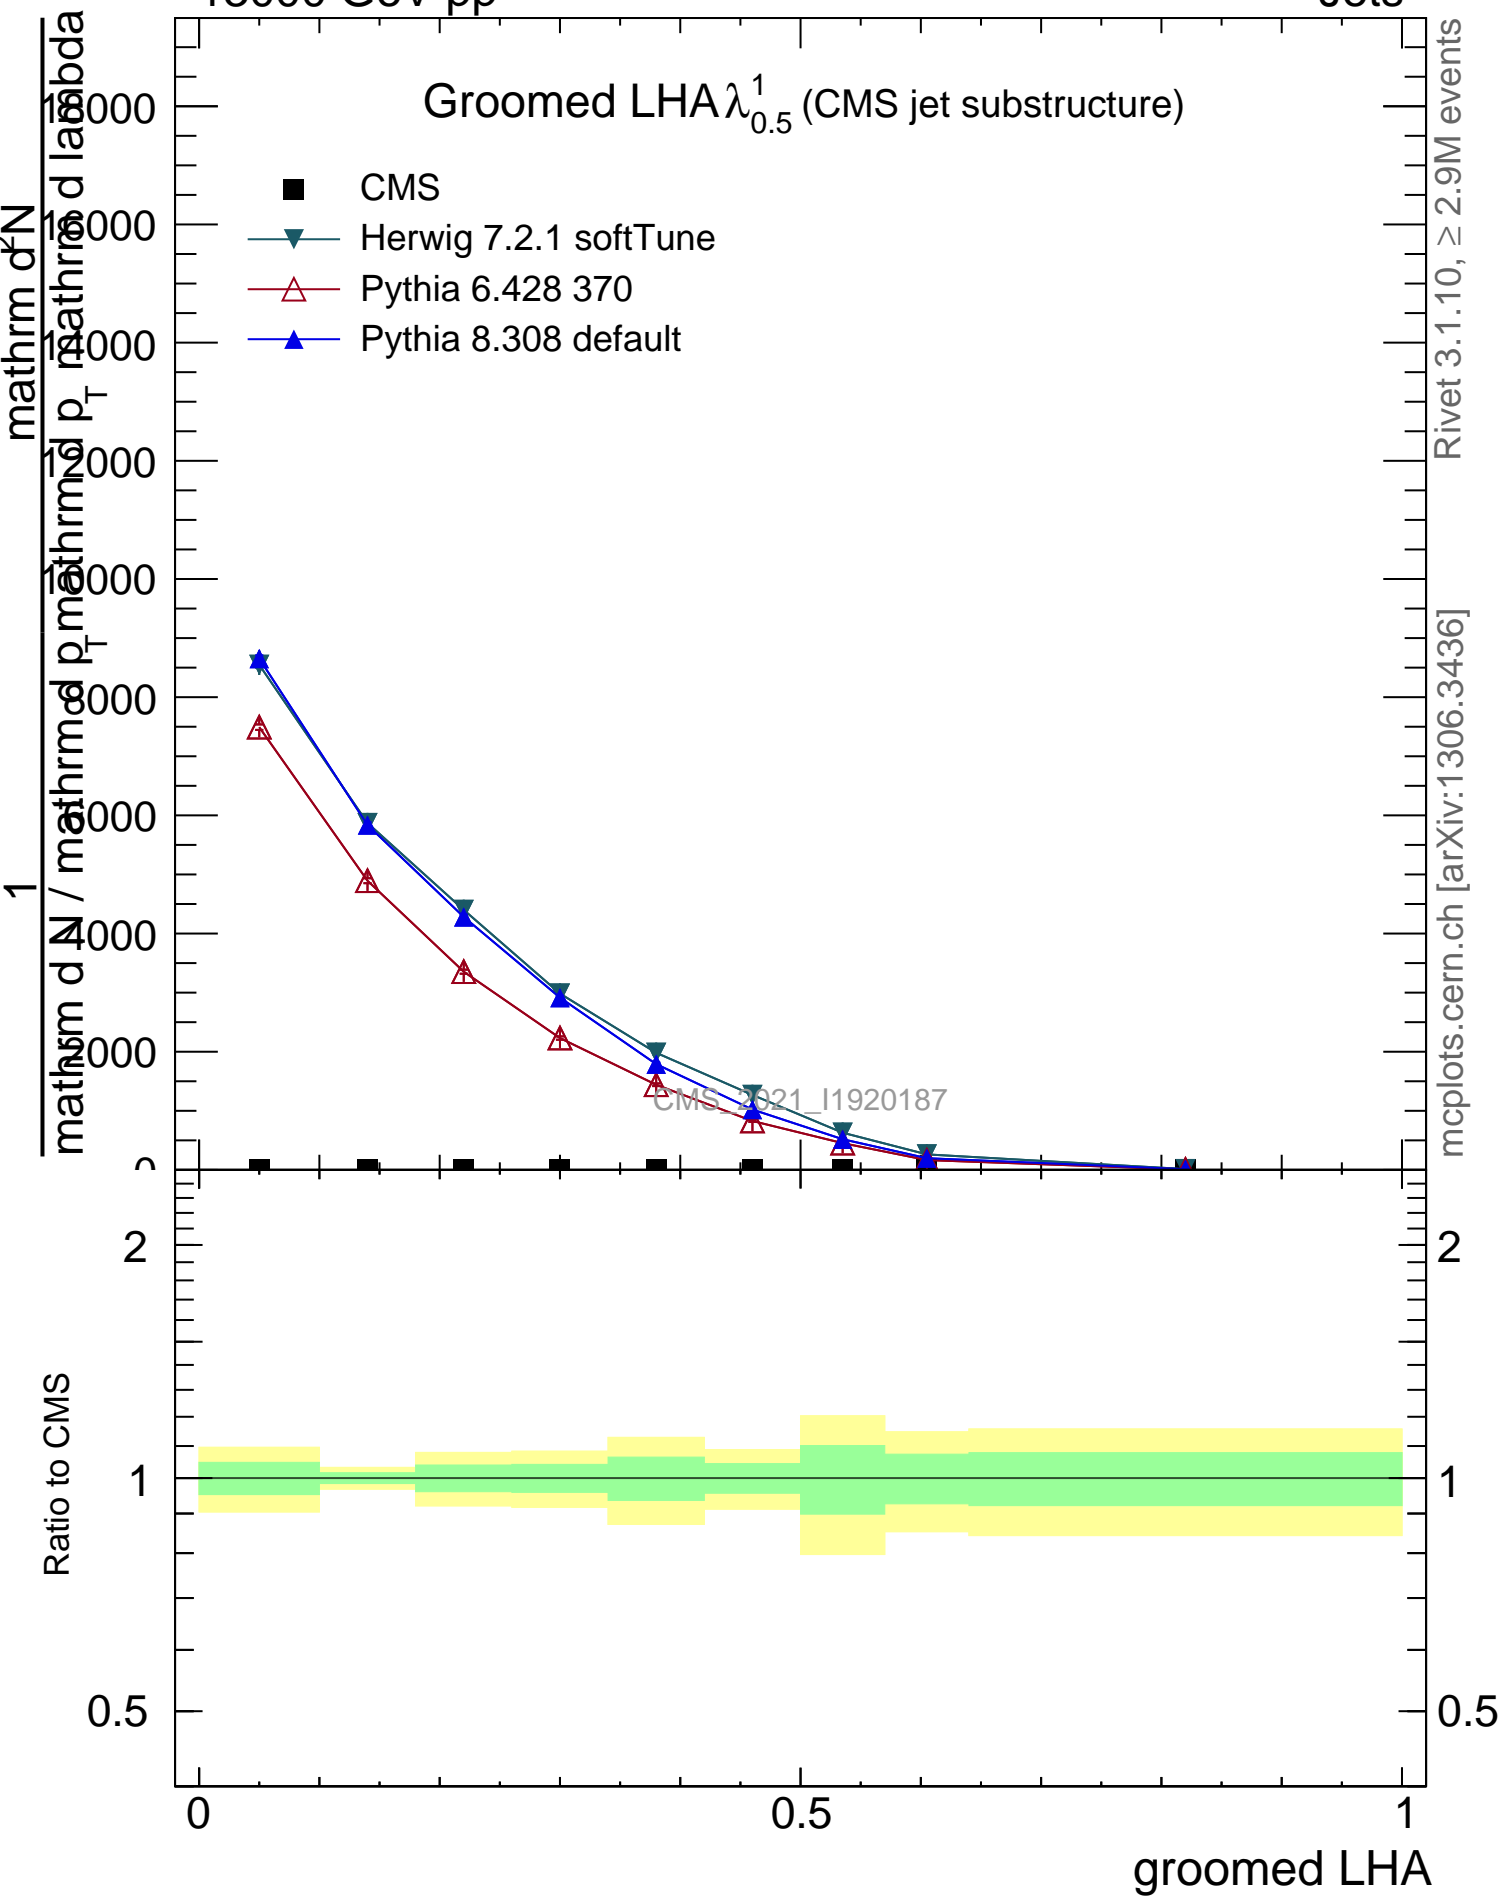

Groomed LHA $\lambda_{0.5}^1$ (CMS jet substructure)

- CMS
- ▼ Herwig 7.2.1 softTune
- △ Pythia 6.428 370
- ▲ Pythia 8.308 default

Rivet 3.1.10, ≥ 2.9M events
mcplots.cern.ch [arXiv:1306.3436]

CMS-2021-11920187