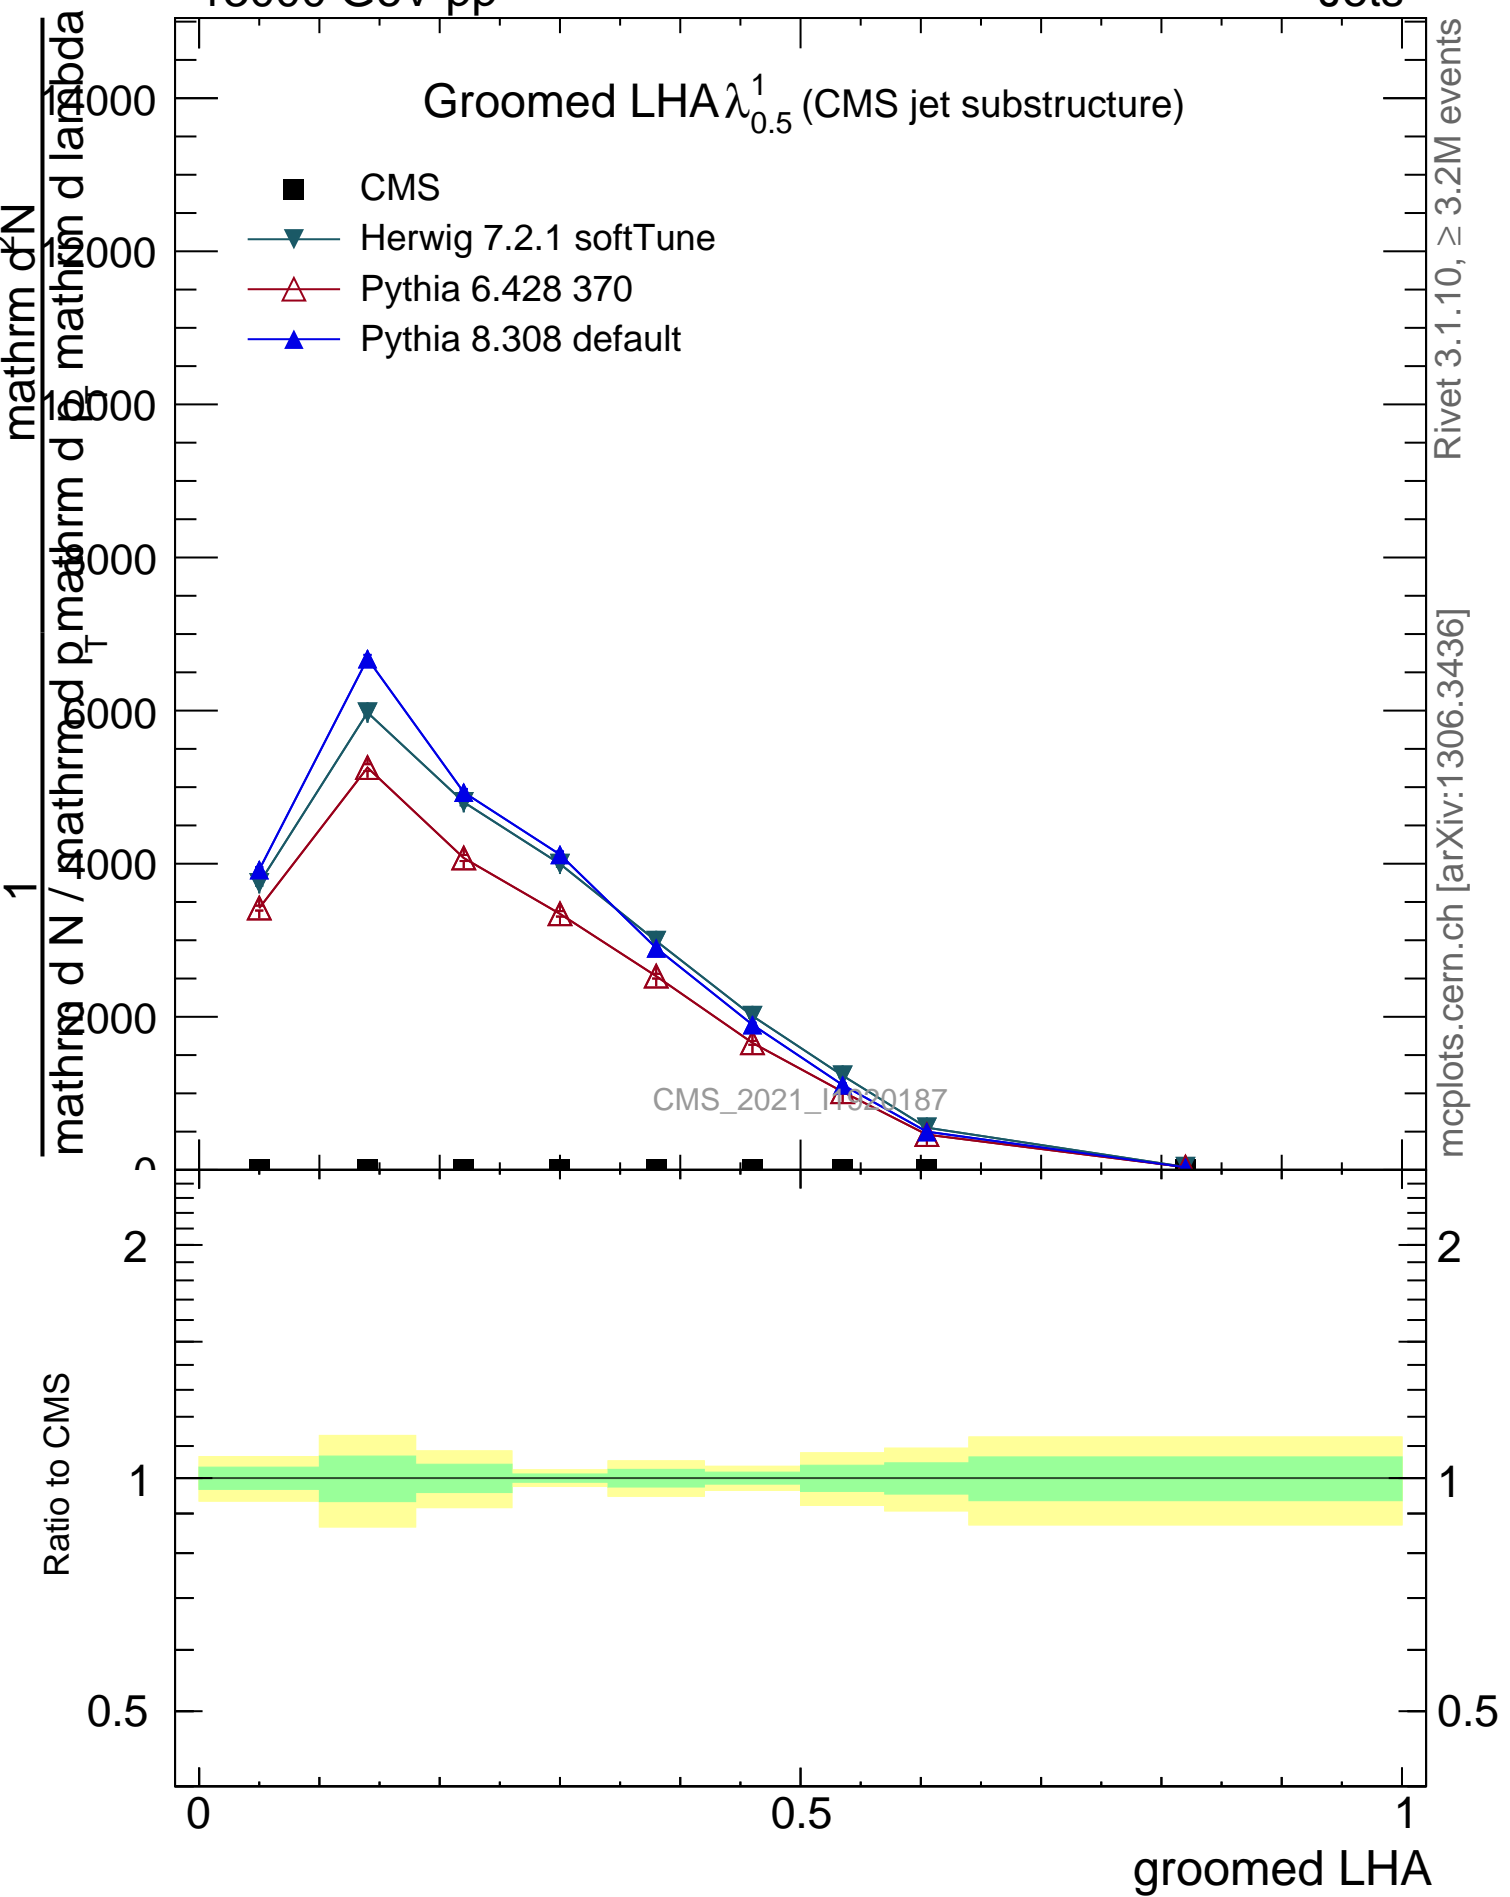

Groomed LHA $\lambda_{0.5}^1$ (CMS jet substructure)

- CMS
- ▼ Herwig 7.2.1 softTune
- △ Pythia 6.428 370
- ▲ Pythia 8.308 default

CMS_2021_14530187