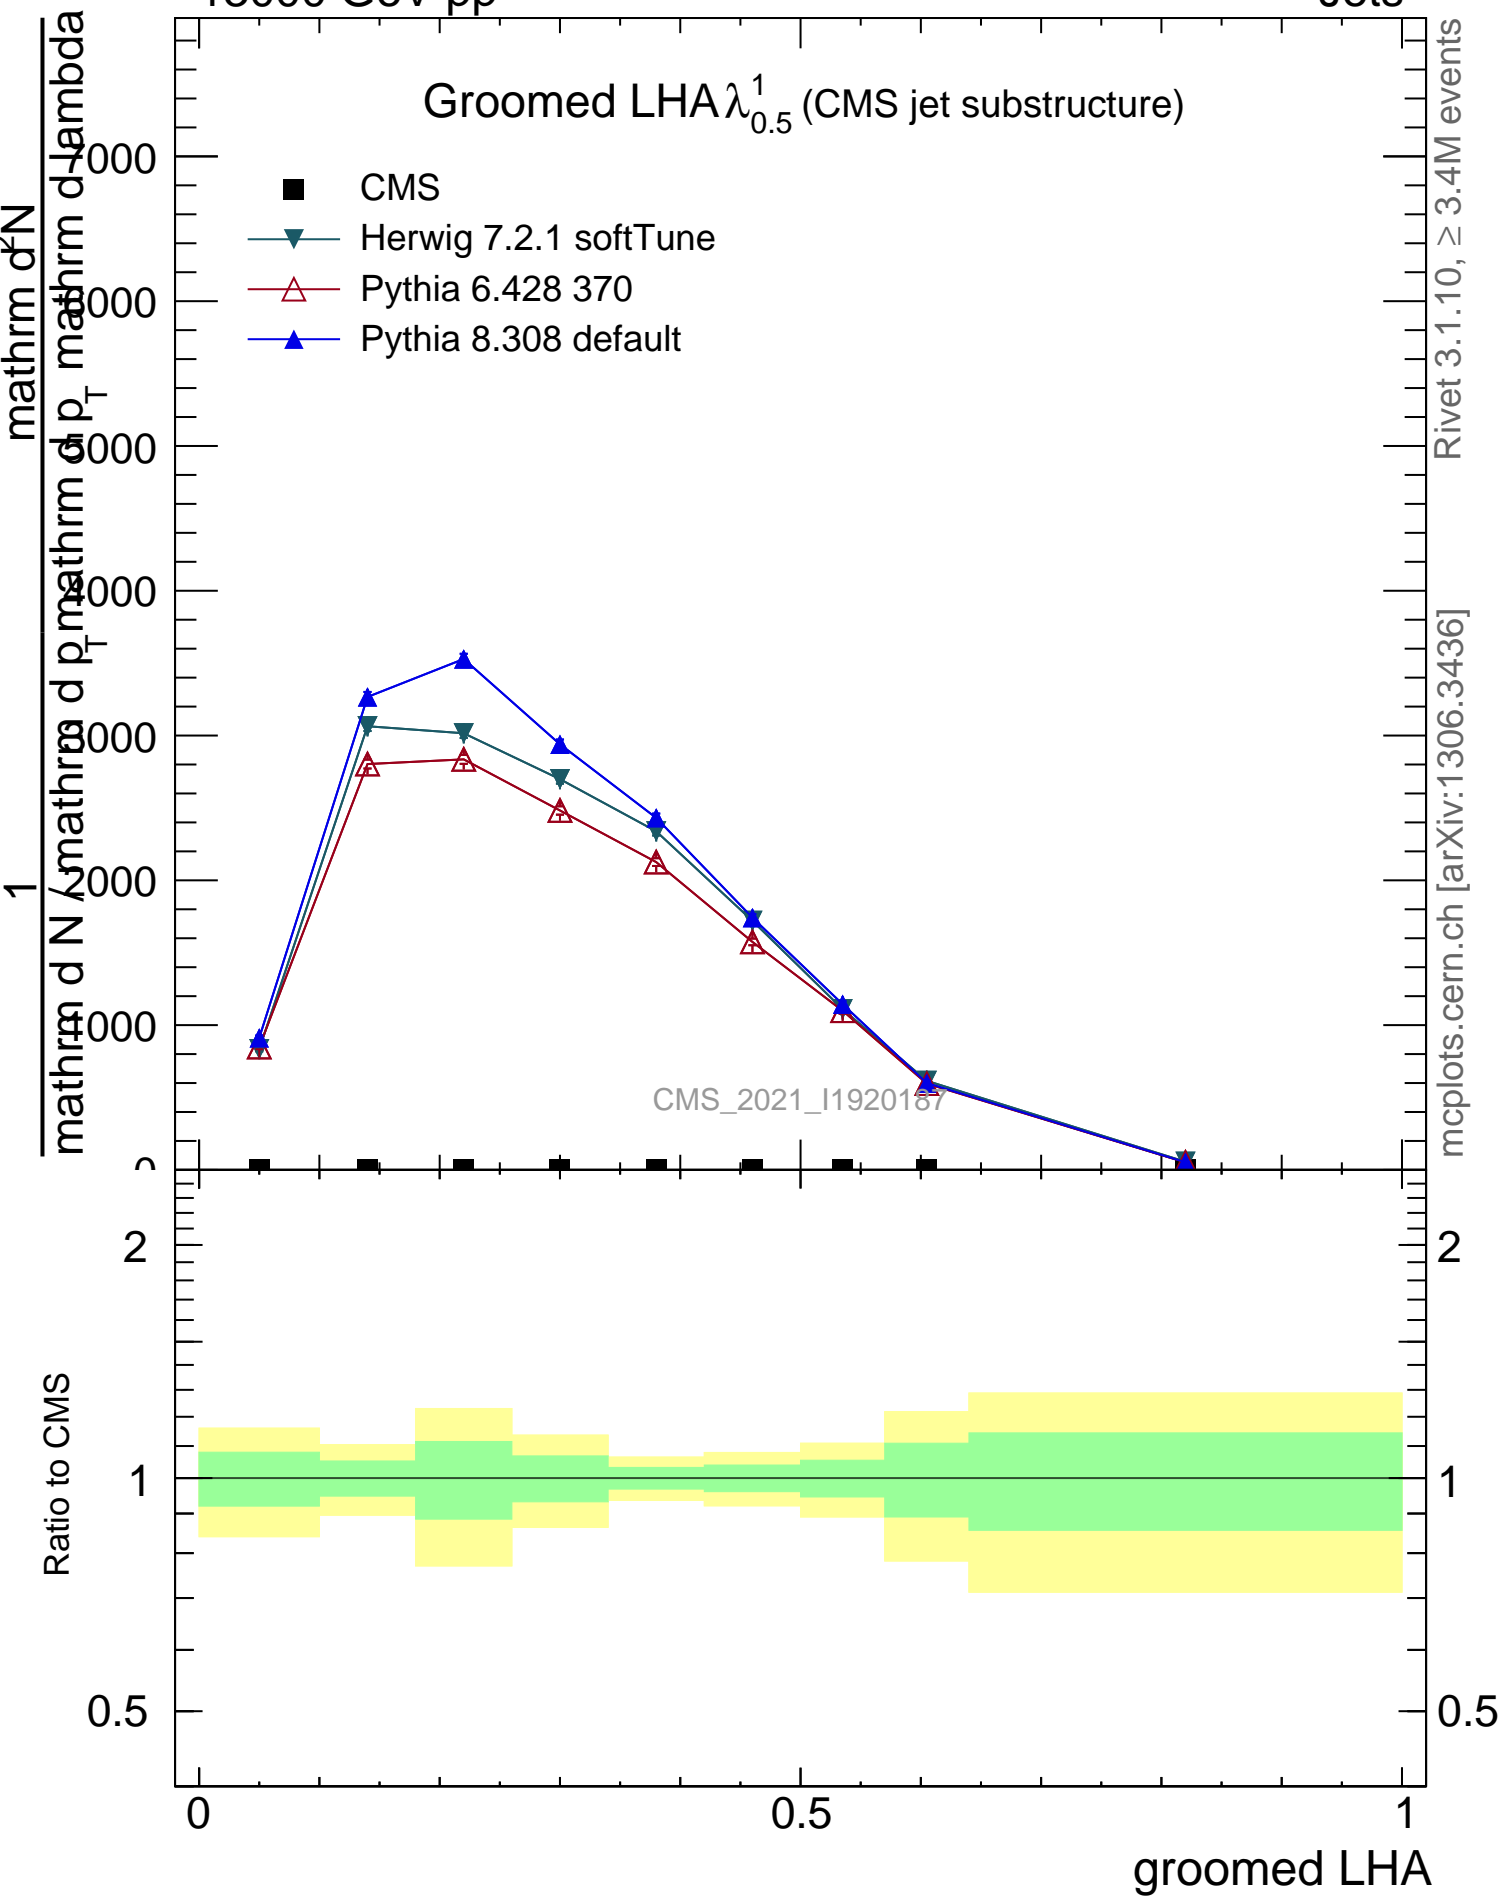

Groomed LHA  $\lambda_{0.5}^1$  (CMS jet substructure)

- CMS
- ▼ Herwig 7.2.1 softTune
- △ Pythia 6.428 370
- ▲ Pythia 8.308 default

Rivet 3.1.10, ≥ 3.4M events  
mcplots.cern.ch [arXiv:1306.3436]

CMS\_2021\_I1920187