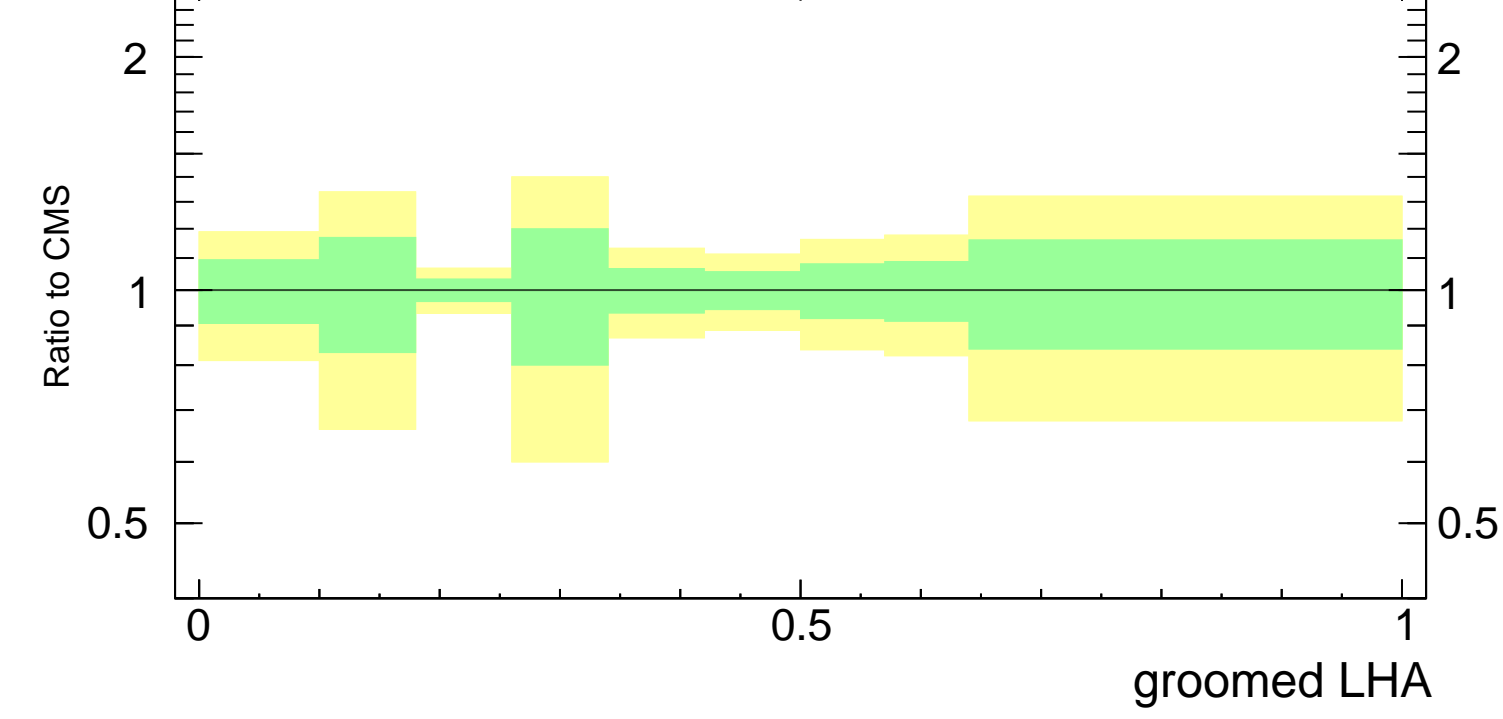

Groomed LHA $\lambda_{0.5}^1$ (CMS jet substructure)

- CMS
- ▼ Herwig 7.2.1 softTune
- △ Pythia 6.428 370
- ▲ Pythia 8.308 default

Rivet 3.1.10, ≥ 3.2M events
mcplots.cern.ch [arXiv:1306.3436]