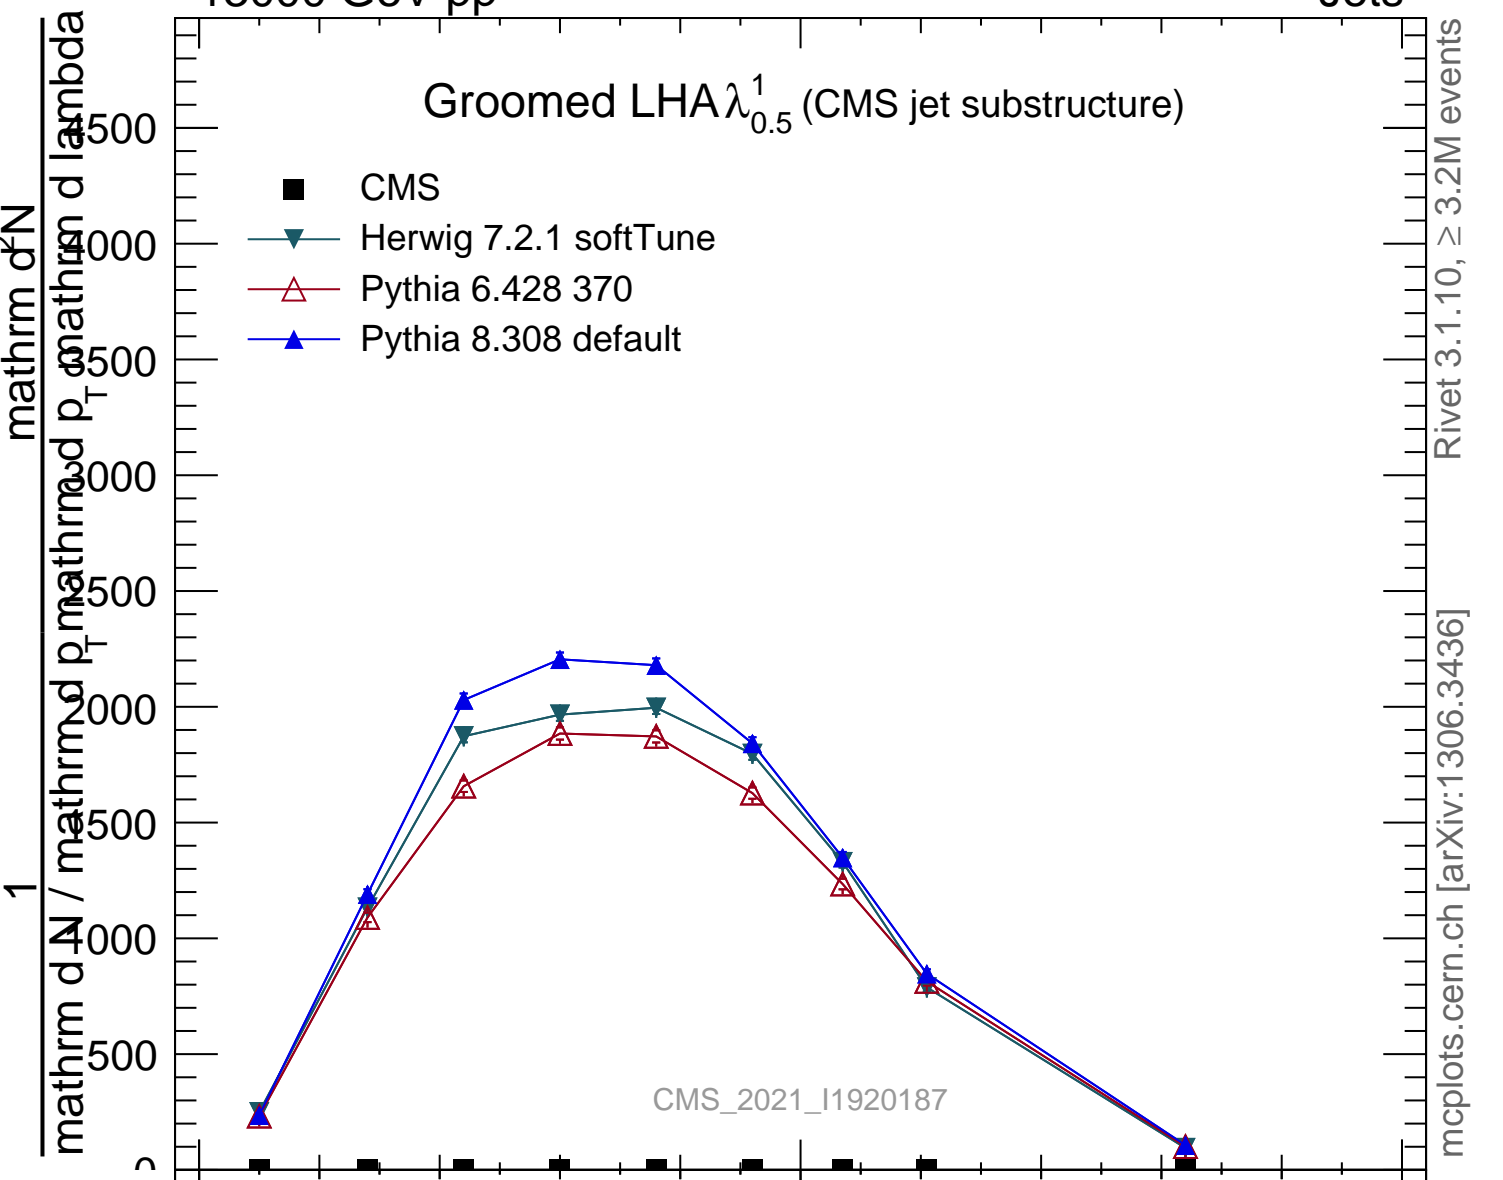

Groomed LHA $\lambda_{0.5}^1$ (CMS jet substructure)

- CMS
- ▼ Herwig 7.2.1 softTune
- △ Pythia 6.428 370
- ▲ Pythia 8.308 default

Rivet 3.1.10, ≥ 3.2M events
mcplots.cern.ch [arXiv:1306.3436]