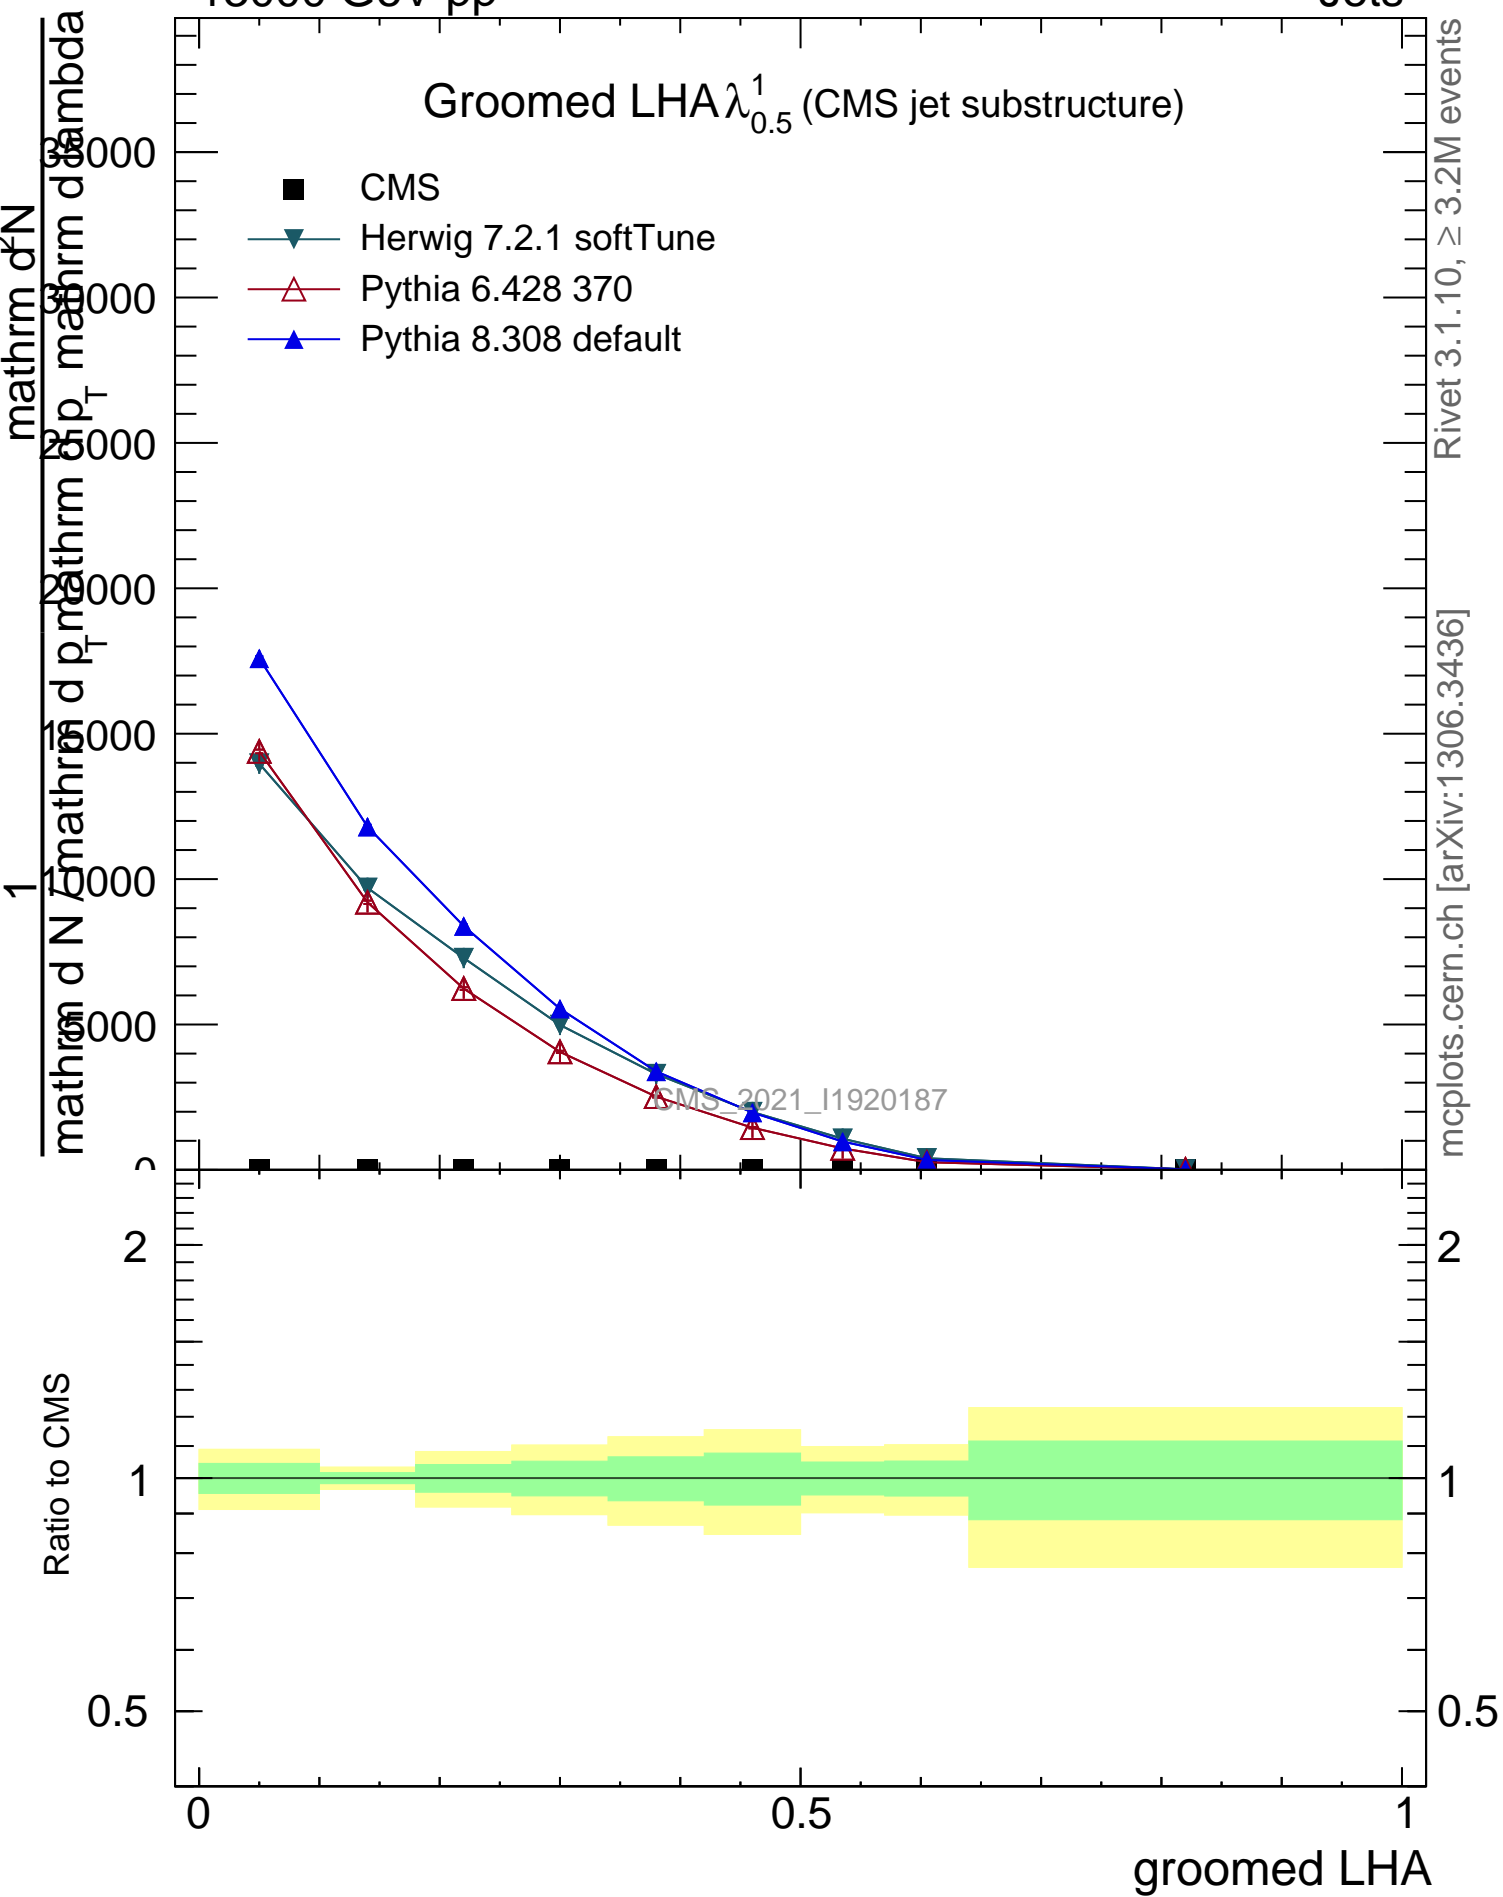

### Groomed LHA $\lambda_{0.5}^1$ (CMS jet substructure)

- CMS
- ▼ Herwig 7.2.1 softTune
- △ Pythia 6.428 370
- ▲ Pythia 8.308 default

CMS\_2021\_11920187

mcplots.cern.ch [arXiv:1306.3436]

Rivet 3.1.10, ≥ 3.2M events