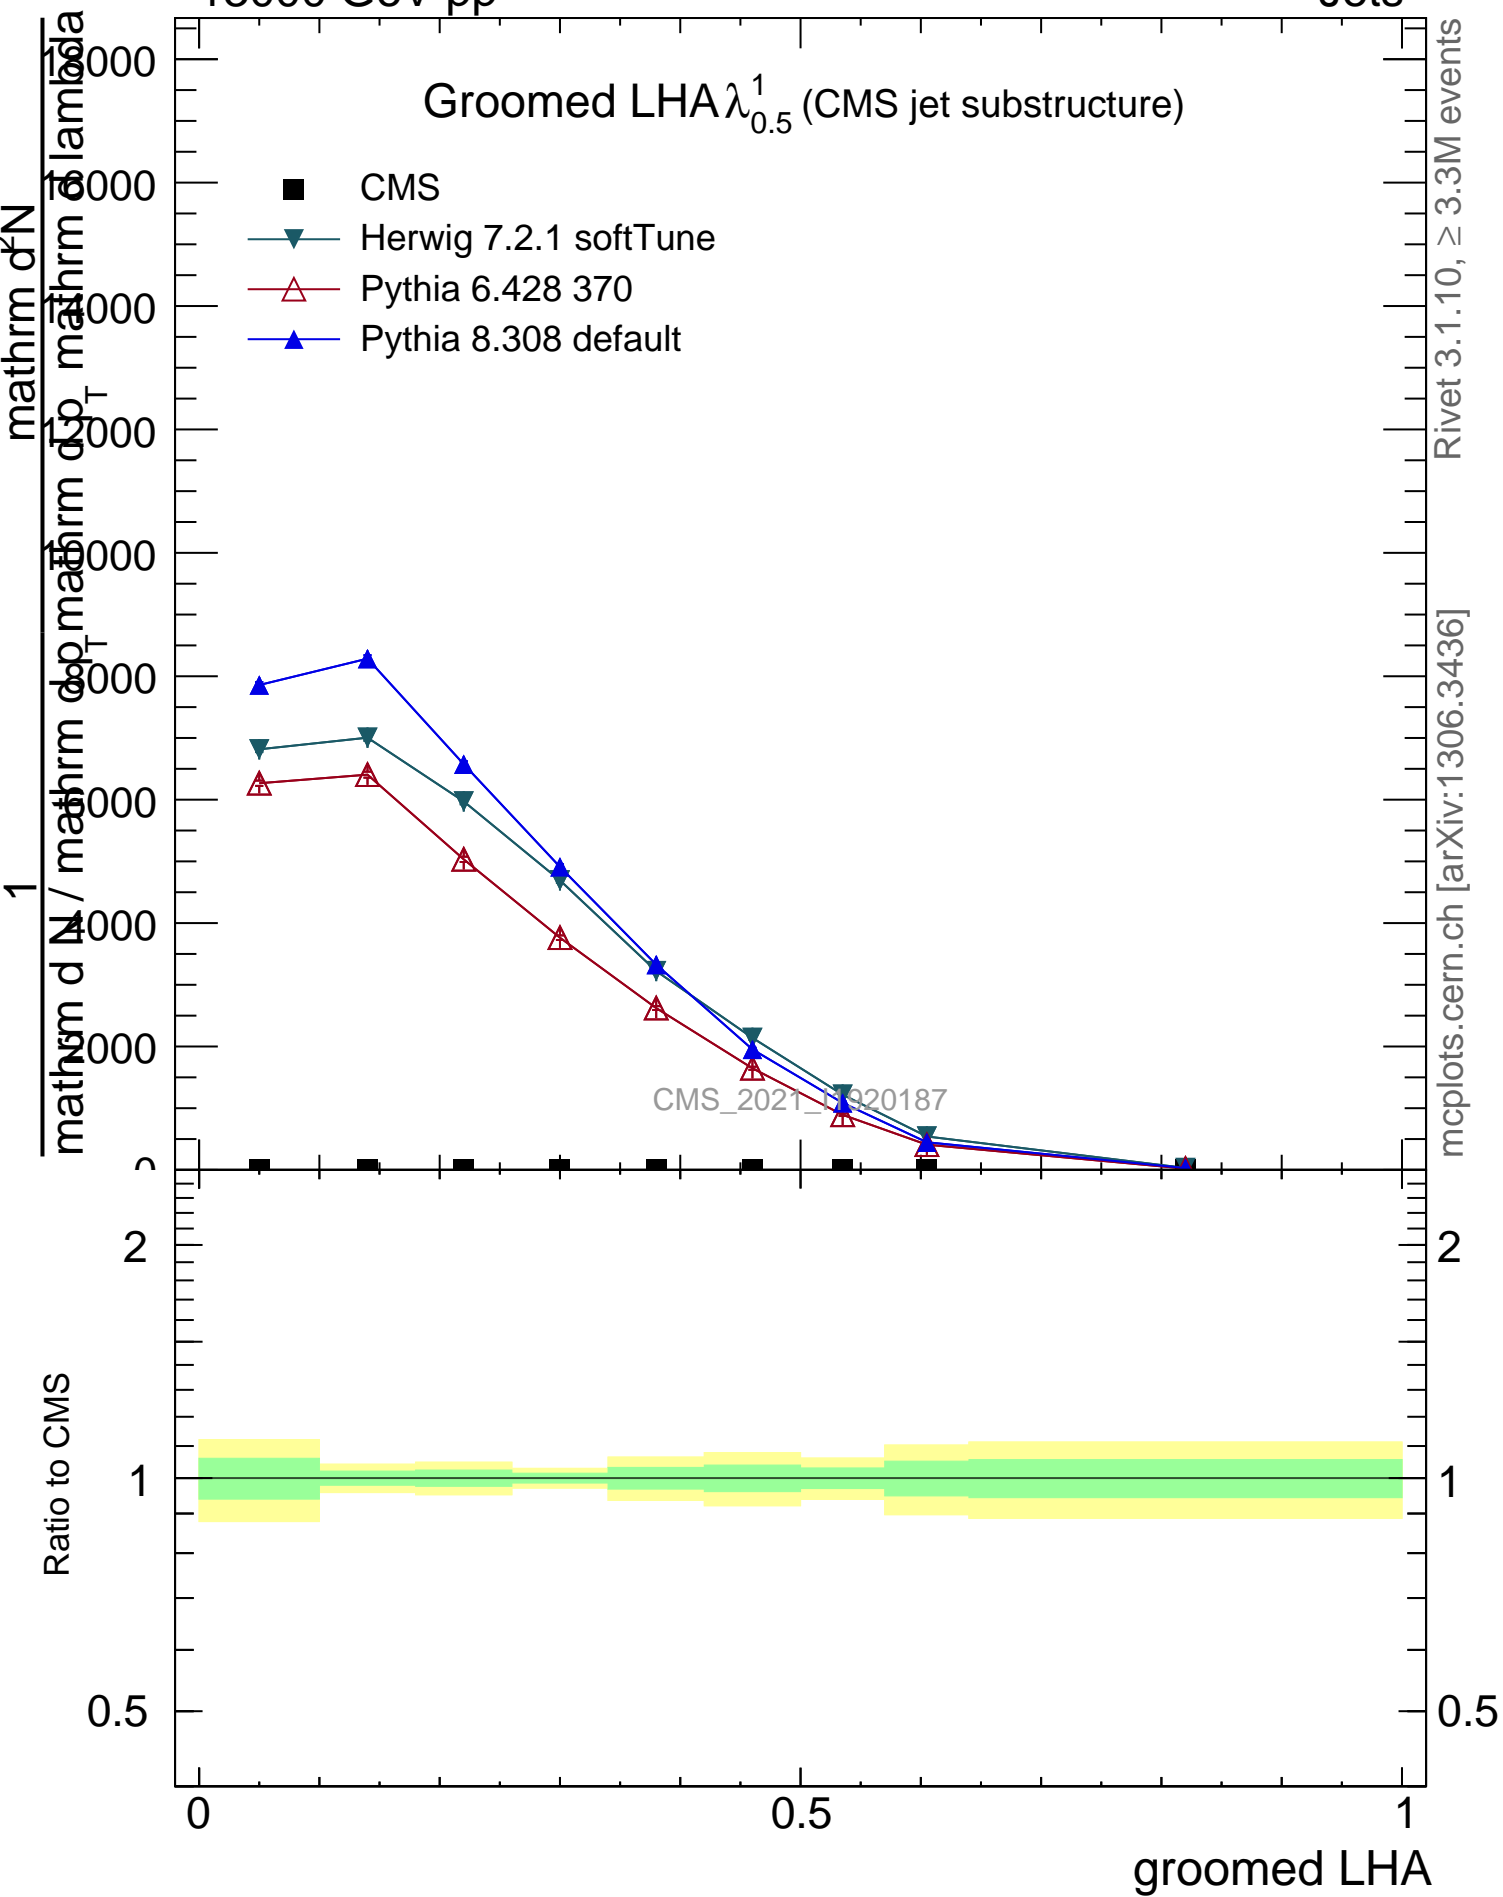

### Groomed LHA $\lambda_{0.5}^1$ (CMS jet substructure)

- CMS
- ▼ Herwig 7.2.1 softTune
- △ Pythia 6.428 370
- ▲ Pythia 8.308 default

CMS\_2021\_0920187