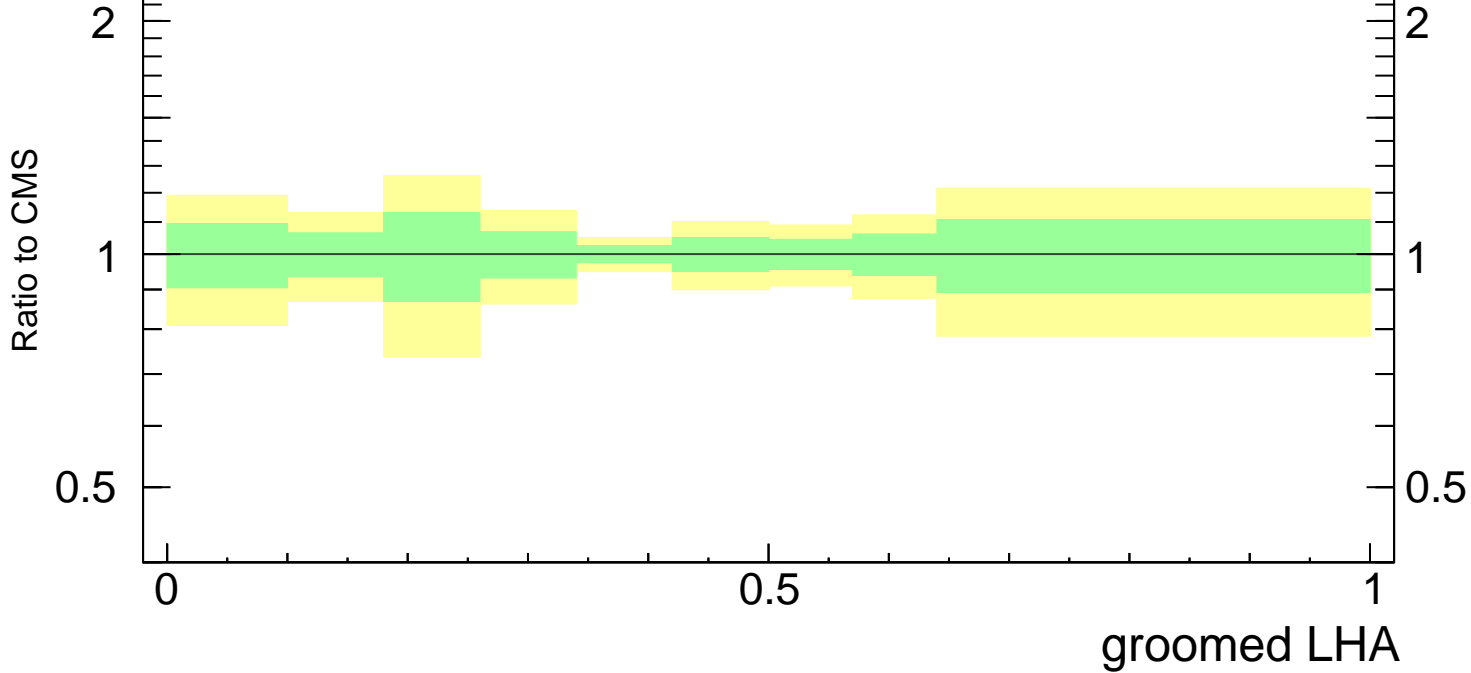

Groomed LHA $\lambda_{0.5}^1$ (CMS jet substructure)

- CMS
- ▼ Herwig 7.2.1 softTune
- △ Pythia 6.428 370
- ▲ Pythia 8.308 default

CMS_2021_I1920187

Rivet 3.1.10, ≥ 3.4M events
mcplots.cern.ch [arXiv:1306.3436]