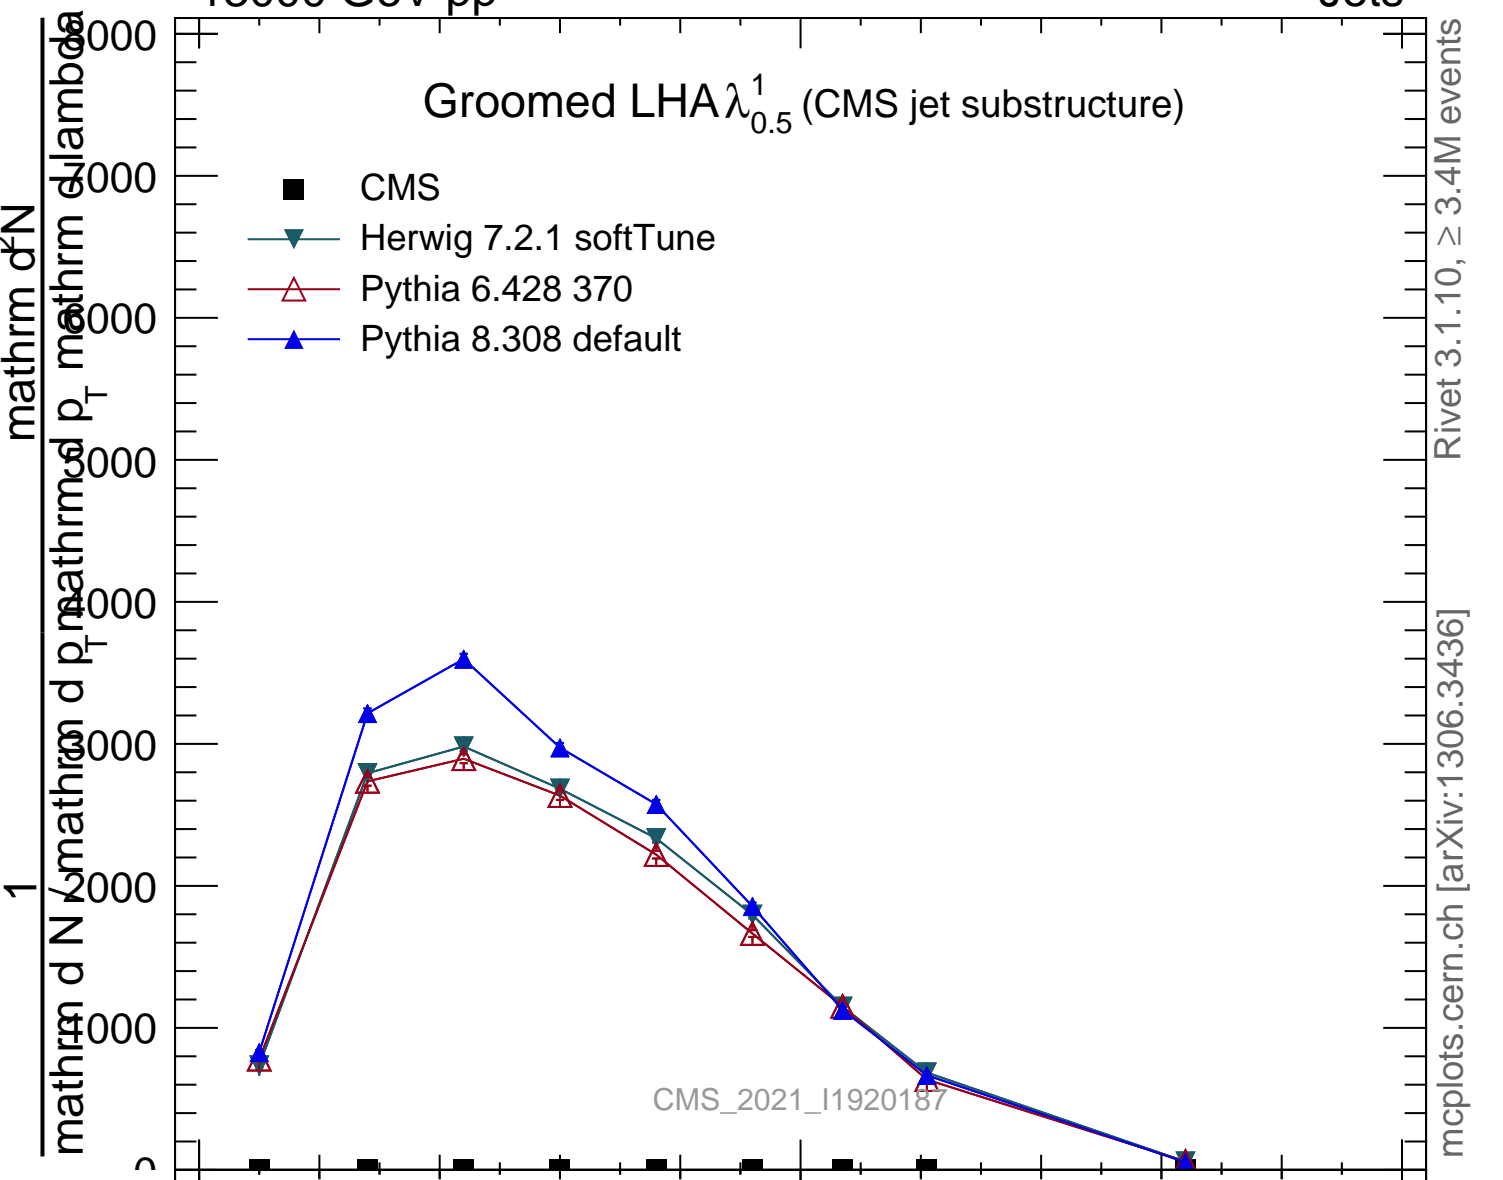

Groomed LHA $\lambda_{0.5}^1$ (CMS jet substructure)

- CMS
- ▼ Herwig 7.2.1 softTune
- △ Pythia 6.428 370
- ▲ Pythia 8.308 default

CMS_2021_I1920187

Rivet 3.1.10, ≥ 3.4M events
mcplots.cern.ch [arXiv:1306.3436]