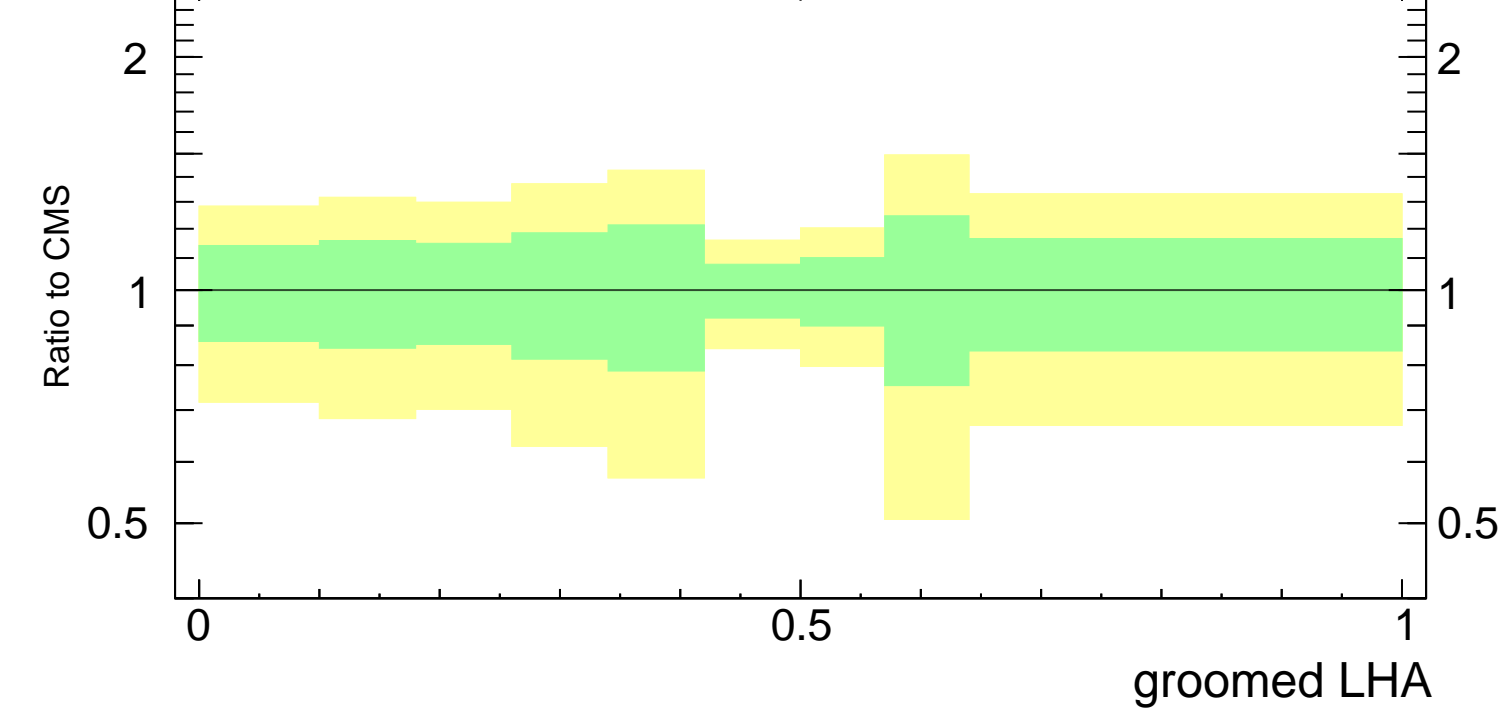

Groomed LHA $\lambda_{0.5}^1$ (CMS jet substructure)

- CMS
- ▼ Herwig 7.2.1 softTune
- △ Pythia 6.428 370
- ▲ Pythia 8.308 default

CMS_2021_I1920187

mcplots.cern.ch [arXiv:1306.3436]

Rivet 3.1.10, ≥ 2.7M events