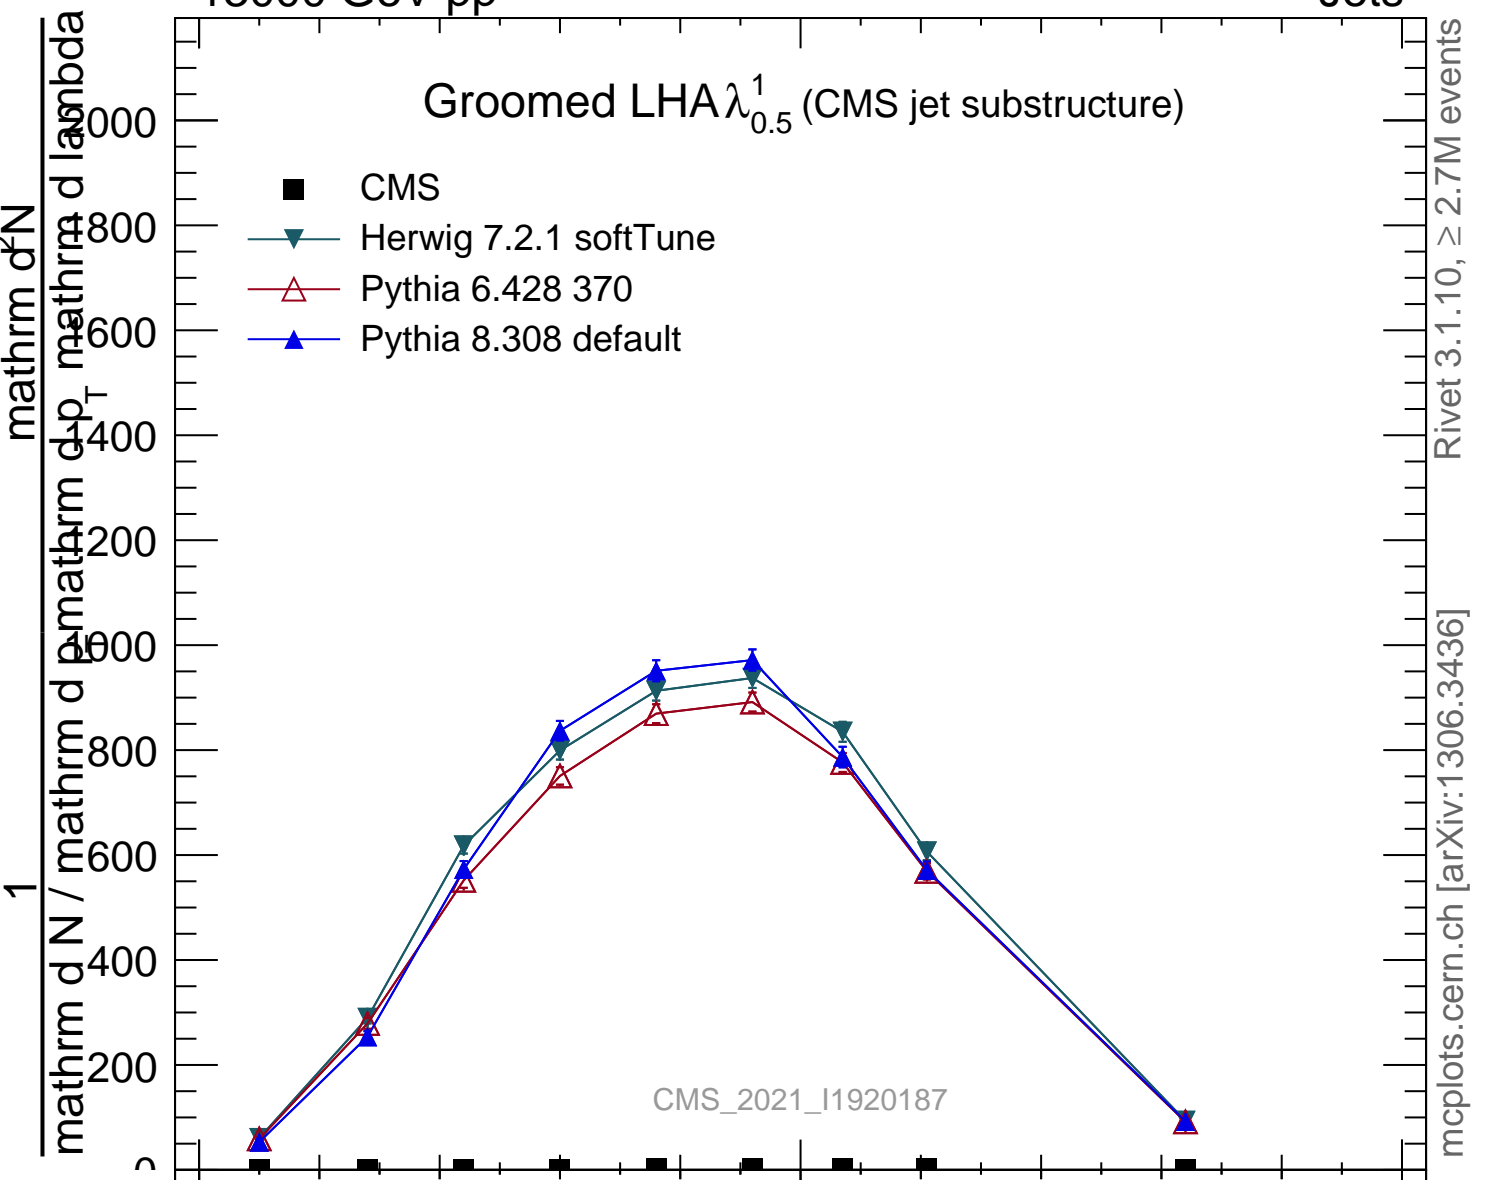

Groomed LHA $\lambda_{0.5}^1$ (CMS jet substructure)

- CMS
- ▼ Herwig 7.2.1 softTune
- △ Pythia 6.428 370
- ▲ Pythia 8.308 default

CMS_2021_I1920187

mcplots.cern.ch [arXiv:1306.3436]

Rivet 3.1.10, ≥ 2.7M events