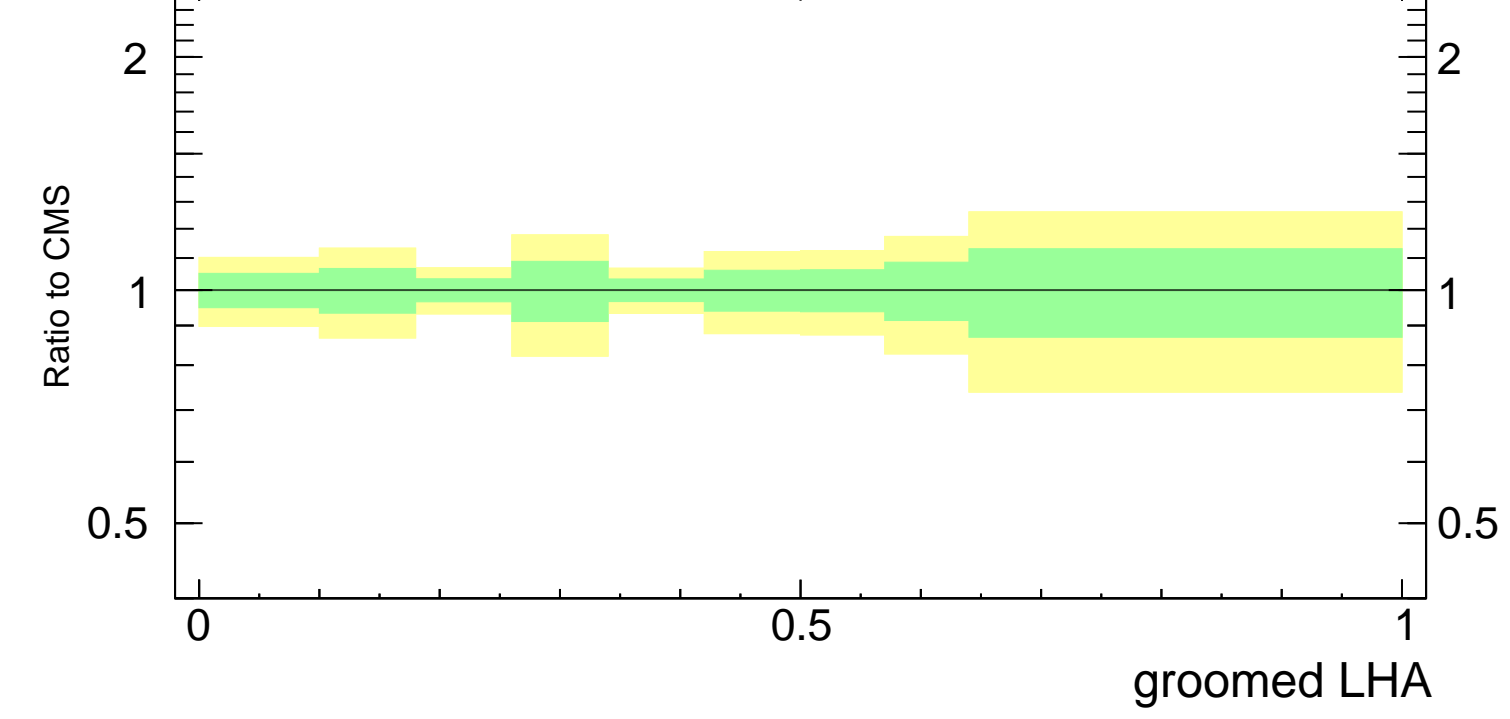

Groomed LHA $\lambda_{0.5}^1$ (CMS jet substructure)

- CMS
- ▲ Pythia 8.308 default

Rivet 3.1.10, 3.4M events

mcplots.cern.ch [arXiv:1306.3436]

CMS_2021_I1920187