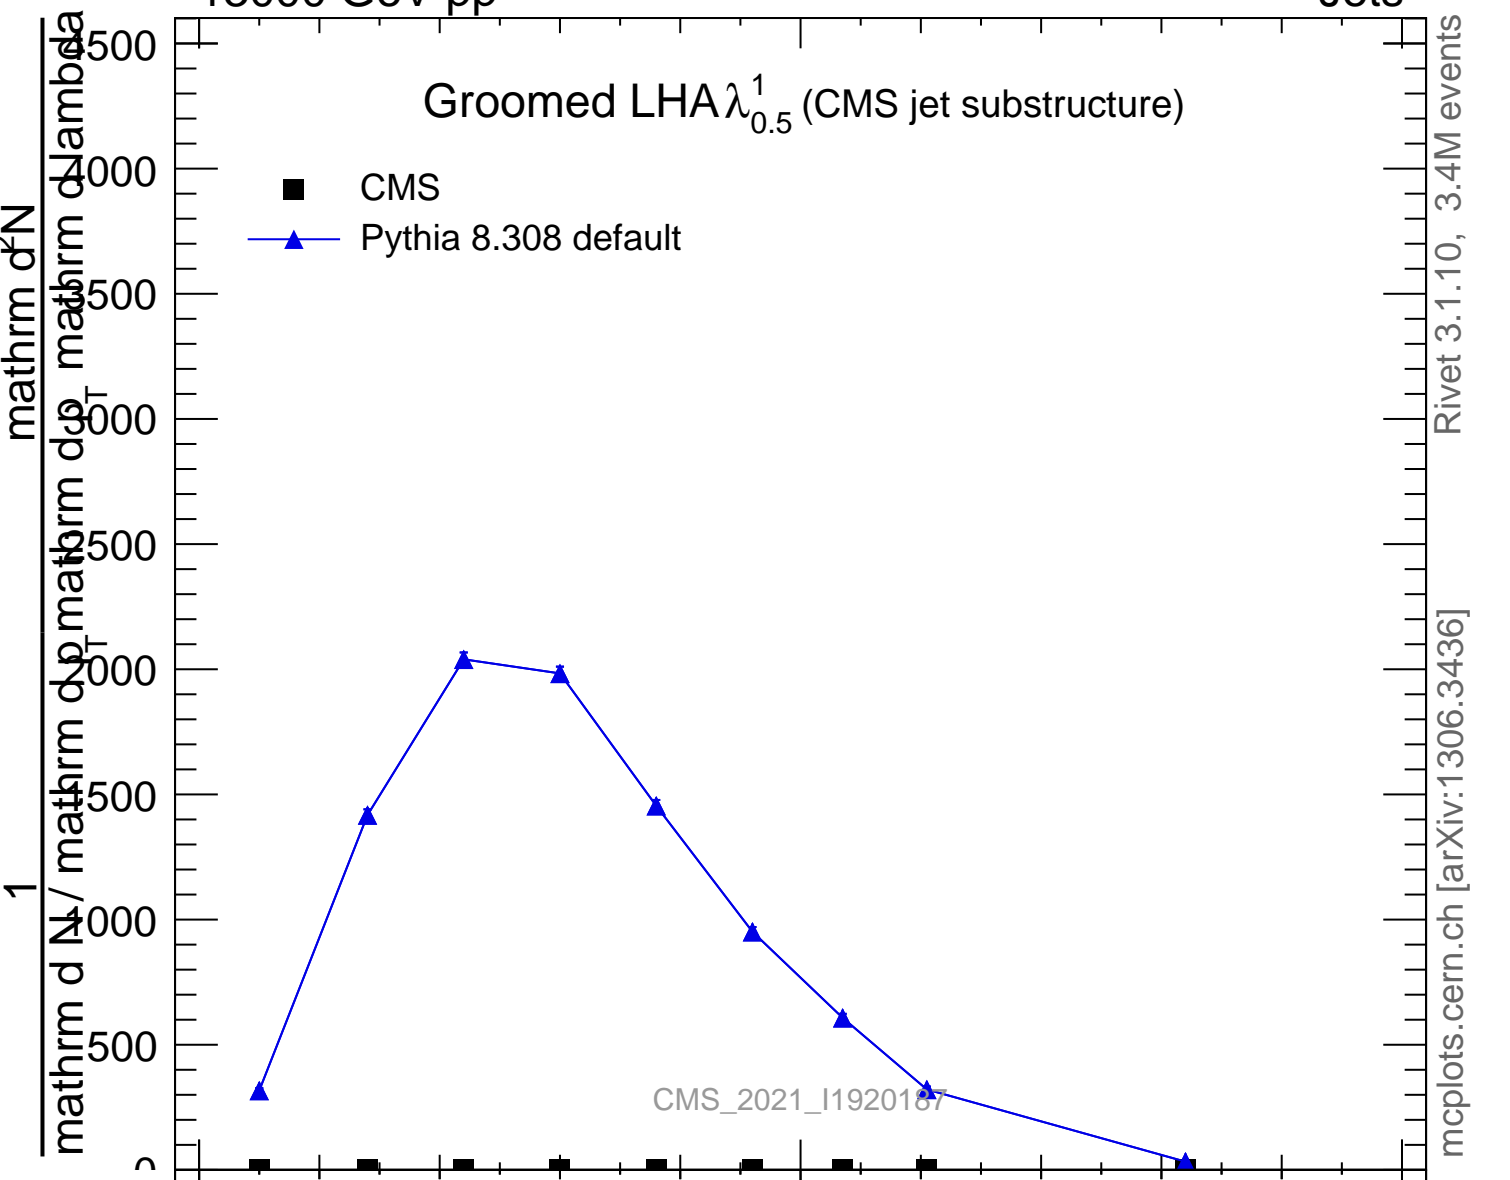

Groomed LHA $\lambda_{0.5}^1$ (CMS jet substructure)

- CMS
- ▲ Pythia 8.308 default

Rivet 3.1.10, 3.4M events

mcplots.cern.ch [arXiv:1306.3436]

CMS_2021_I1920187