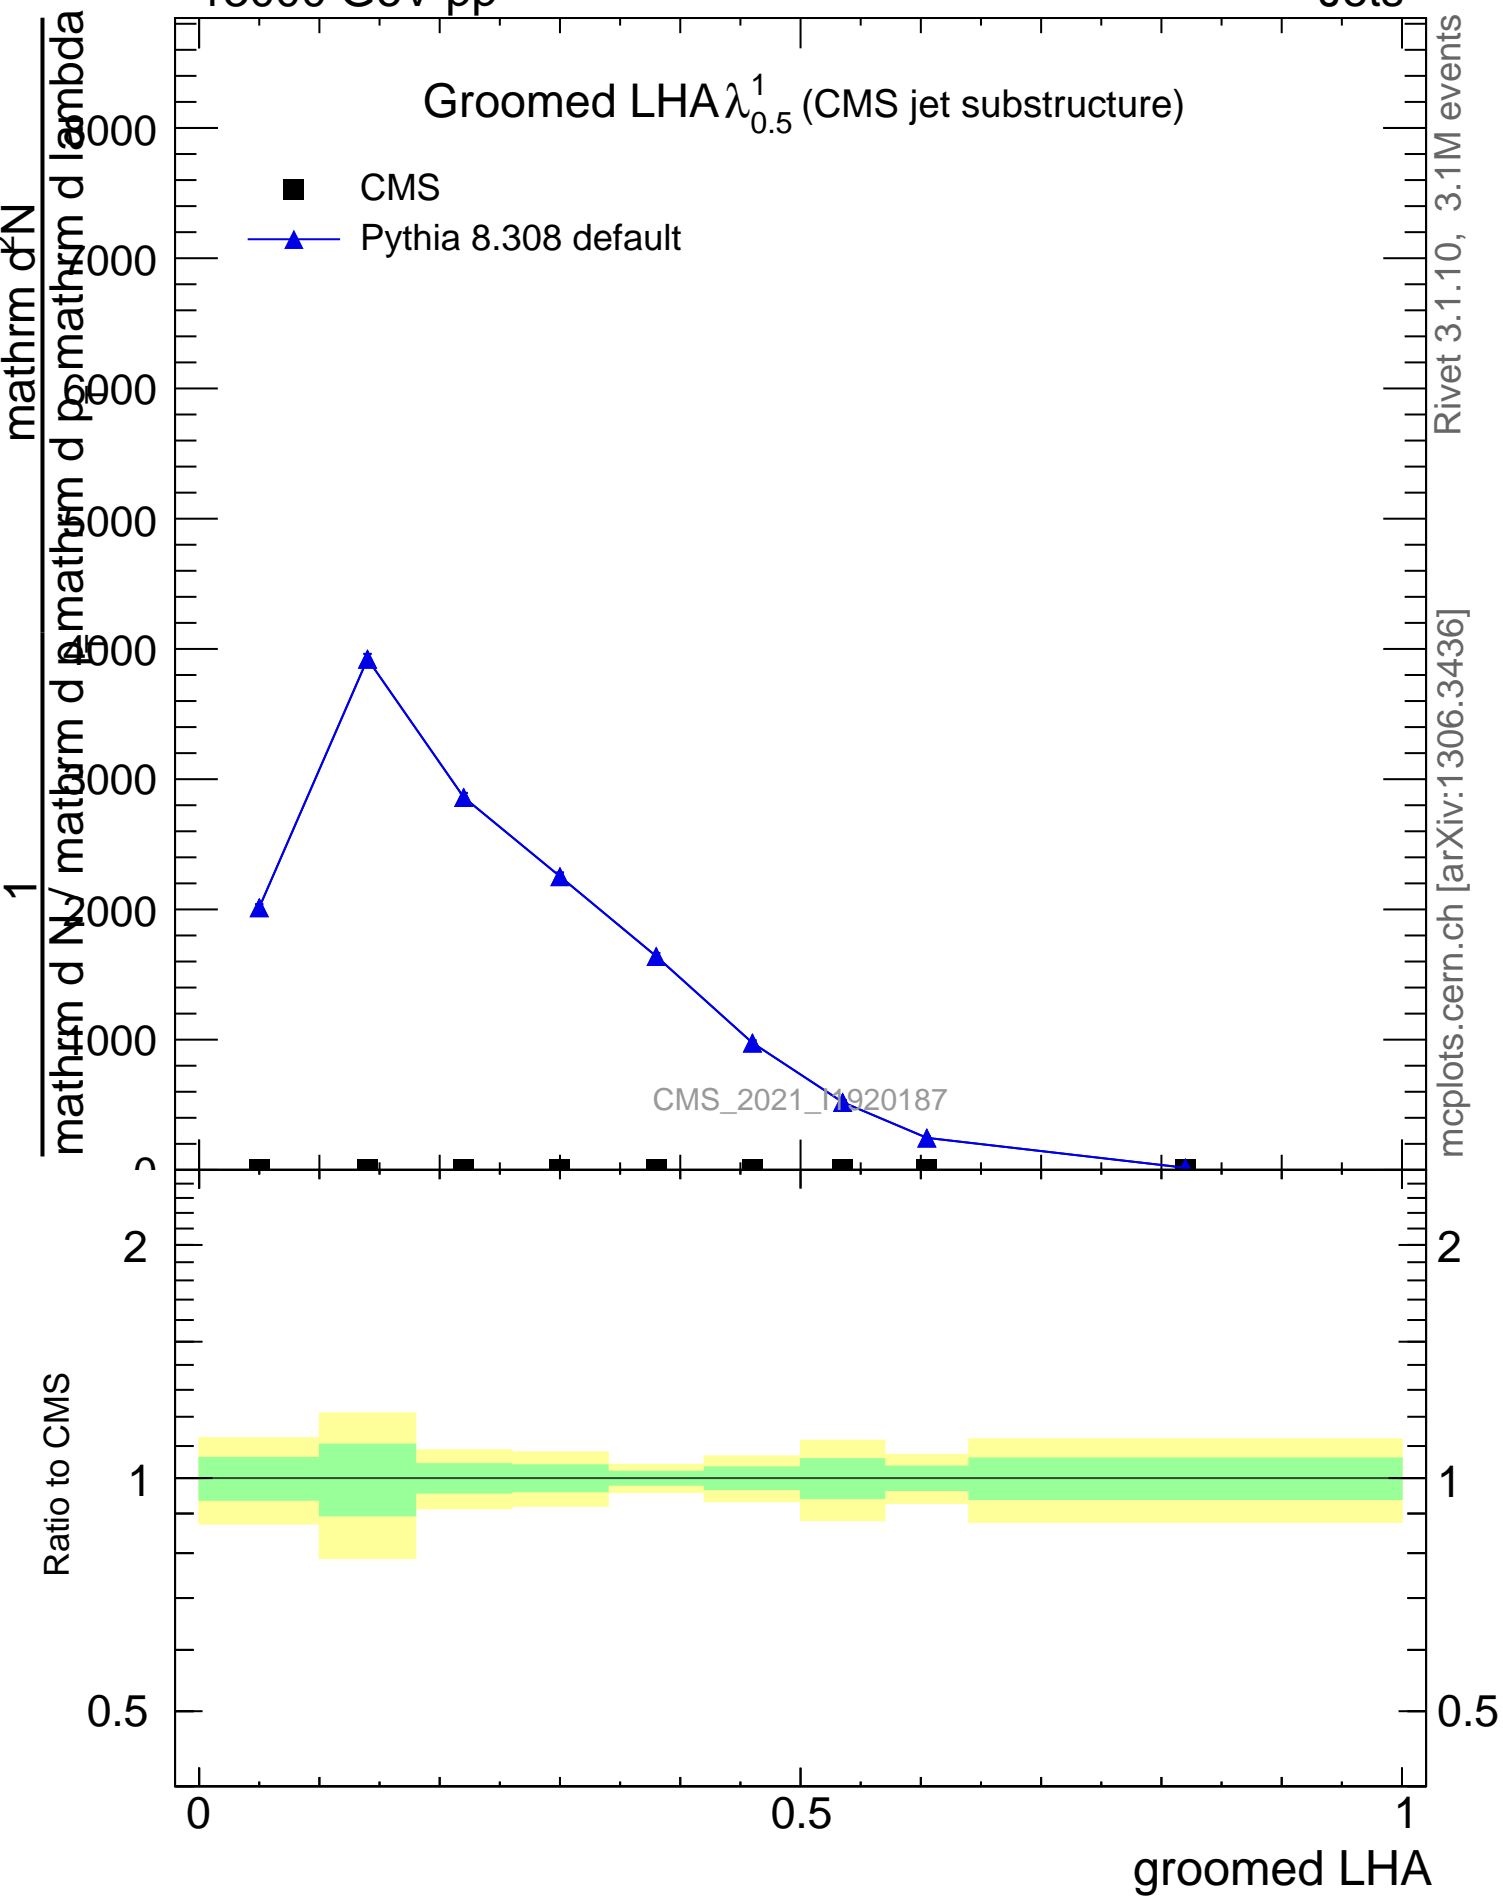

### Groomed LHA $\lambda_{0.5}^1$ (CMS jet substructure)

- CMS
- ▲ Pythia 8.308 default

CMS\_2021\_11920187

mcplots.cern.ch [arXiv:1306.3436]

Rivet 3.1.10, 3.1M events

groomed LHA