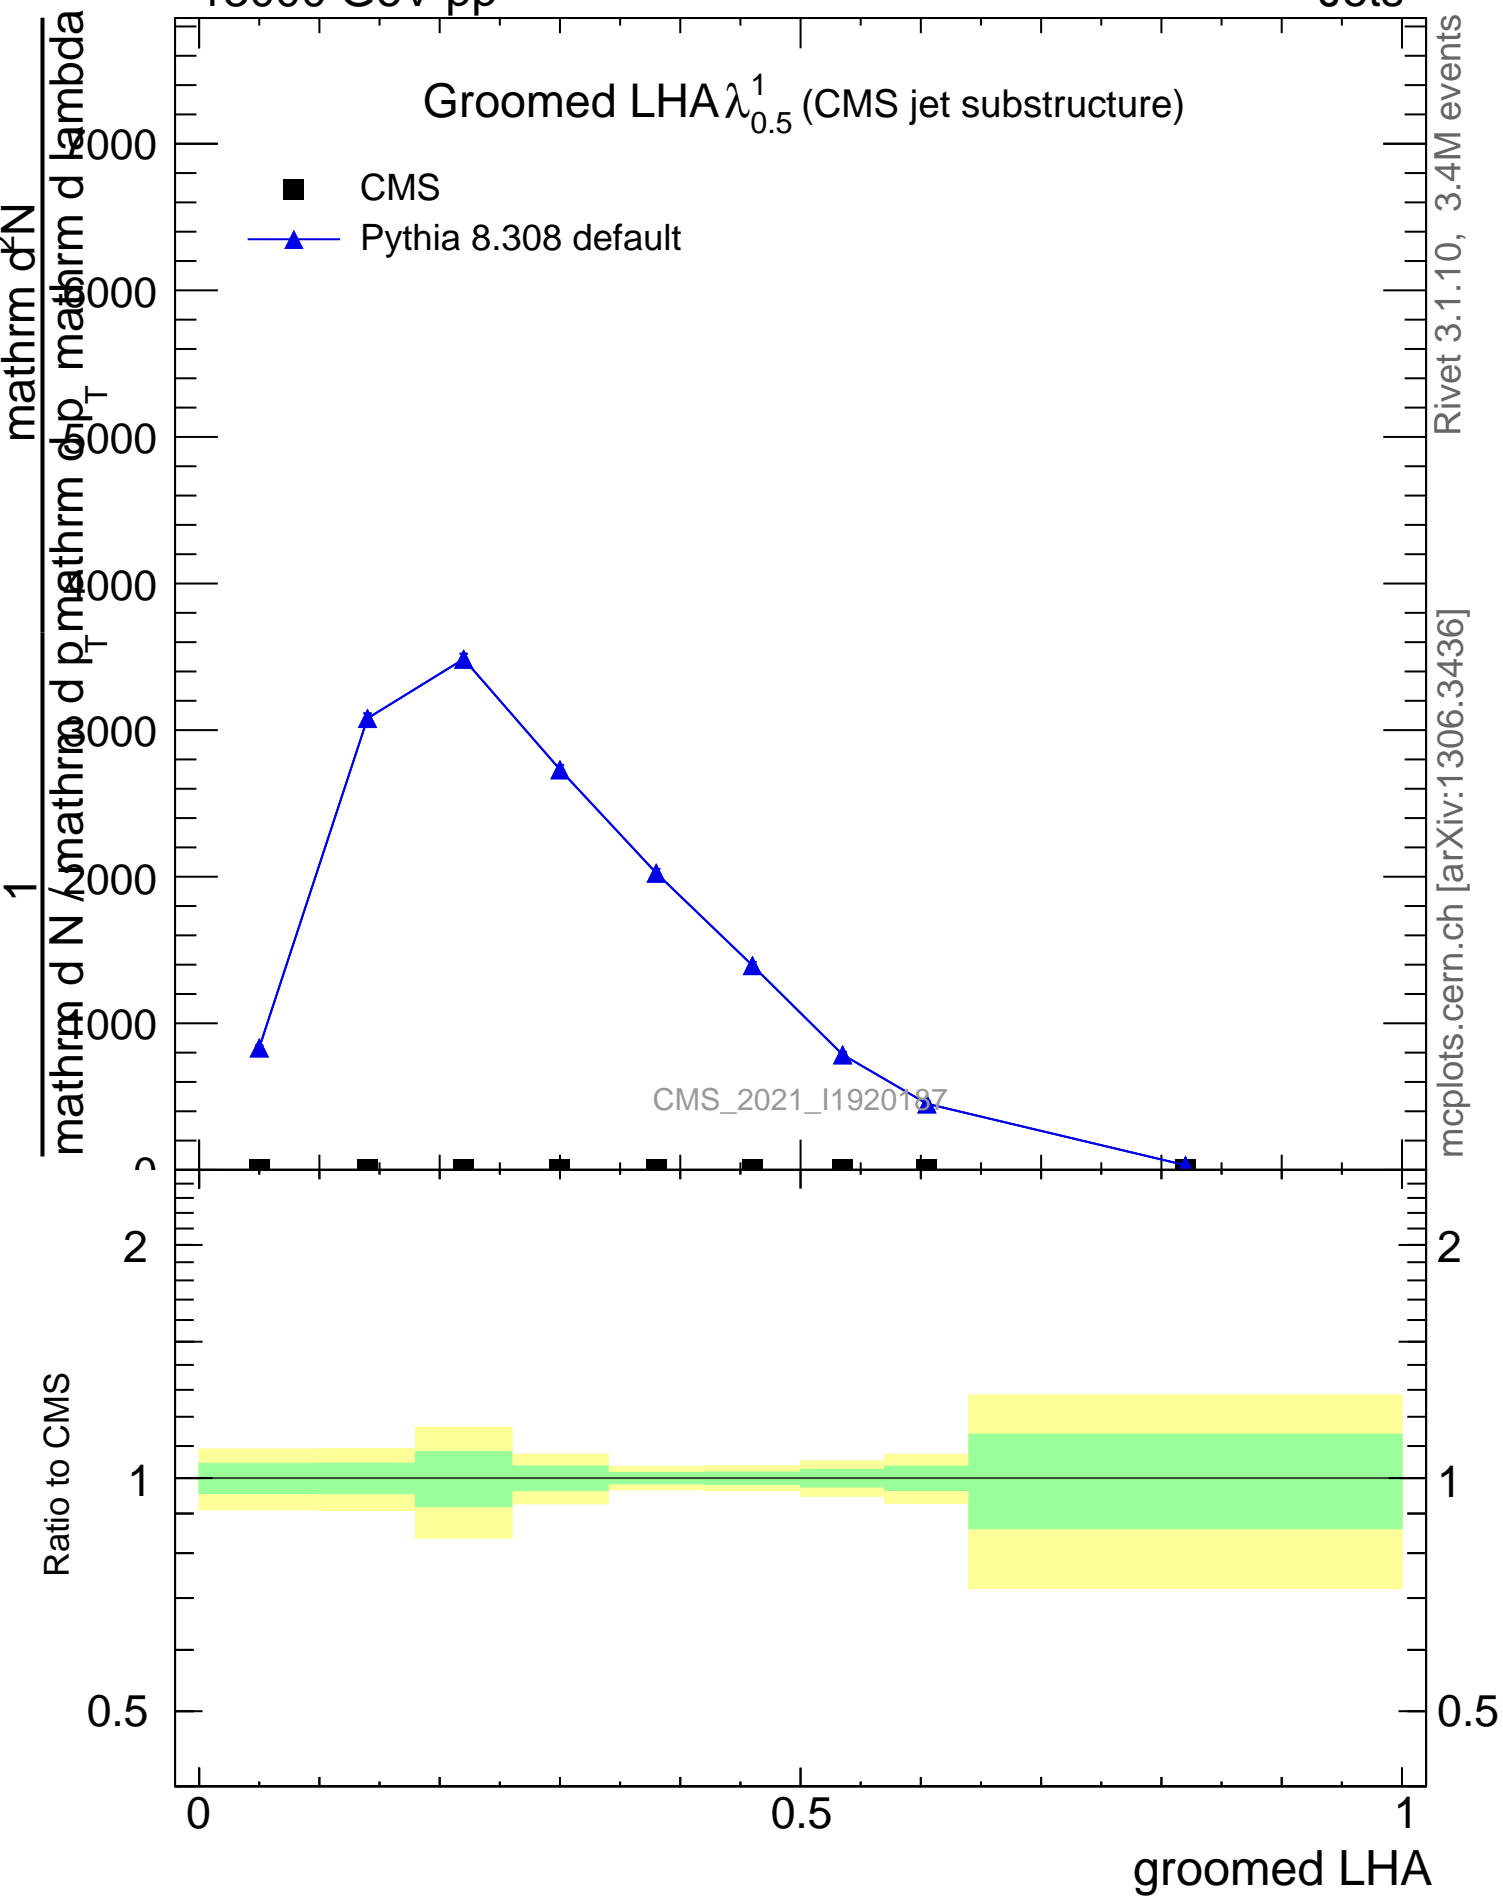

Groomed LHA $\lambda_{0.5}^1$ (CMS jet substructure)

- CMS
- ▲ Pythia 8.308 default

CMS_2021_I1920187

mcplots.cern.ch [arXiv:1306.3436]

Rivet 3.1.10, 3.4M events