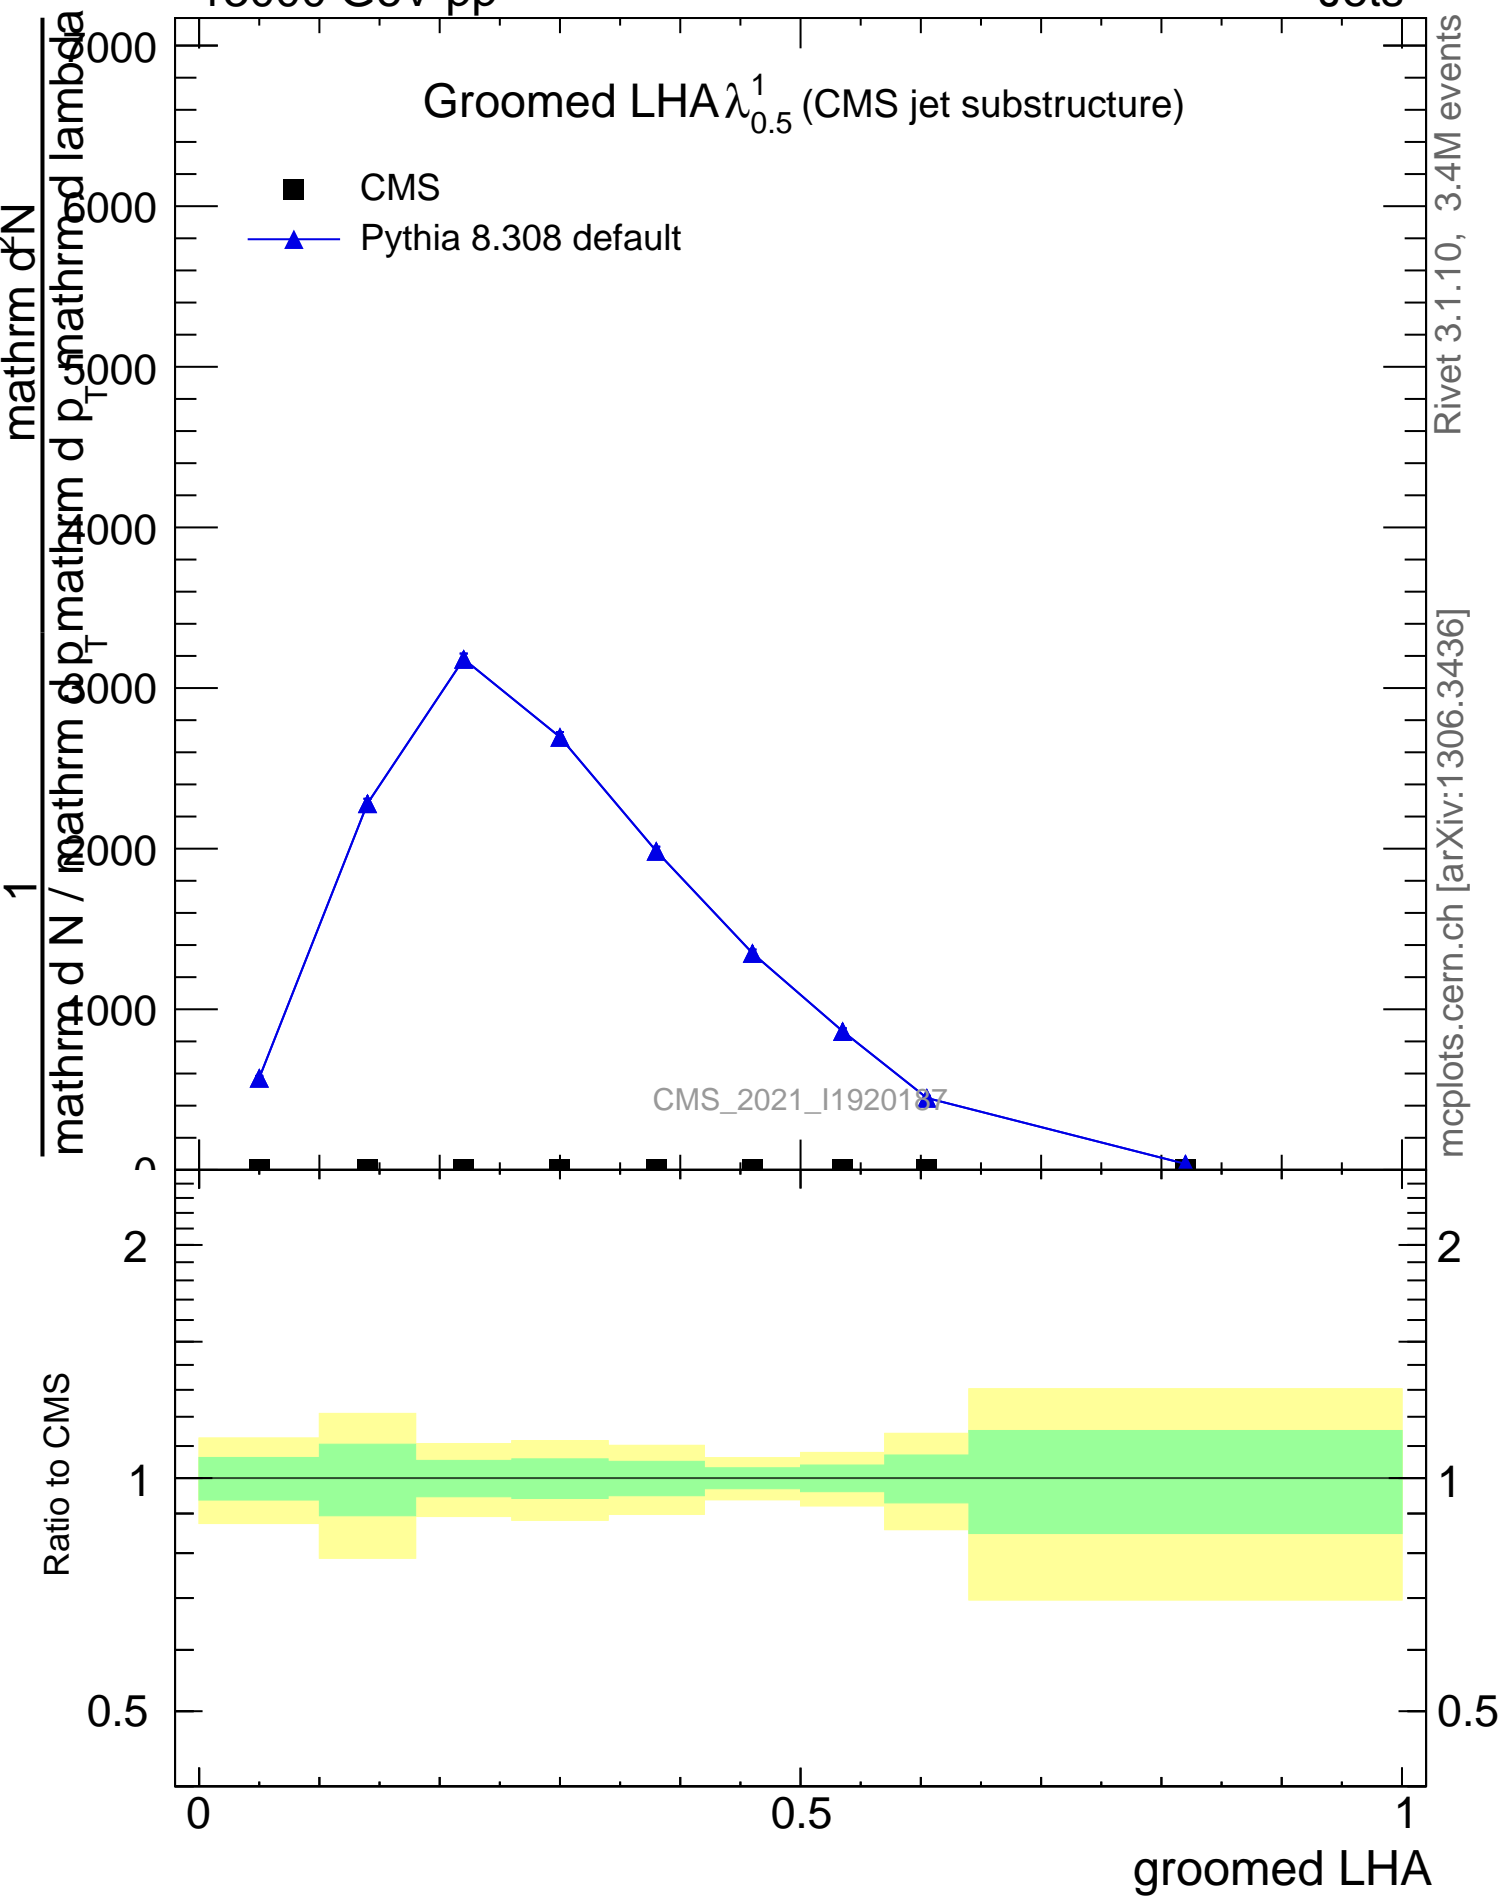

Groomed LHA  $\lambda_{0.5}^1$  (CMS jet substructure)

- CMS
- ▲ Pythia 8.308 default

Rivet 3.1.10, 3.4M events  
mcplots.cern.ch [arXiv:1306.3436]