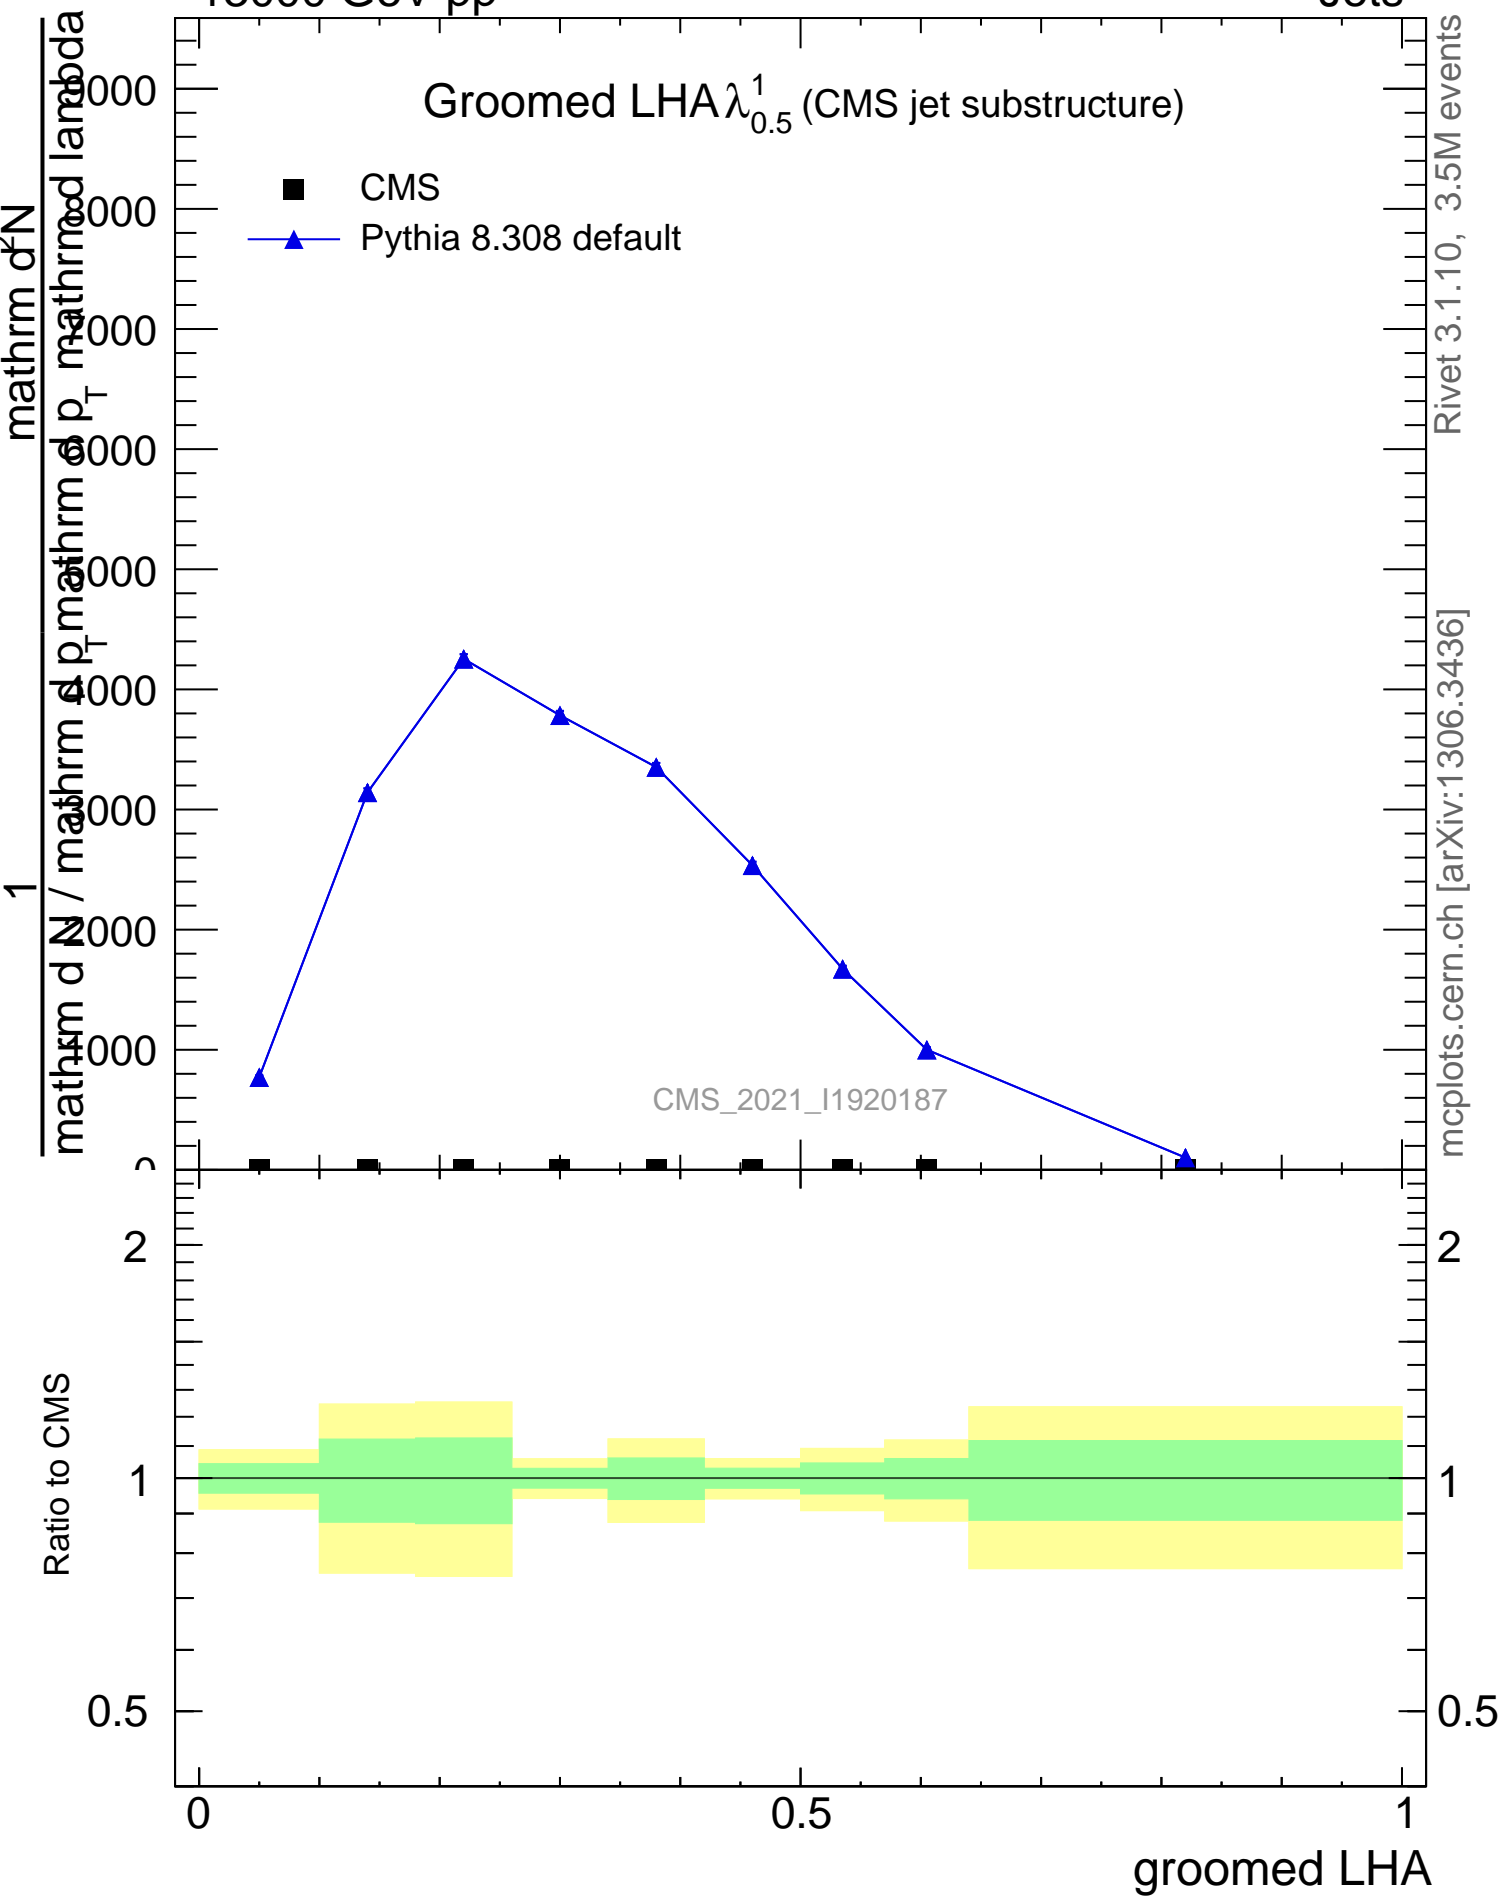

Groomed LHA $\lambda_{0.5}^1$ (CMS jet substructure)

- CMS
- ▲ Pythia 8.308 default

CMS_2021_I1920187

mcplots.cern.ch [arXiv:1306.3436]

Rivet 3.1.10, 3.5M events