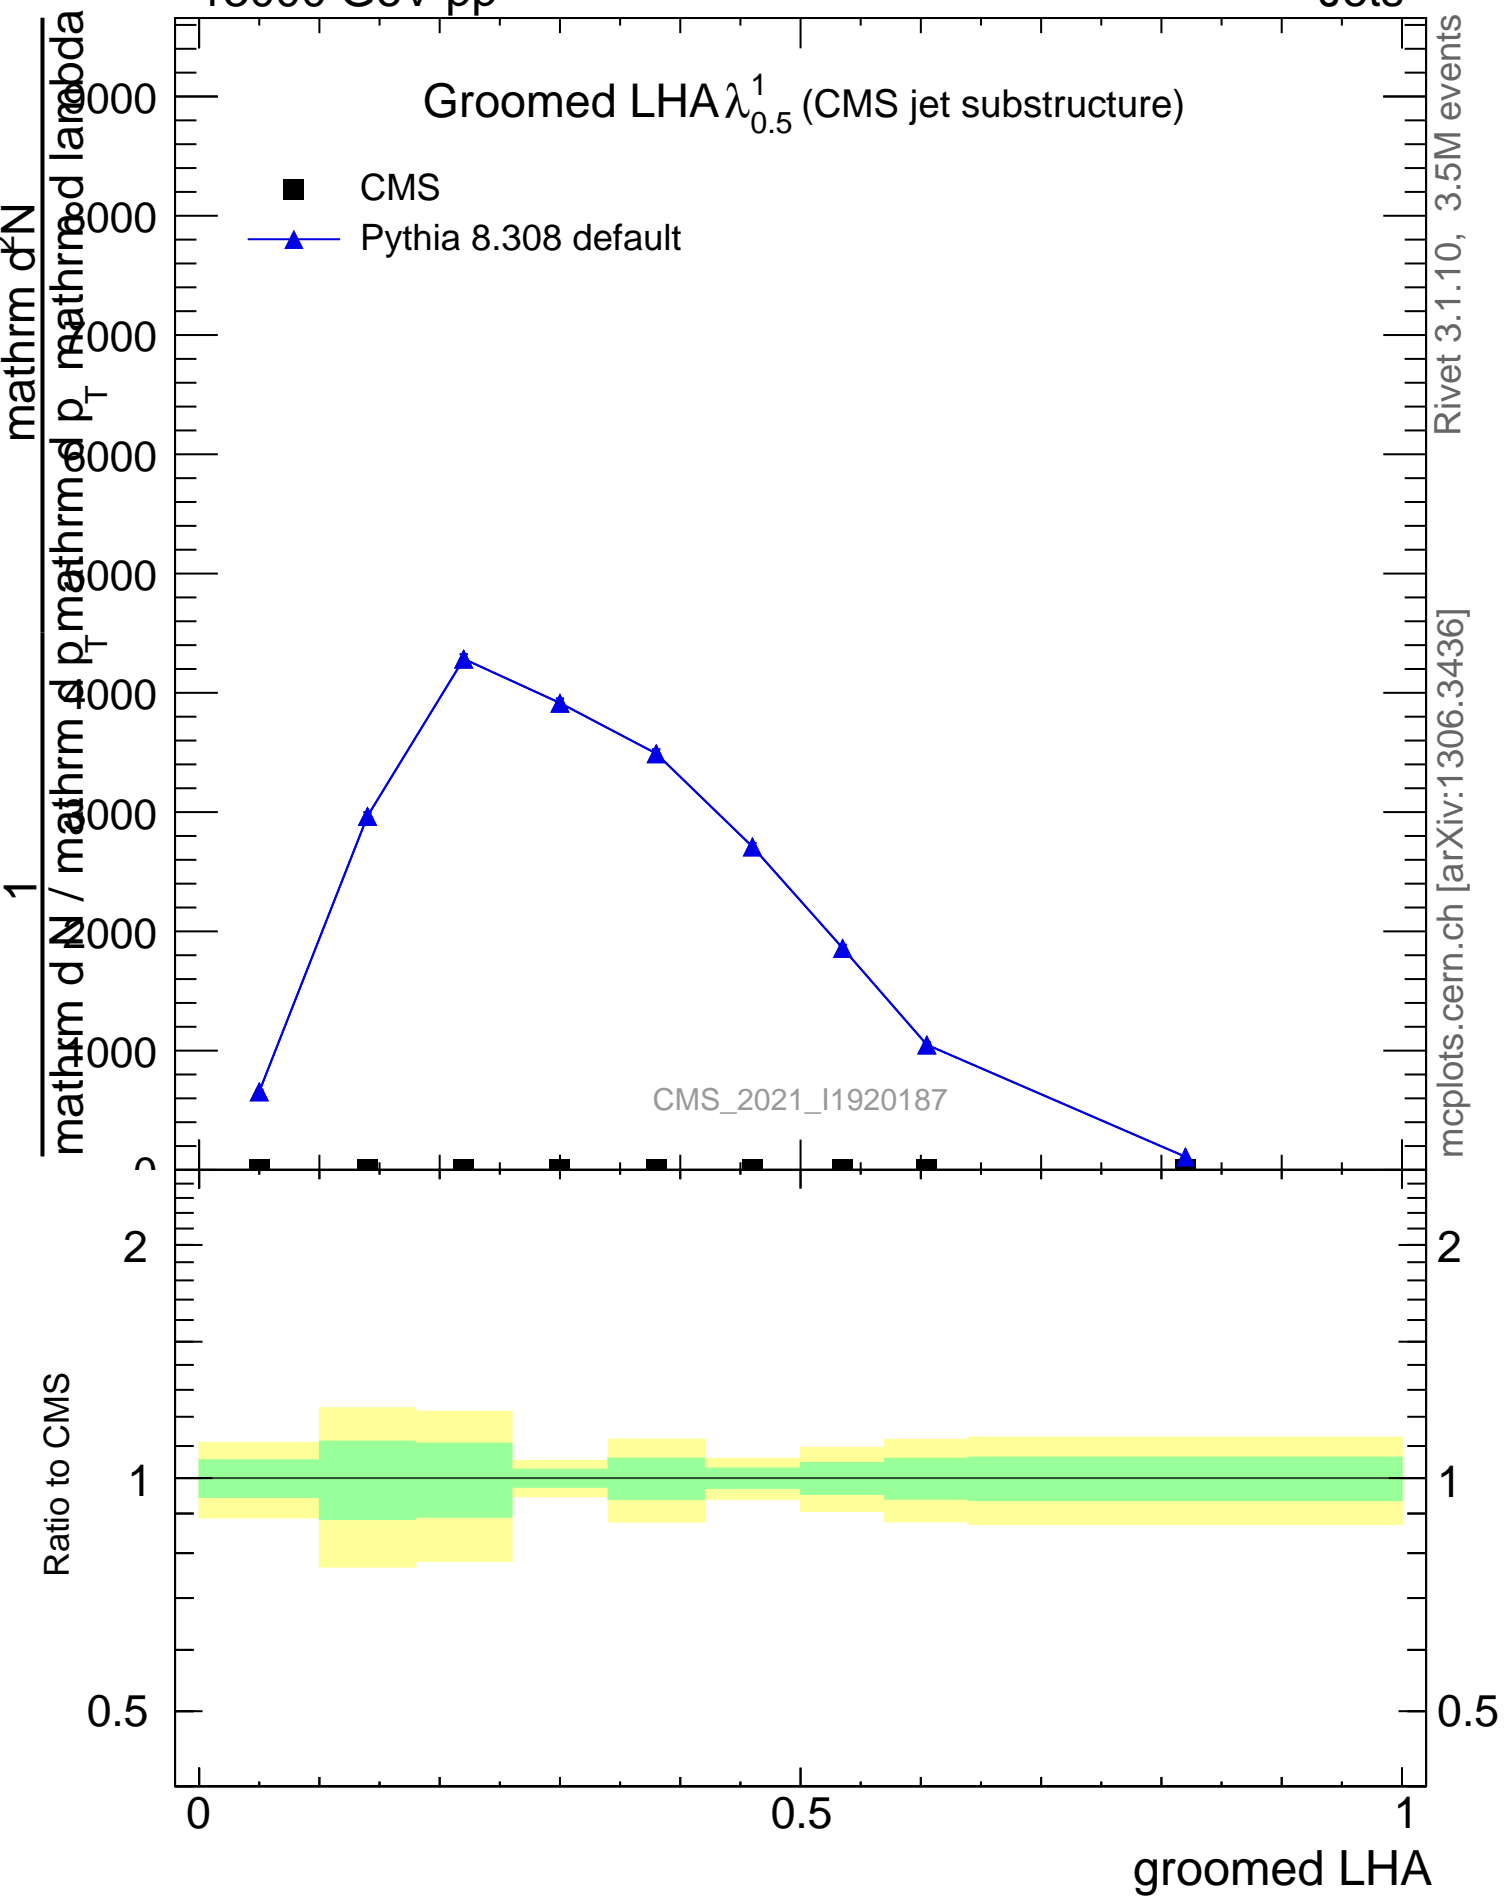

Groomed LHA $\lambda_{0.5}^1$ (CMS jet substructure)

- CMS
- ▲ Pythia 8.308 default

CMS_2021_I1920187

mcplots.cern.ch [arXiv:1306.3436]

Rivet 3.1.10, 3.5M events