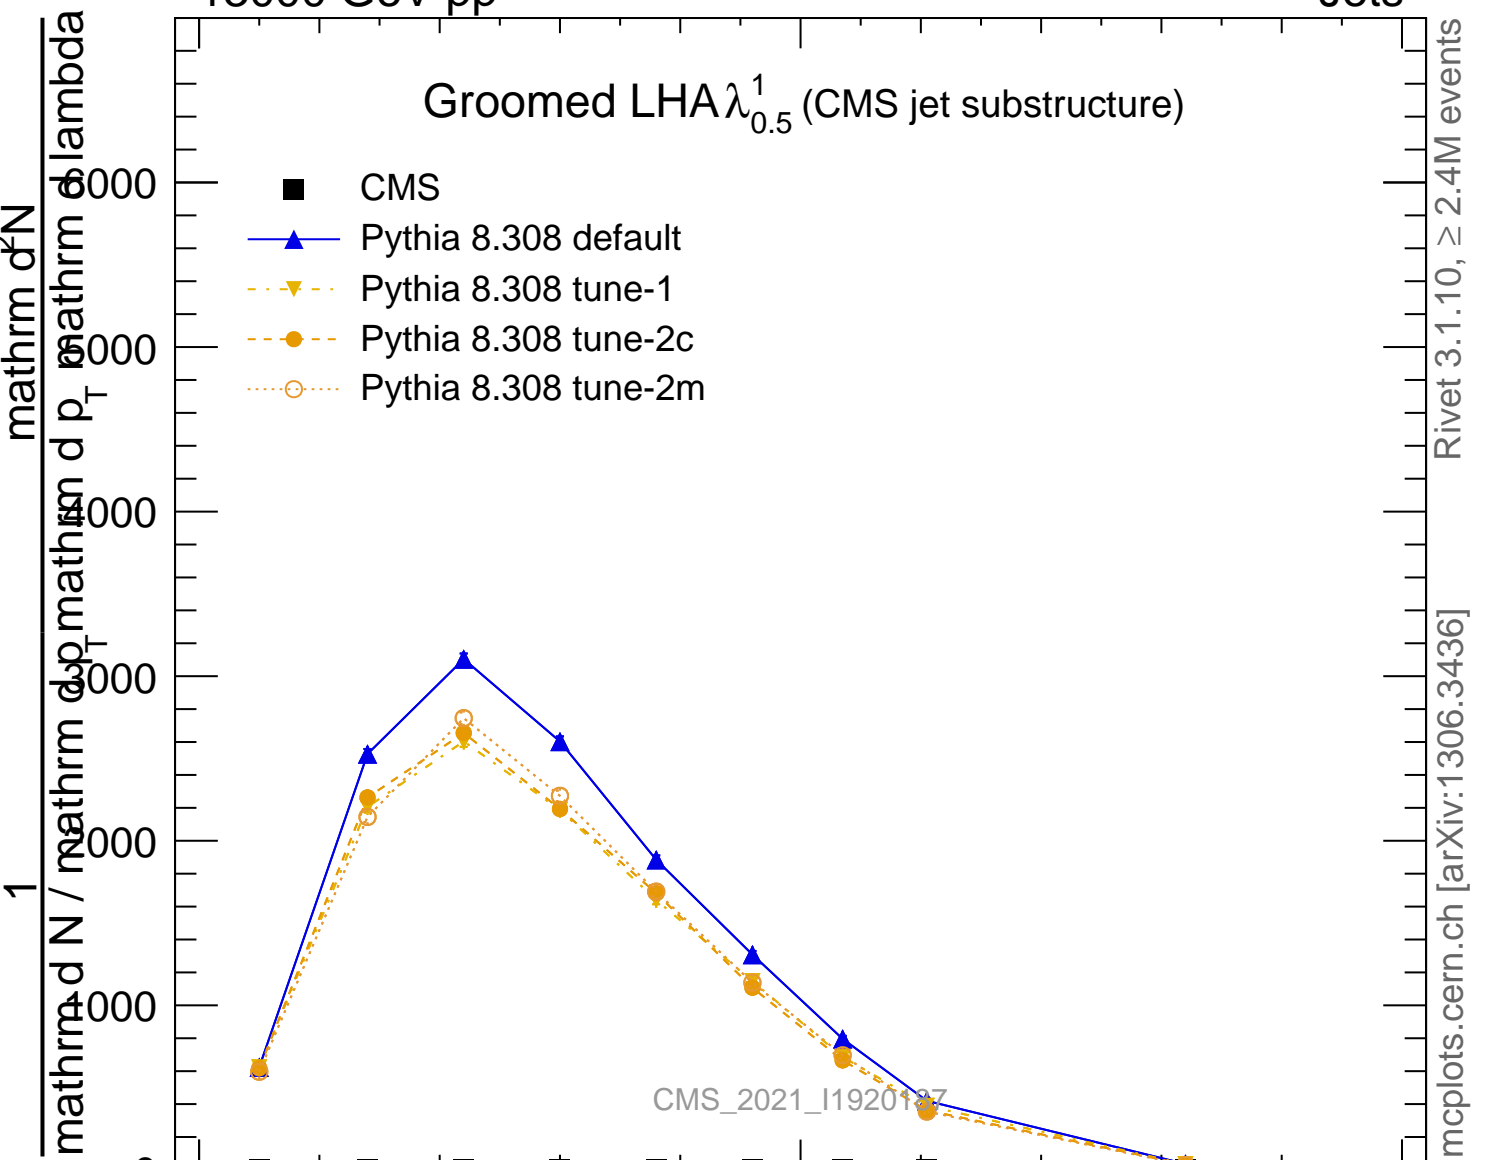

Groomed LHA  $\lambda_{0.5}^1$  (CMS jet substructure)

- CMS
- ▲ Pythia 8.308 default
- ▼ Pythia 8.308 tune-1
- Pythia 8.308 tune-2c
- Pythia 8.308 tune-2m

Rivet 3.1.10, ≥ 2.4M events

mcplots.cern.ch [arXiv:1306.3436]